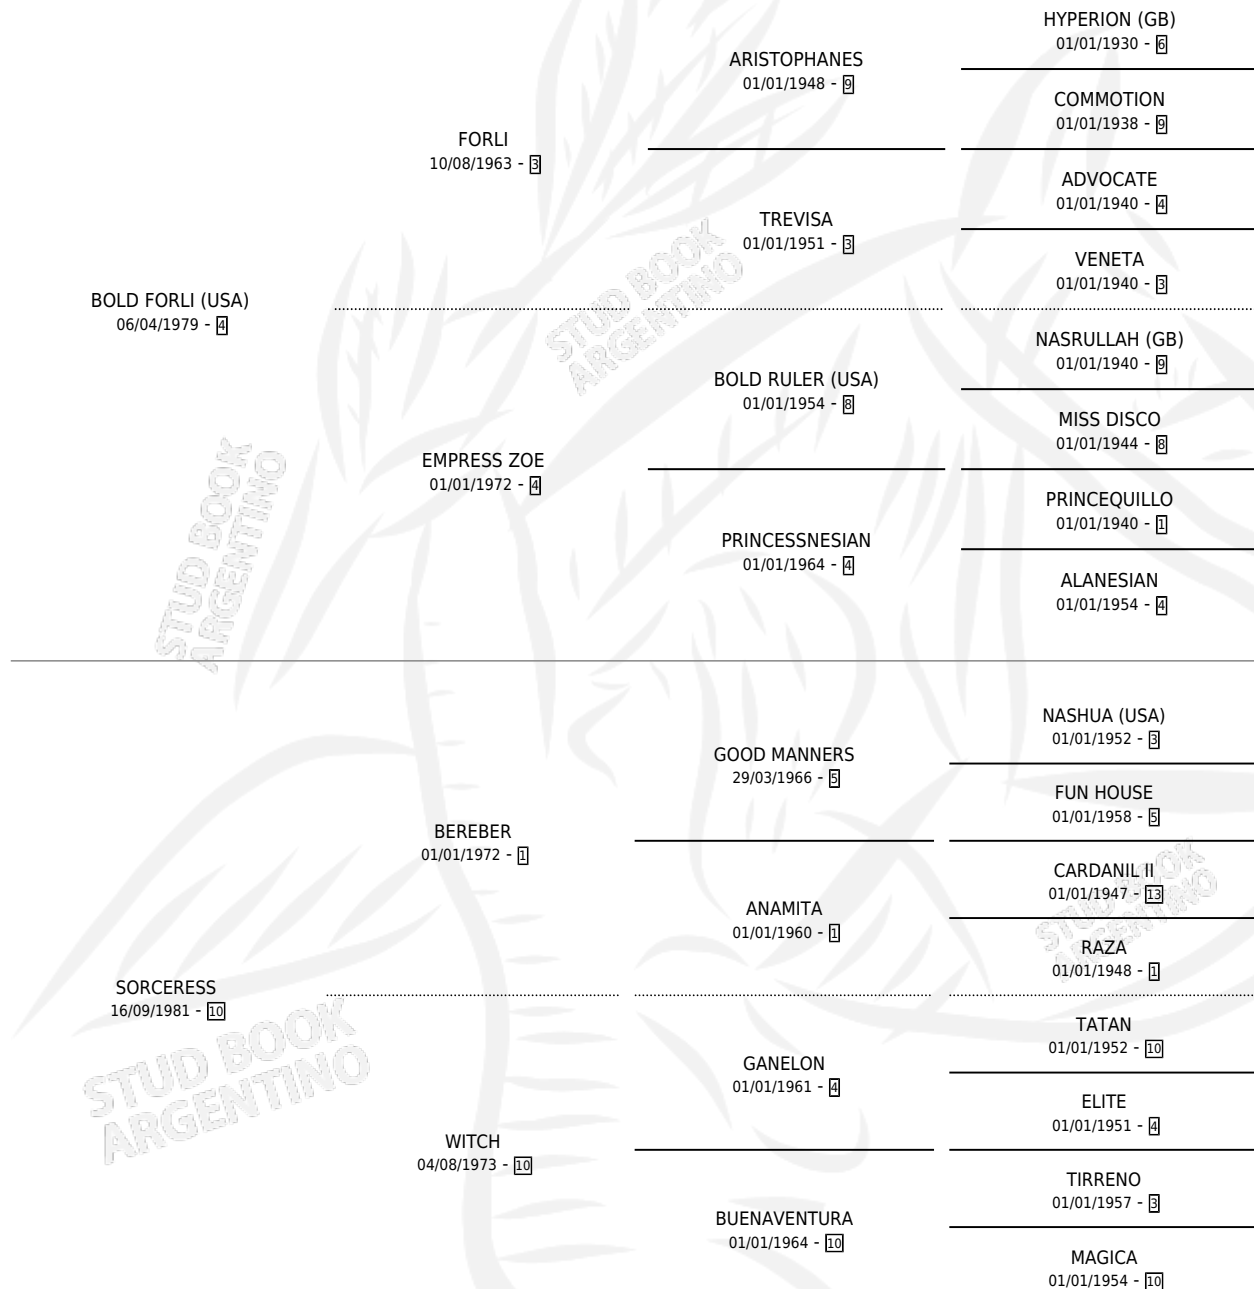

MAGO DE OZ

por **BOLD FORLI (USA)** y **SORCERESS** por **BEREBER**

Argentina · Macho · Alazan Tostado · SP · 27/07/1988
Familia 10-d · Volumen 33

ESTADO

TIPIFICACIÓN SANGUÍNEA	✓
TIPIFICACIÓN POR ADN	X
PASAPORTE	X
IDENTIFICACIÓN POR MICROCHIP	X
REPRODUCTOR	✓

Lugar de nacimiento: J.c.c.

Criador: Sin dato

~

HIJOS

	MACHOS	HEMBRAS
3 NACIERON	1	2
2 CORRIERON	0	2
1 GANARON	0	1
0 GANADORES CL	0 GANADORES GR	0 GANADORES G1

PEDIGREE

CAMPAÑA

Solo carreras oficiales de Argentina