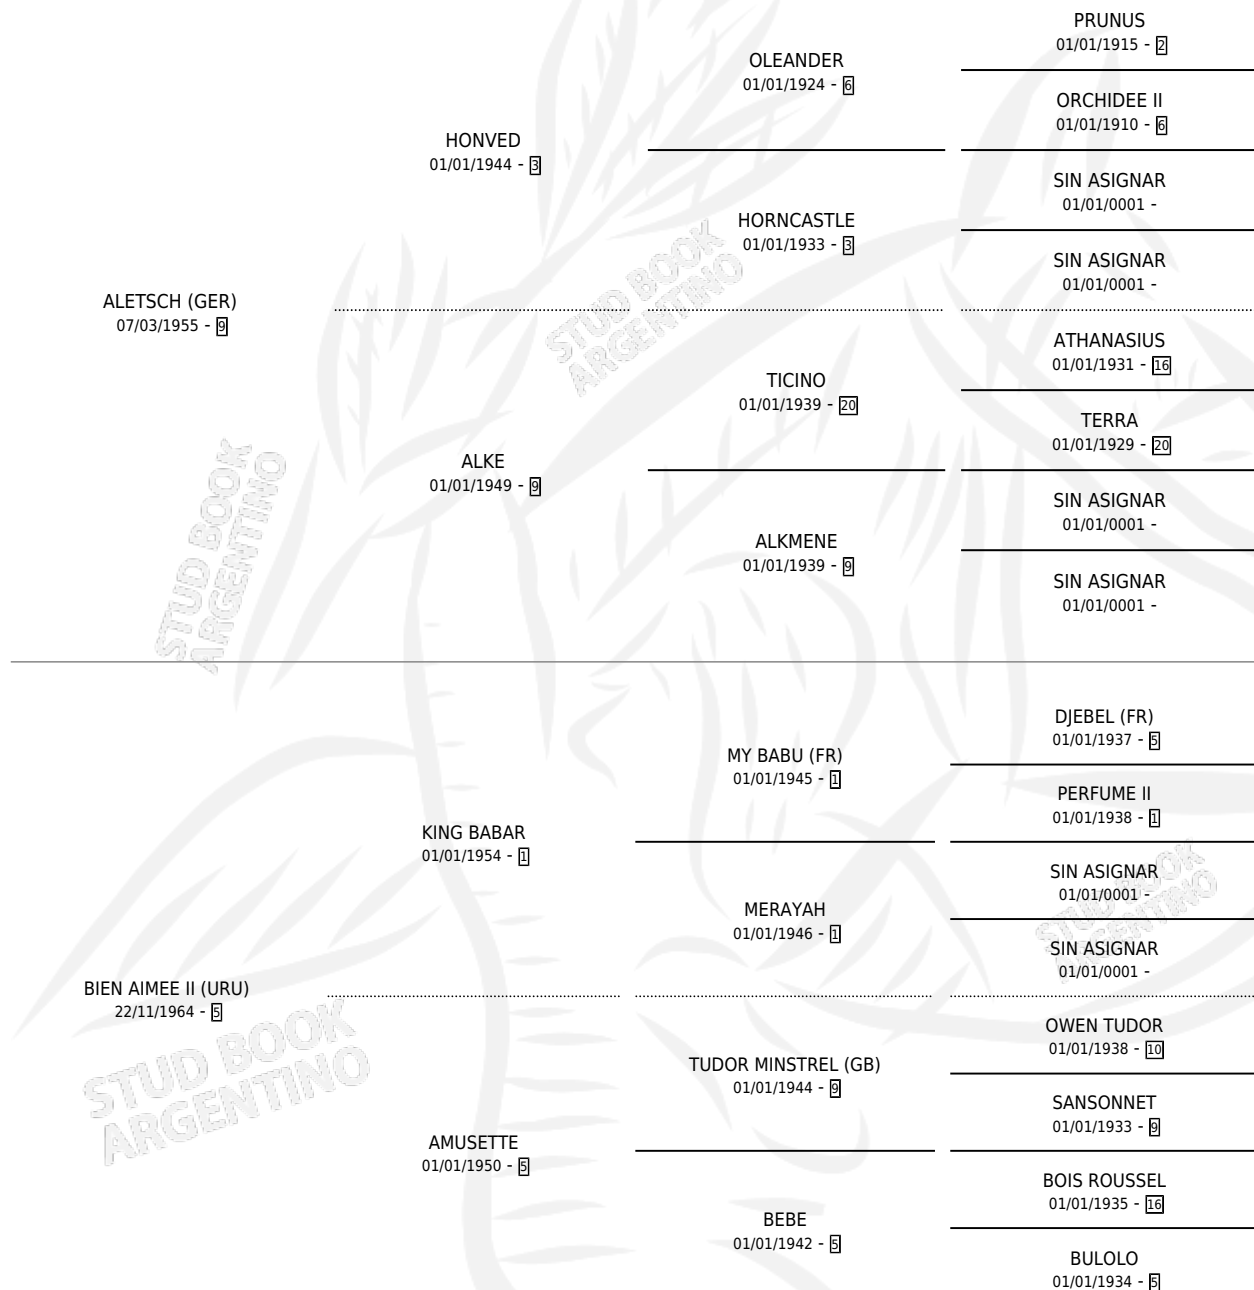

AMOR DIVINO

por ALETSCH (GER) y BIEN AIMEE II (URU) por KING
BABAR

Argentina · Macho · Zaino · SP · 27/07/1970
Familia 5-e · Volumen 27

ESTADO

TIPIFICACIÓN SANGUÍNEA	X
TIPIFICACIÓN POR ADN	X
PASAPORTE	X
IDENTIFICACIÓN POR MICROCHIP	X
REPRODUCTOR	X

Lugar de nacimiento: Campo particular

Criador: Sin dato

PEDIGREE

AMOR DIVINO

Datos oficiales del Stud Book Argentino

Documento generado el 10/05/2026

studbook.org.ar