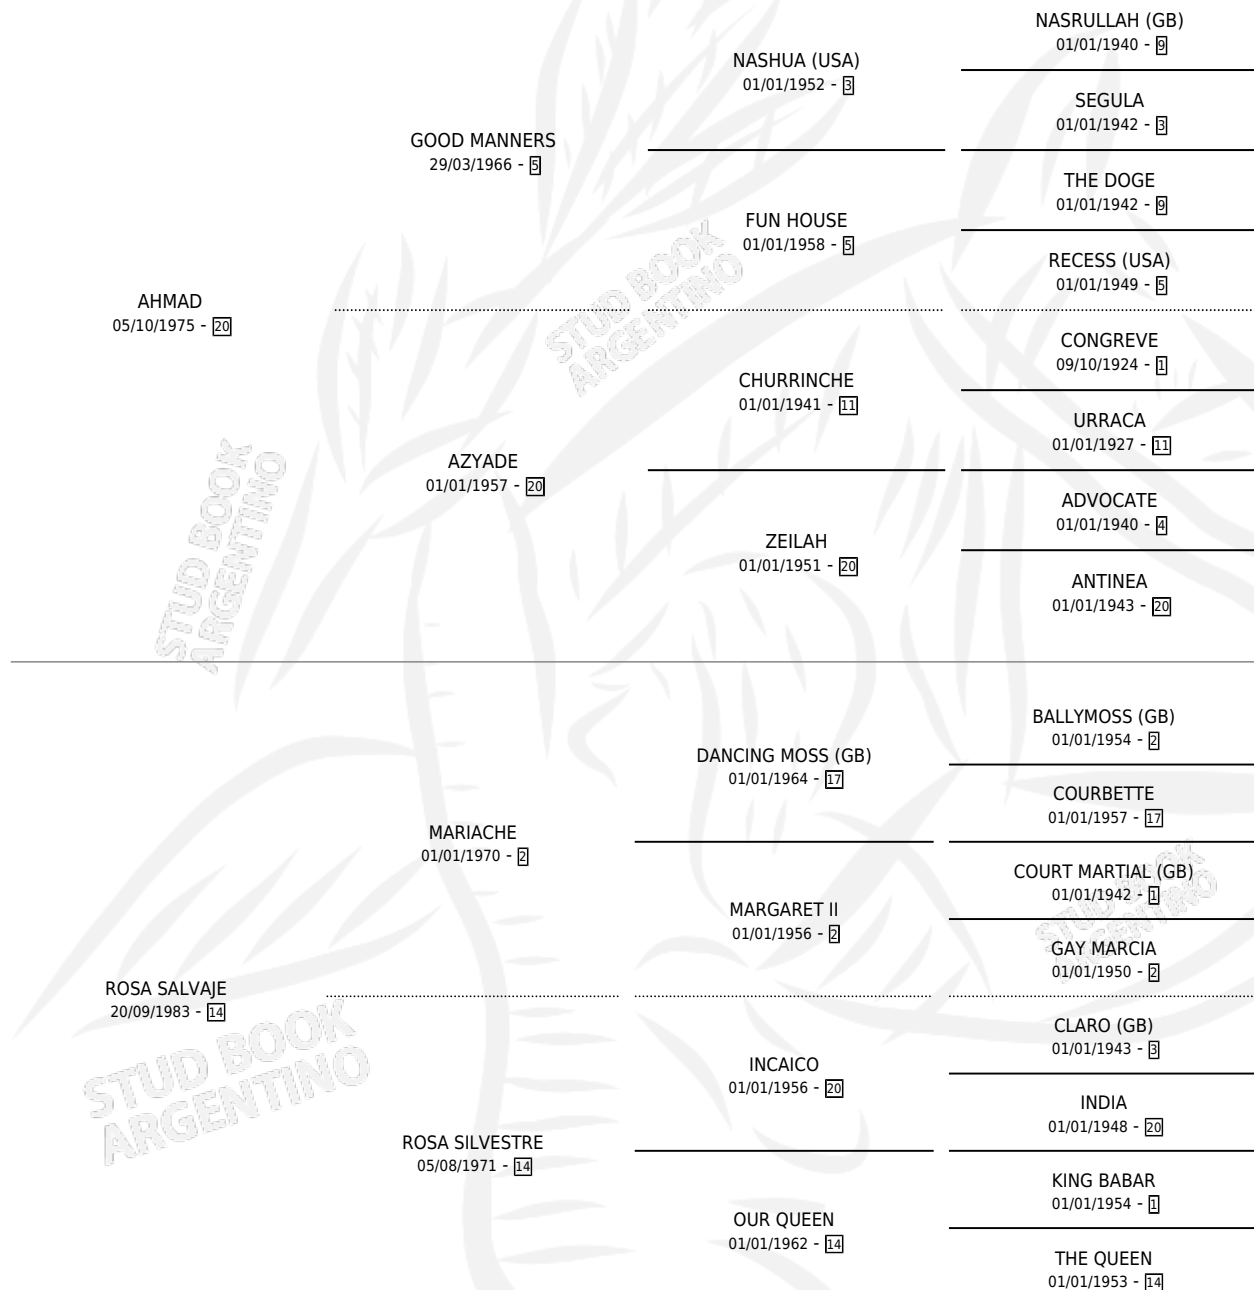

ROSQUILLA

por AHMAD y ROSA SALVAJE por MARIACHE

Argentina · Hembra · Zaino · SP · 12/08/1988
Familia 14-c · Volumen 33

ESTADO

TIPIFICACIÓN SANGUÍNEA	✓
TIPIFICACIÓN POR ADN	✓
PASAPORTE	X
IDENTIFICACIÓN POR MICROCHIP	X
REPRODUCTOR	✓

Lugar de nacimiento: Vacacion

Criador: Vacacion

~

HIJOS

	MACHOS	HEMBRAS
11 NACIERON	7	4
6 CORRIERON	4	2
4 GANARON	3	1
0 GANADORES CL	0 GANADORES GR	0 GANADORES G1

PEDIGREE

CAMPAÑA

Solo carreras oficiales de Argentina