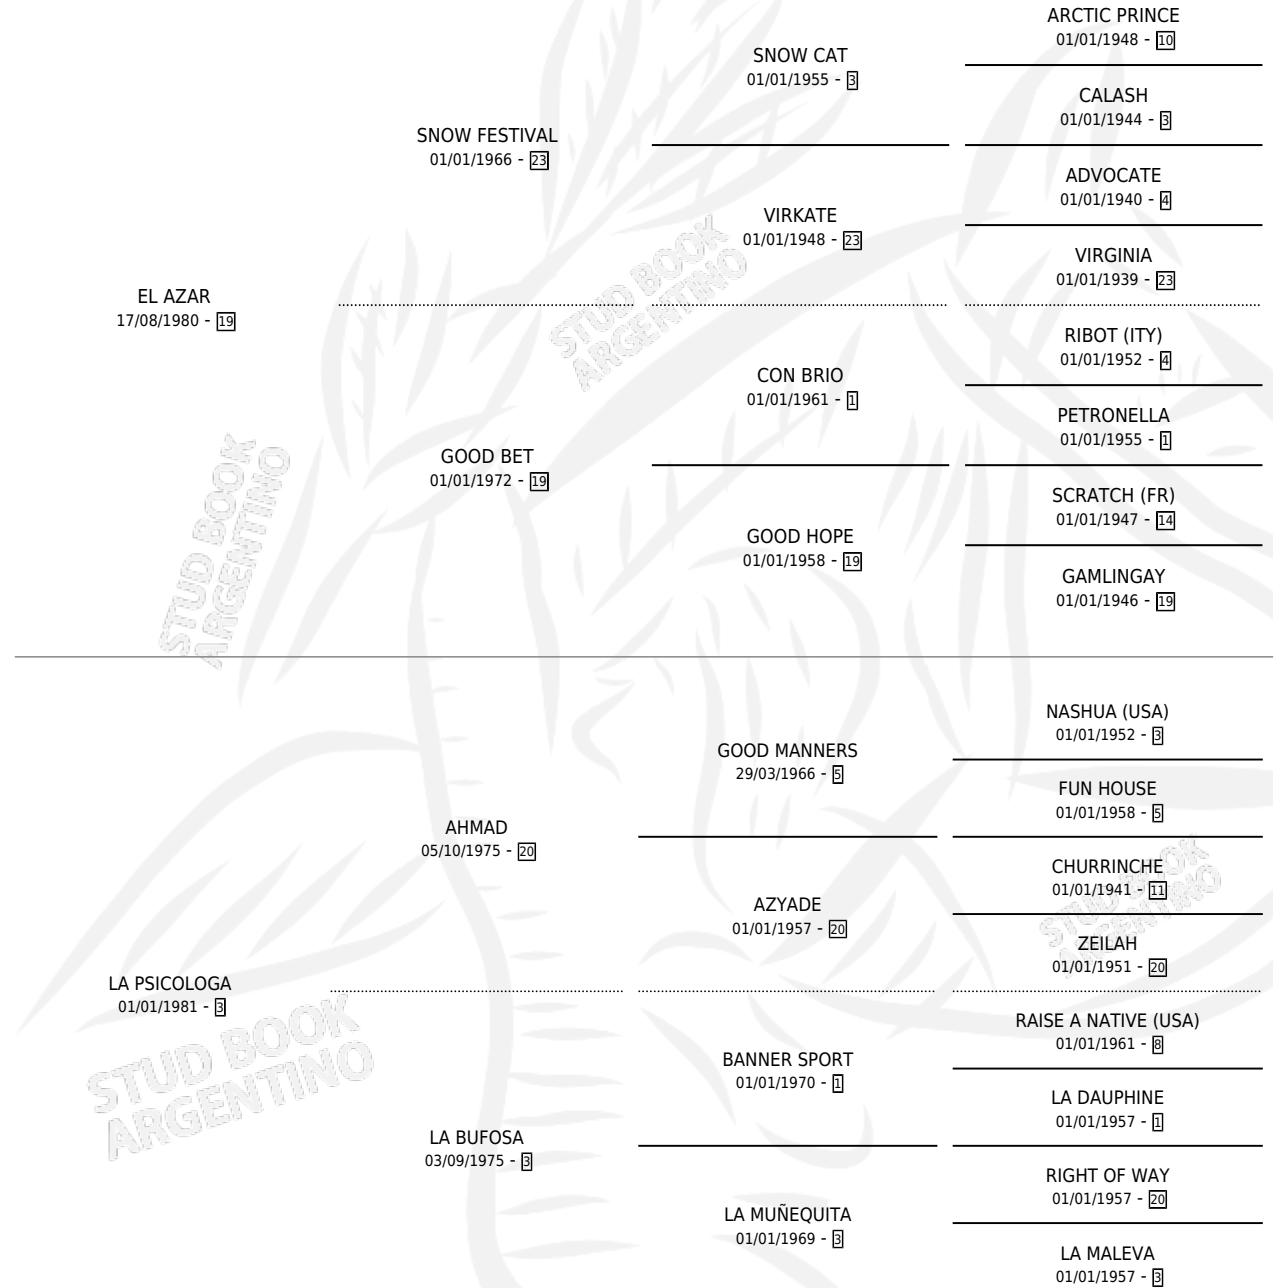

LAPWING

por **EL AZAR** y **LA PSICOLOGA** por **AHMAD**

Argentina · Hembra · Alazan · SP · 15/08/1988
Familia 3-h · Volumen 33

ESTADO

TIPIFICACIÓN SANGUÍNEA	X
TIPIFICACIÓN POR ADN	X
PASAPORTE	X
IDENTIFICACIÓN POR MICROCHIP	X
REPRODUCTOR	X

Lugar de nacimiento: Vacacion

Criador: Vacacion

PEDIGREE

LAPWING

Datos oficiales del Stud Book Argentino

Documento generado el 03/05/2026

studbook.org.ar