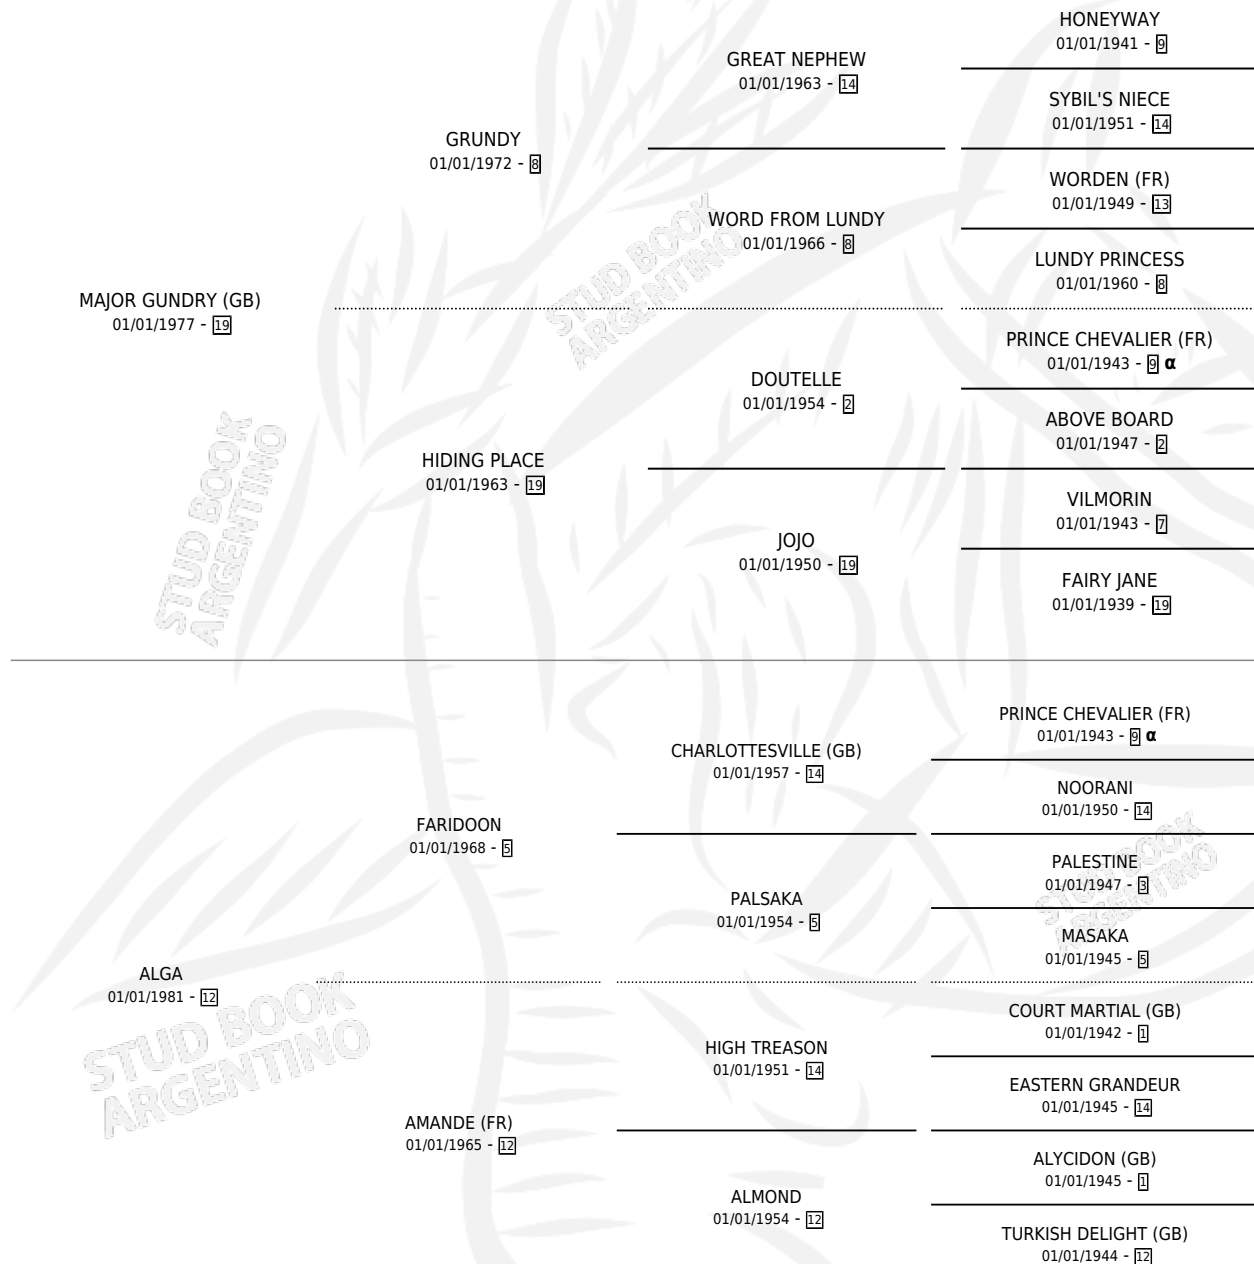

ALCE

por MAJOR GUNDRY (GB) y ALGA por FARIDOON

Argentina · Macho · Alazan · SP · 23/08/1988
Familia 12-c · Volumen 33

ESTADO

TIPIFICACIÓN SANGUÍNEA	X
TIPIFICACIÓN POR ADN	X
PASAPORTE	X
IDENTIFICACIÓN POR MICROCHIP	X
REPRODUCTOR	X

Lugar de nacimiento: Argentino

Criador: Sin dato

PEDIGREE

INBREEDING : α

ALCE

Datos oficiales del Stud Book Argentino

Documento generado el 28/04/2026

studbook.org.ar