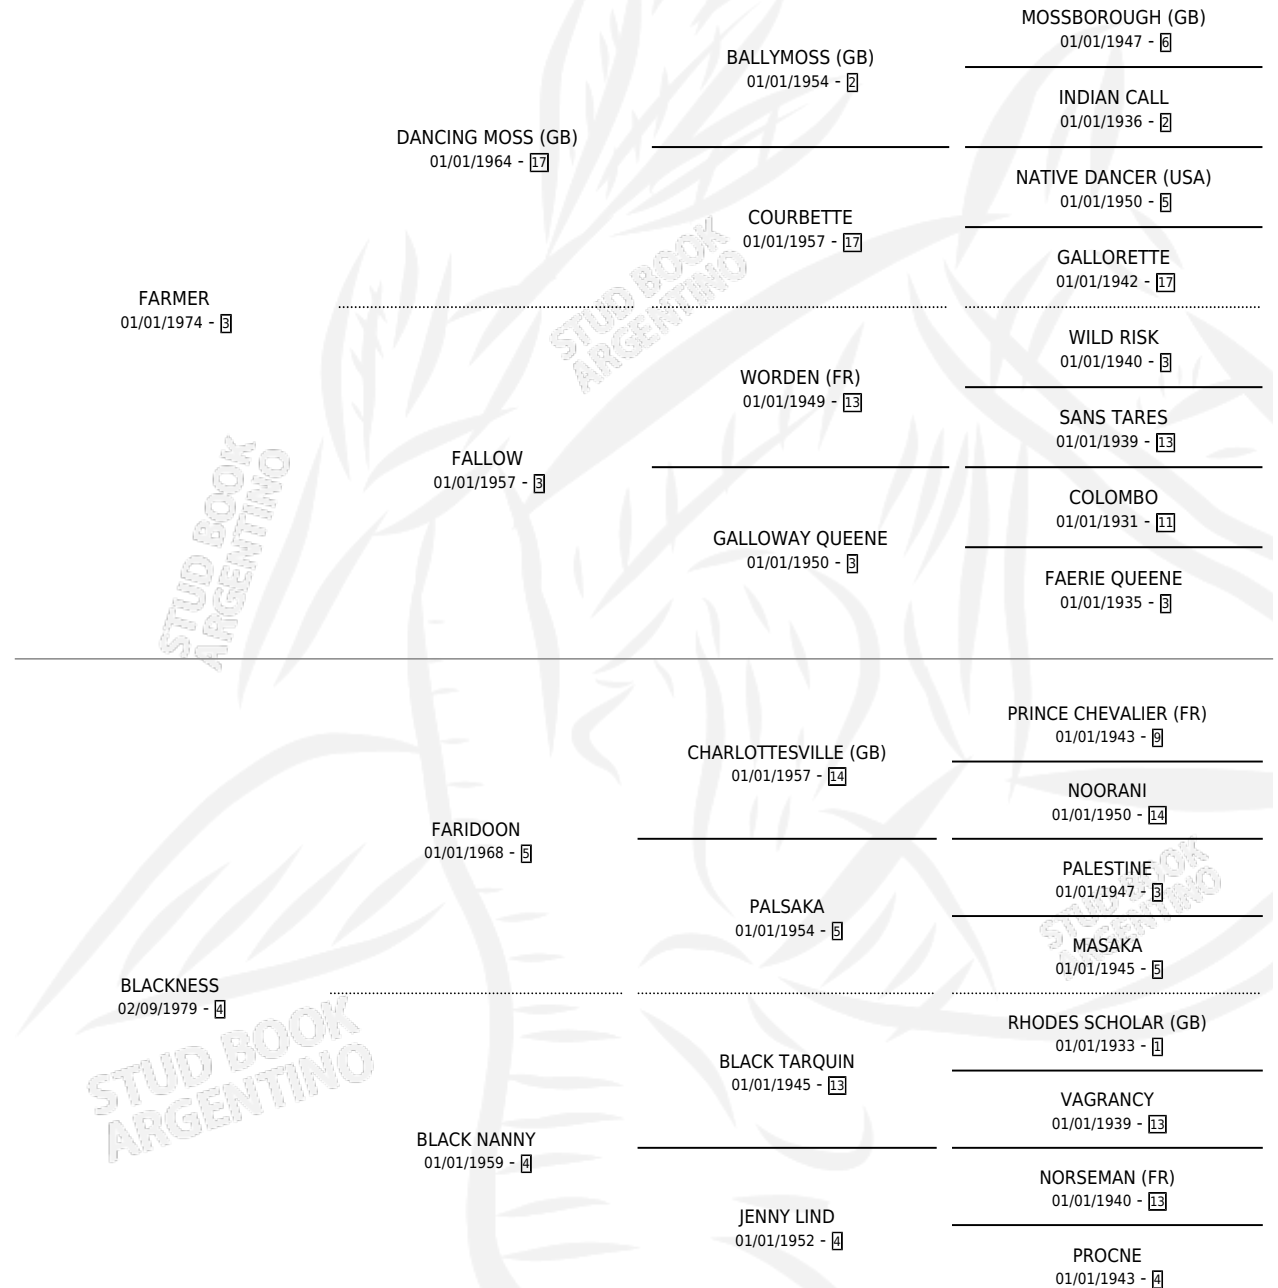

BLANK

por **FARMER** y **BLACKNESS** por **FARIDOON**

Argentina · Macho · Tordillo · SP · 17/08/1988
Familia 4-f · Volumen 33

ESTADO

TIPIFICACIÓN SANGUÍNEA	X
TIPIFICACIÓN POR ADN	X
PASAPORTE	X
IDENTIFICACIÓN POR MICROCHIP	X
REPRODUCTOR	X

Lugar de nacimiento: Argentino

Criador: Sin dato

PEDIGREE