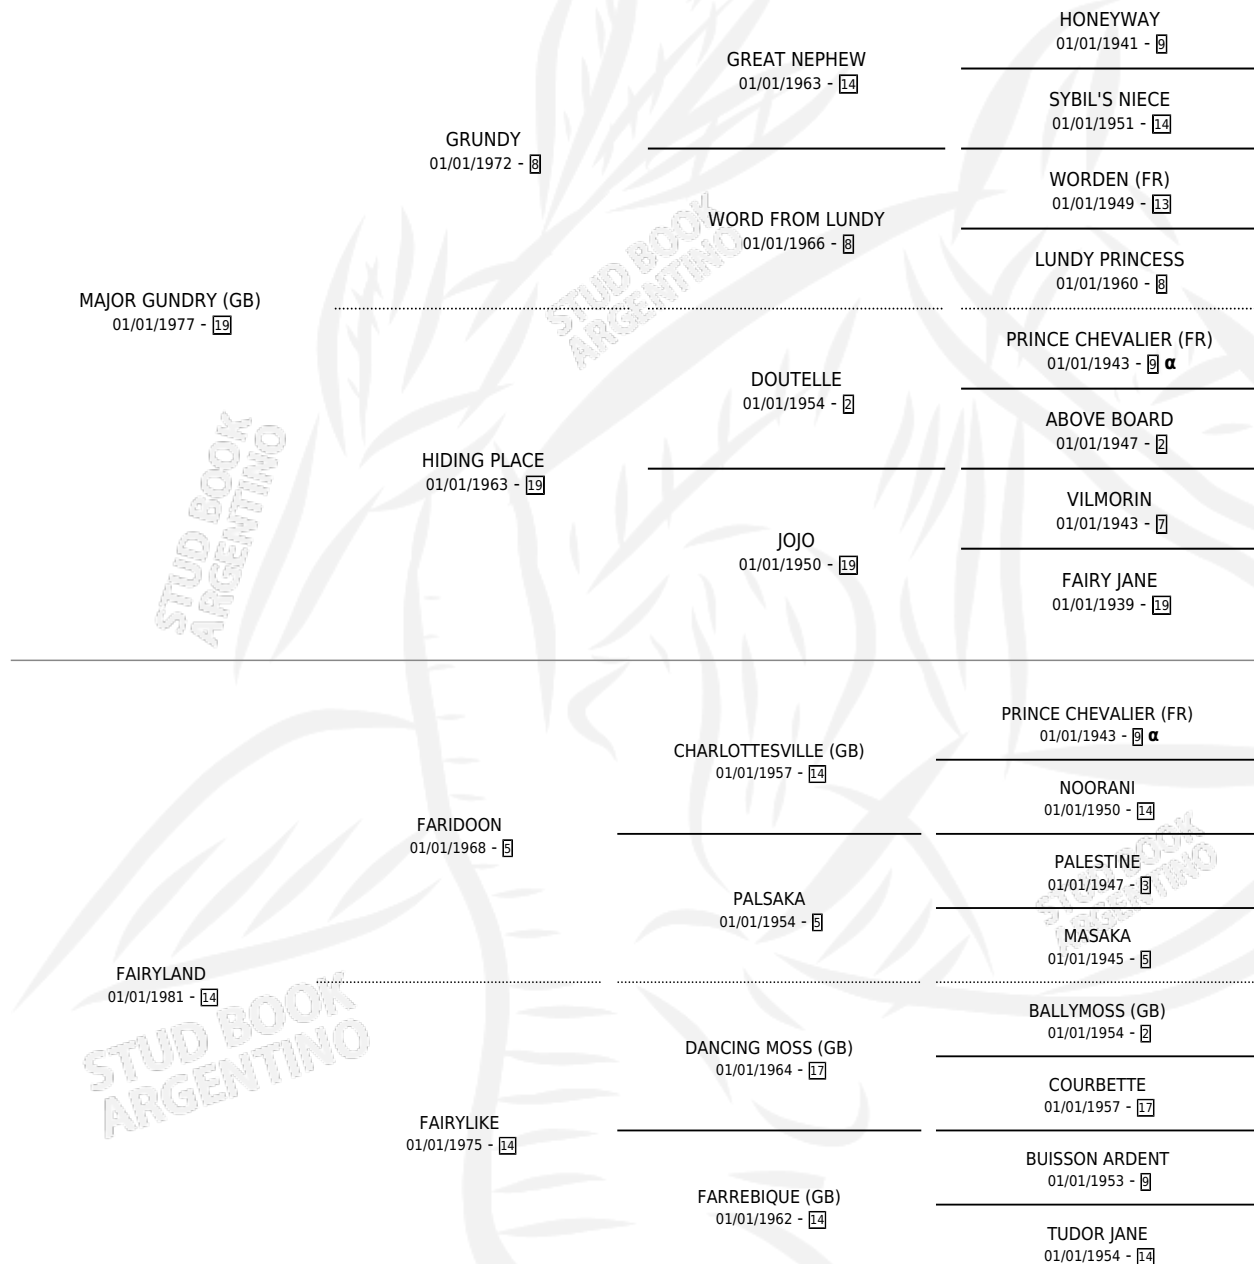

FAIR ROLE

por MAJOR GUNDRY (GB) y FAIRYLAND por FARIDOON

Argentina · Hembra · Zaino Doradillo · SP · 26/08/1988
Familia 14-d · Volumen 33

ESTADO

TIPIFICACIÓN SANGUÍNEA	✓
TIPIFICACIÓN POR ADN	X
PASAPORTE	X
IDENTIFICACIÓN POR MICROCHIP	X
REPRODUCTOR	✓

Lugar de nacimiento: Argentino

Criador: Sin dato

~

HIJOS

	MACHOS	HEMBRAS
1 NACIERON	1	0

SIN ACTUACIONES

PEDIGREE

INBREEDING : α