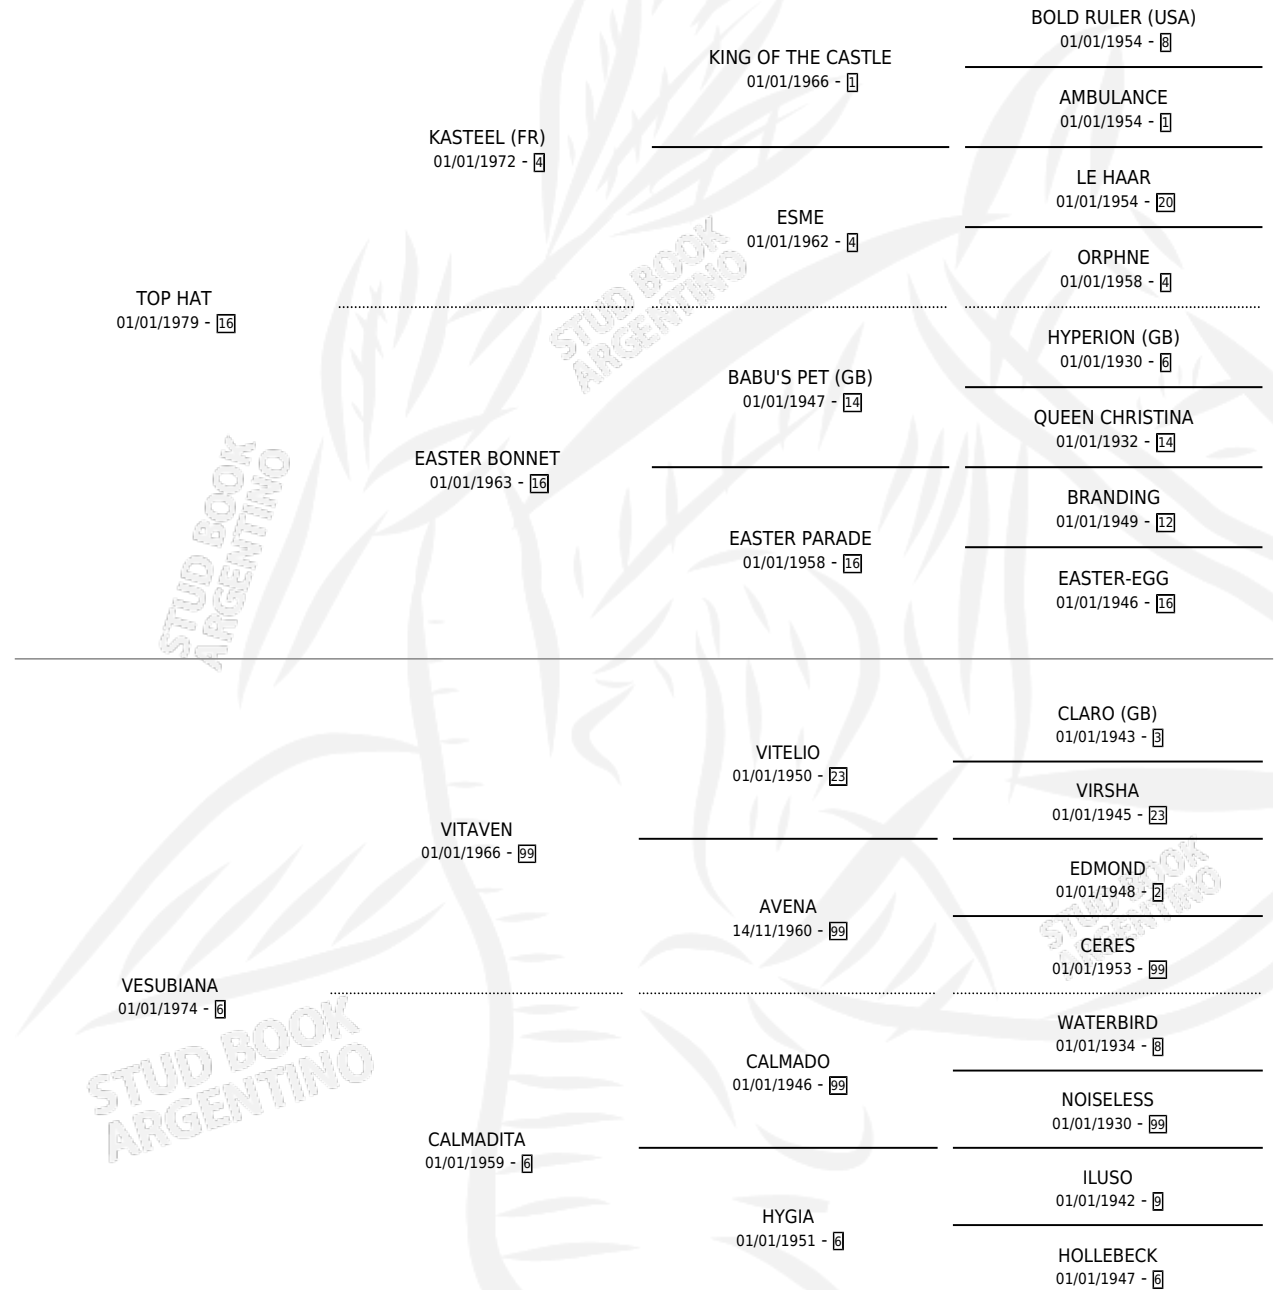

TOPE

por **TOP HAT** y **VESUBIANA** por **VITAVEN**

Argentina · Macho · Zaino · SP · 07/08/1988
Familia 6-f · Volumen 33

ESTADO

TIPIFICACIÓN SANGUÍNEA	X
TIPIFICACIÓN POR ADN	X
PASAPORTE	X
IDENTIFICACIÓN POR MICROCHIP	X
REPRODUCTOR	X

Lugar de nacimiento: La Carolina

Criador: Sin dato

PEDIGREE

TOPE

Datos oficiales del Stud Book Argentino

Documento generado el 05/05/2026

studbook.org.ar