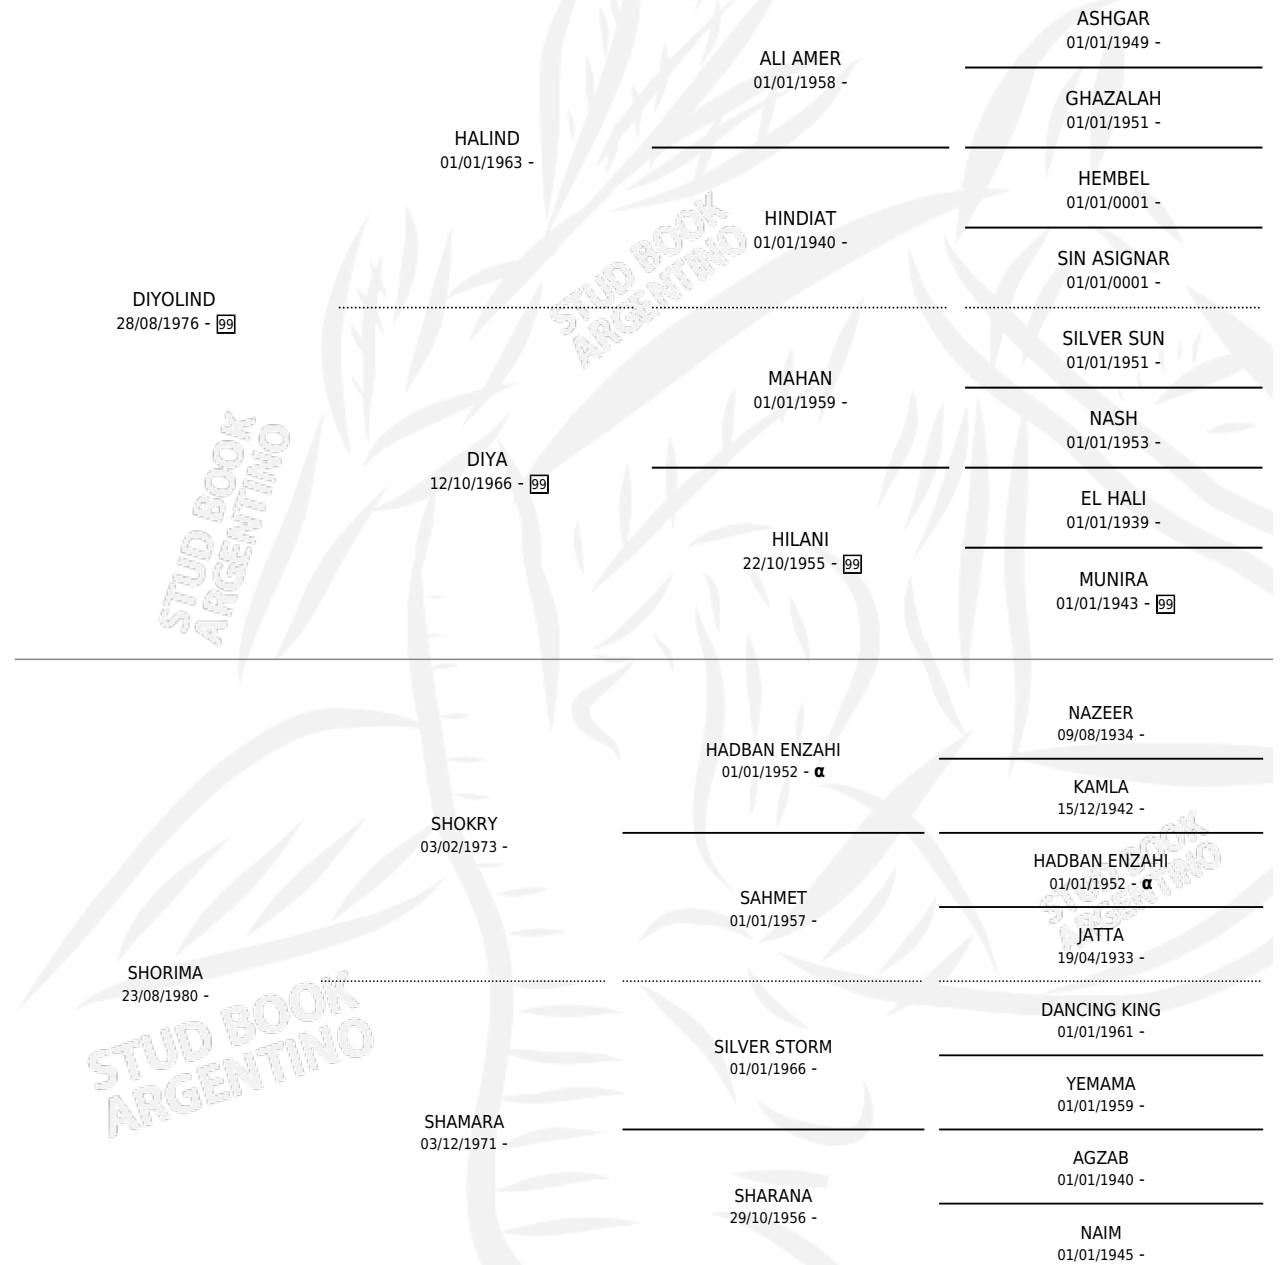

# SHIRIN HASH

por **DIYOLIND** y **SHORIMA** por **SHOKRY**

Argentina · Hembra · Alazan o Tordillo · AP · 30/07/1988  
Familia · Volumen 33

## ESTADO

TIPIFICACIÓN SANGUÍNEA	X
TIPIFICACIÓN POR ADN	X
PASAPORTE	X
IDENTIFICACIÓN POR MICROCHIP	X
REPRODUCTOR	X

**Lugar de nacimiento:** Doña Manuela

**Criador:** Sin dato

## PEDIGREE

INBREEDING : **α**