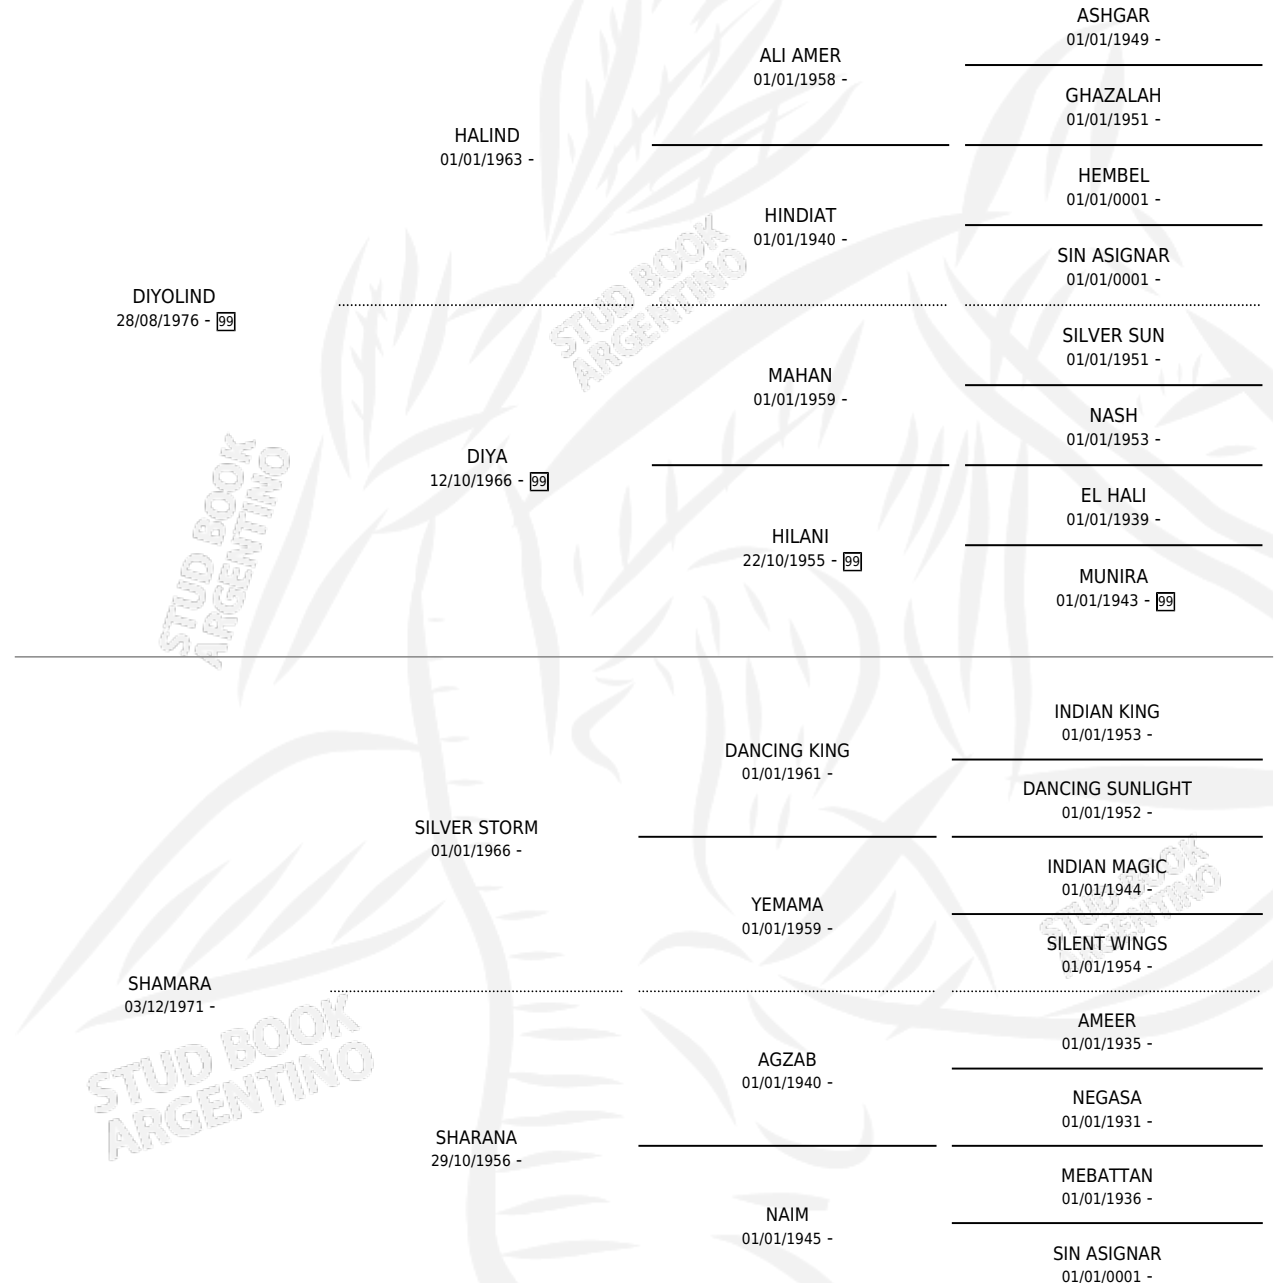

SHAHNAME HASH

por DIYOLIND y SHAMARA por SILVER STORM

Argentina · Hembra · Alazan o Tordillo · AP · 29/08/1988
Familia · Volumen 33

ESTADO

TIPIFICACIÓN SANGUÍNEA	✓
TIPIFICACIÓN POR ADN	✓
PASAPORTE	X
IDENTIFICACIÓN POR MICROCHIP	X
REPRODUCTOR	✓

Lugar de nacimiento: Doña Manuela

Criador: Sin dato

PEDIGREE