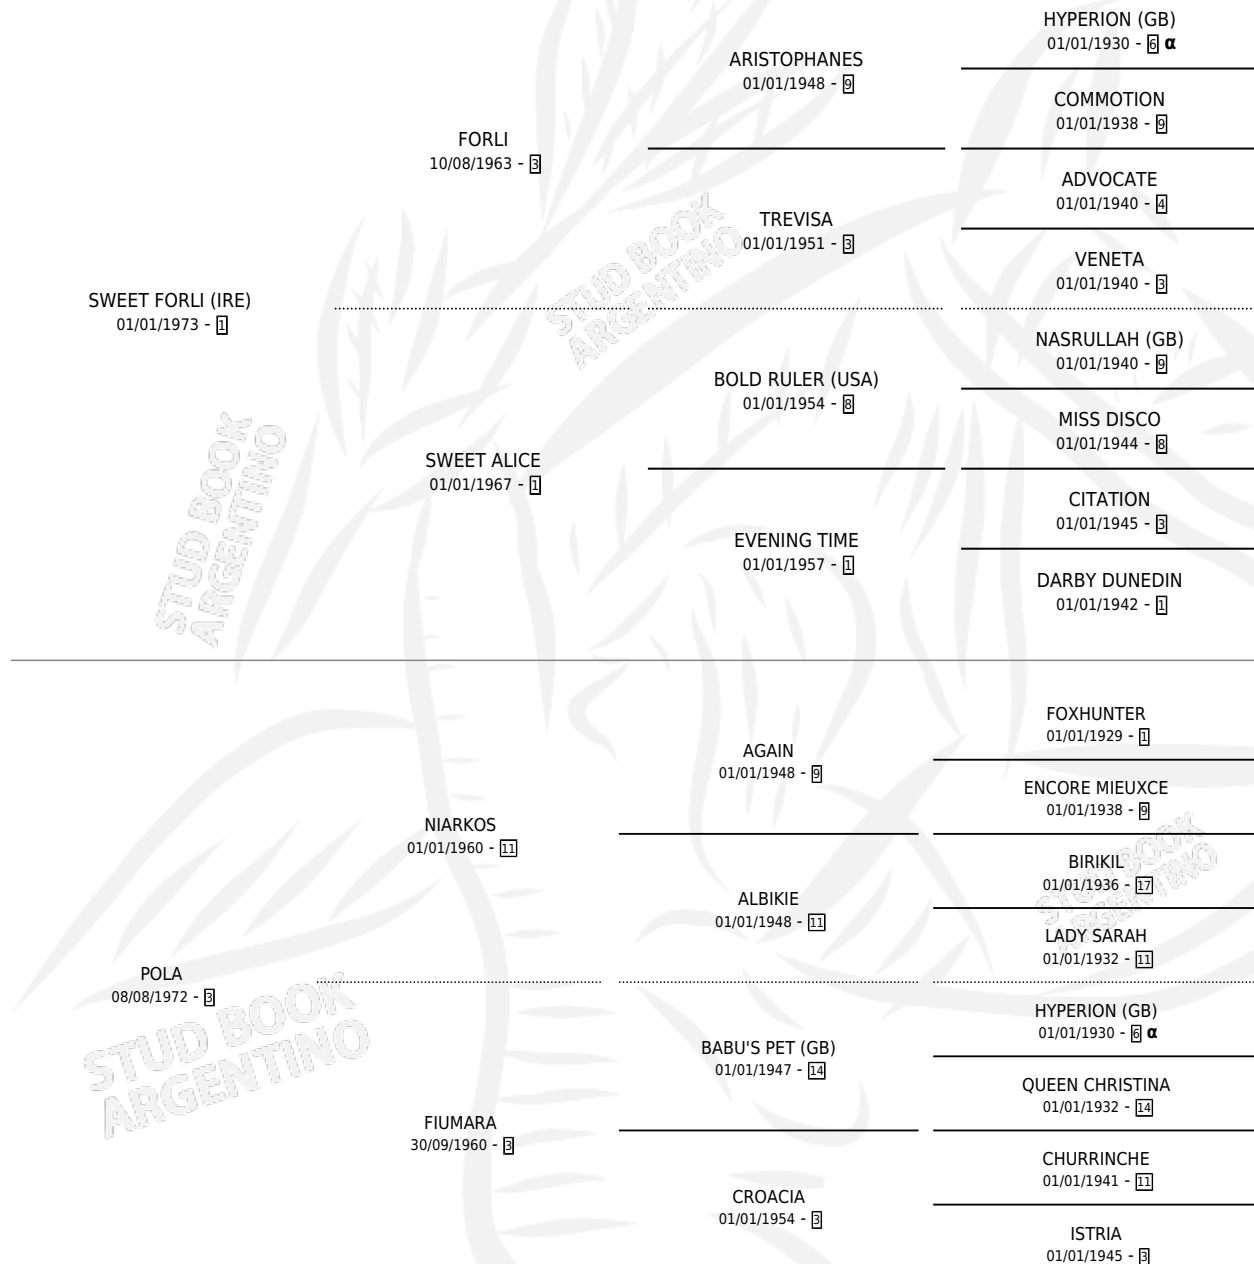

Lugar de nacimiento: Los Olivos

Criador: Los Olivos

~

HIJOS

	MACHOS	HEMBRAS
8 NACIERON	2	6
5 CORRIERON	2	3
2 GANARON	2	0
0 GANADORES CL	0 GANADORES GR	0 GANADORES G1

PEDIGREE

INBREEDING : α

CAMPAÑA

Solo carreras oficiales de Argentina

POR EDAD

EDAD	CC	1°	2°	3°	4°	5°	NP	CLC	CLG	CLCG1	CLGG1	IMPORTE	GANANCIA / CC
3 AÑOS	5	0	0	0	0	0	5	0	0	0	0	\$0	\$0
4 AÑOS	1	0	0	0	0	0	1	0	0	0	0	\$0	\$0
TOTALES	6	0	0	0	0	0	6	0	0	0	0	\$0	\$0
%		0.0%	0.0%	0.0%	0.0%	0.0%	100%	0.0%	0.0%	0.0%	0.0%		

SERVICIOS

Servicios **14** / Nacimientos **8** / Efectividad **57.14%**

PADRILLO	PRODUCTO	CRIADOR	1ER SERVICIO	ÚLTIMO SERVICIO
BLACK	∅		25/10/2009	27/10/2009
LEVELLER	∅		15/11/2008	15/11/2008
PRAXIS PARADE	∅		07/11/2007	28/11/2007
MAXIMILIAN	SHI MAXI (H Z, 24/10/2007)	SIN DATO	01/11/2006	01/11/2006
ME CONVIENE	∅		06/11/2004	06/11/2004
AL VINO VINO	∅		08/10/2003	10/10/2003
EL FERROL	∅		04/10/2000	04/10/2000
EL FERROL	SWEET FERROL (M Z, 25/09/2000)	DUARTE LEONEL RAMON	26/10/1999	28/10/1999
EL CIENTIFICO	SWEET LEYLA (H A, 27/09/1999)	DUARTE LEONEL RAMON	17/10/1998	21/10/1998
EL CIENTIFICO	DE CASUALIDAD (H A, 05/10/1998)	DUARTE LEONEL RAMON	10/10/1997	03/11/1997
PRAISING (USA)	LA TEODOLINA (H ZN, 30/09/1997)	DUARTE LEONEL RAMON	06/11/1996	06/11/1996
PRAISING (USA)	LEOPRAISE (M ZN, 24/10/1996)	LOS OLIVOS	20/09/1995	03/11/1995
PRAISING (USA)	SHEQUEN (H A, 10/09/1995)	LOS OLIVOS	02/10/1994	02/10/1994
MONTE RUISEÑOR	SHEUEN (H A, 22/09/1994)	DUARTE LEONEL RAMON	13/09/1993	11/10/1993