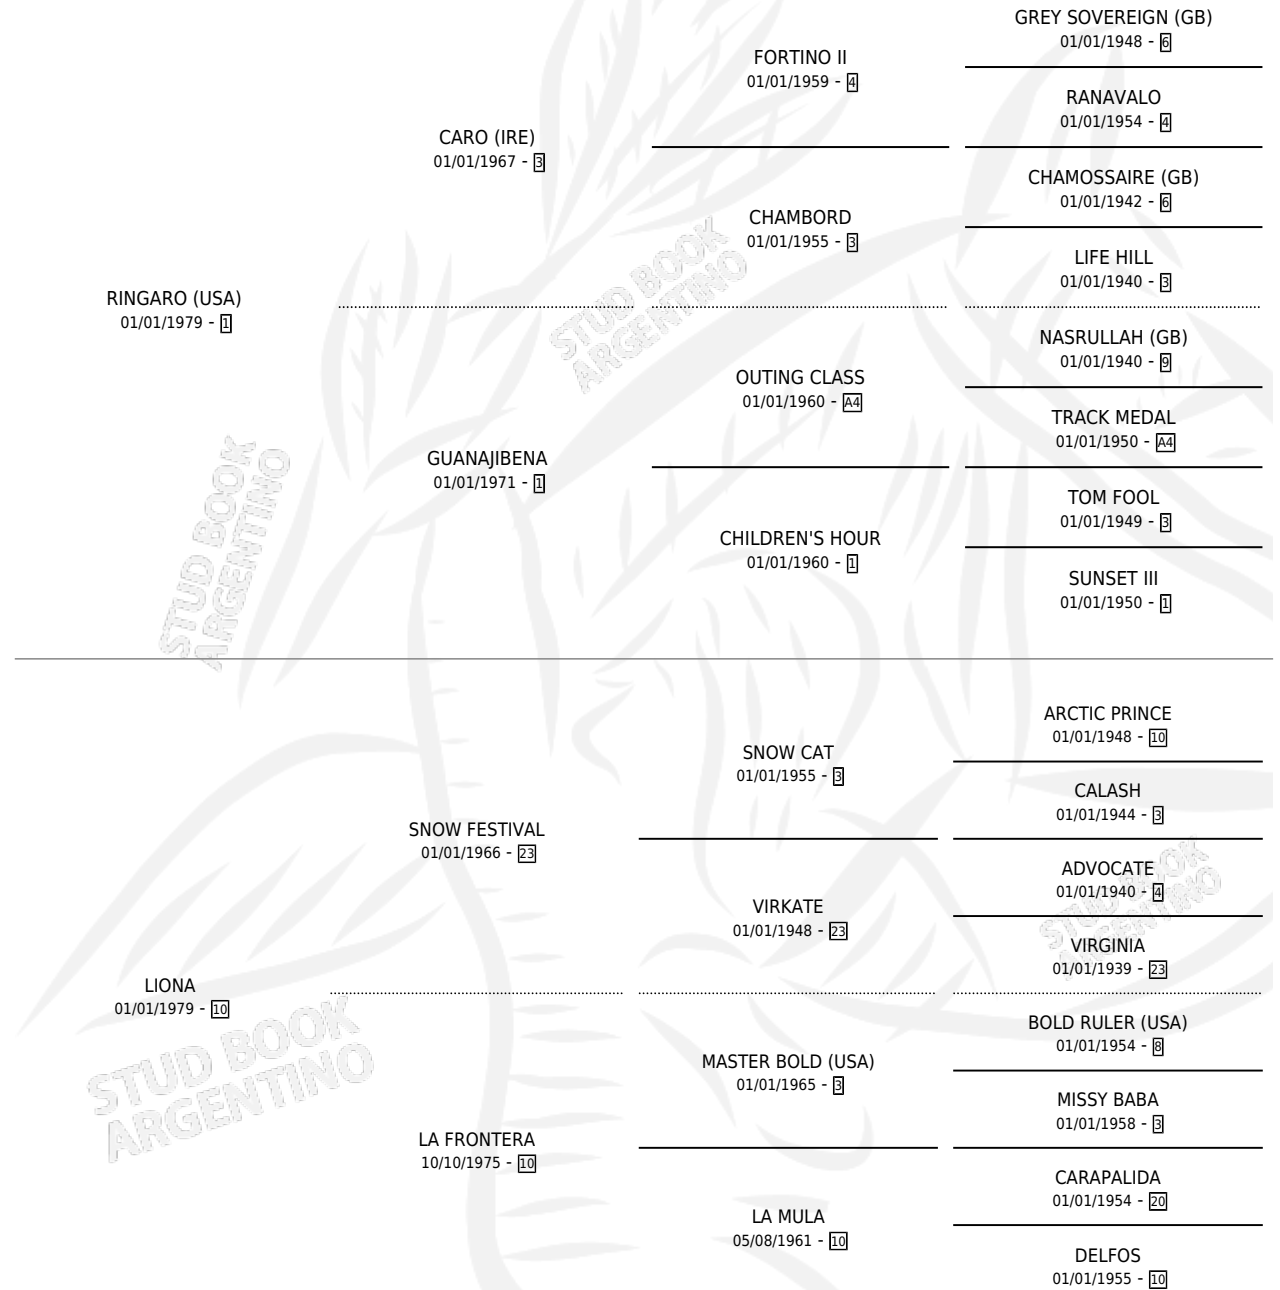

LOW IMPACT

por RINGARO (USA) y LIONA por SNOW FESTIVAL

Argentina · Macho · Zaino · SP · 11/08/1988
Familia 10-a · Volumen 33

ESTADO

TIPIFICACIÓN SANGUÍNEA	X
TIPIFICACIÓN POR ADN	X
PASAPORTE	X
IDENTIFICACIÓN POR MICROCHIP	X
REPRODUCTOR	X

Lugar de nacimiento: Abolengo

Criador: Abolengo

PEDIGREE

CAMPAÑA

Solo carreras oficiales de Argentina

POR EDAD

EDAD	CC	1°	2°	3°	4°	5°	NP	CLC	CLG	CLCG1	CLGG1	IMPORTE	GANANCIA / CC
3 AÑOS	1	0	0	0	0	1	0	0	0	0	0	\$0	\$0
TOTALES	1	0	0	0	0	1	0	0	0	0	0	\$0	\$0
%		0.0%	0.0%	0.0%	0.0%	100%	0.0%	0.0%	0.0%	0.0%	0.0%		