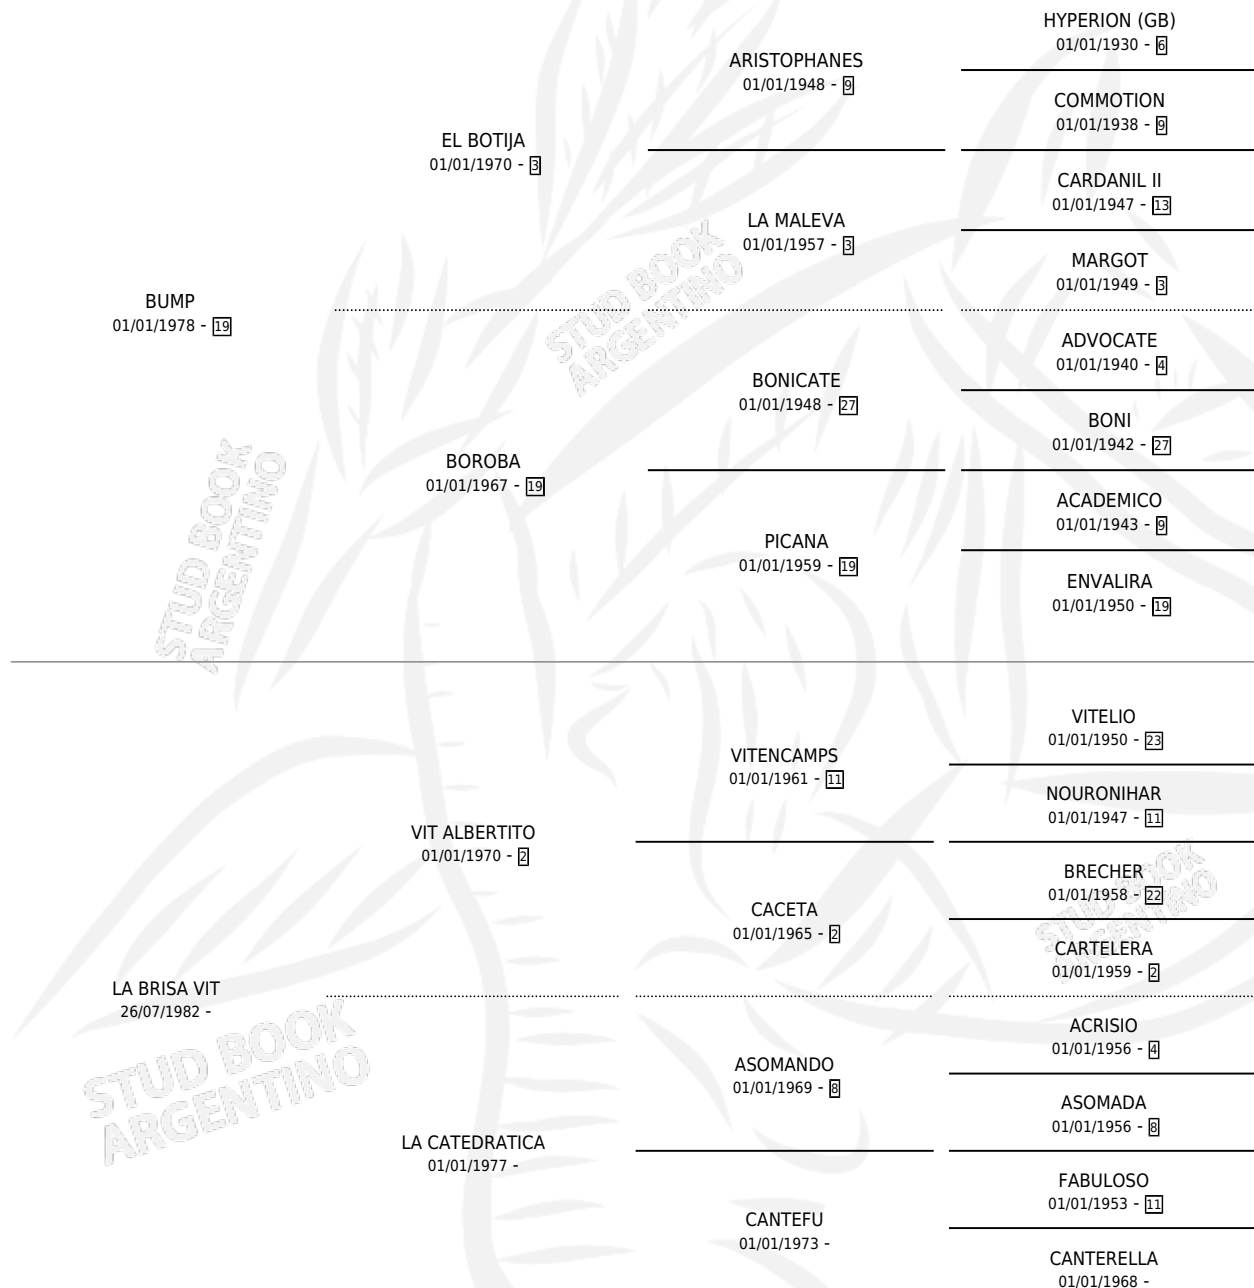

LA BETI BUMP

por **BUMP** y **LA BRISA VIT** por **VIT ALBERTITO**

Argentina · Hembra · Alazan · SP · 05/08/1988
Familia · Volumen 33

ESTADO

TIPIFICACIÓN SANGUÍNEA	X
TIPIFICACIÓN POR ADN	X
PASAPORTE	X
IDENTIFICACIÓN POR MICROCHIP	X
REPRODUCTOR	X

Lugar de nacimiento: El Imposible

Criador: Sin dato

PEDIGREE

LA BETI BUMP

Datos oficiales del Stud Book Argentino

Documento generado el 15/05/2026

studbook.org.ar