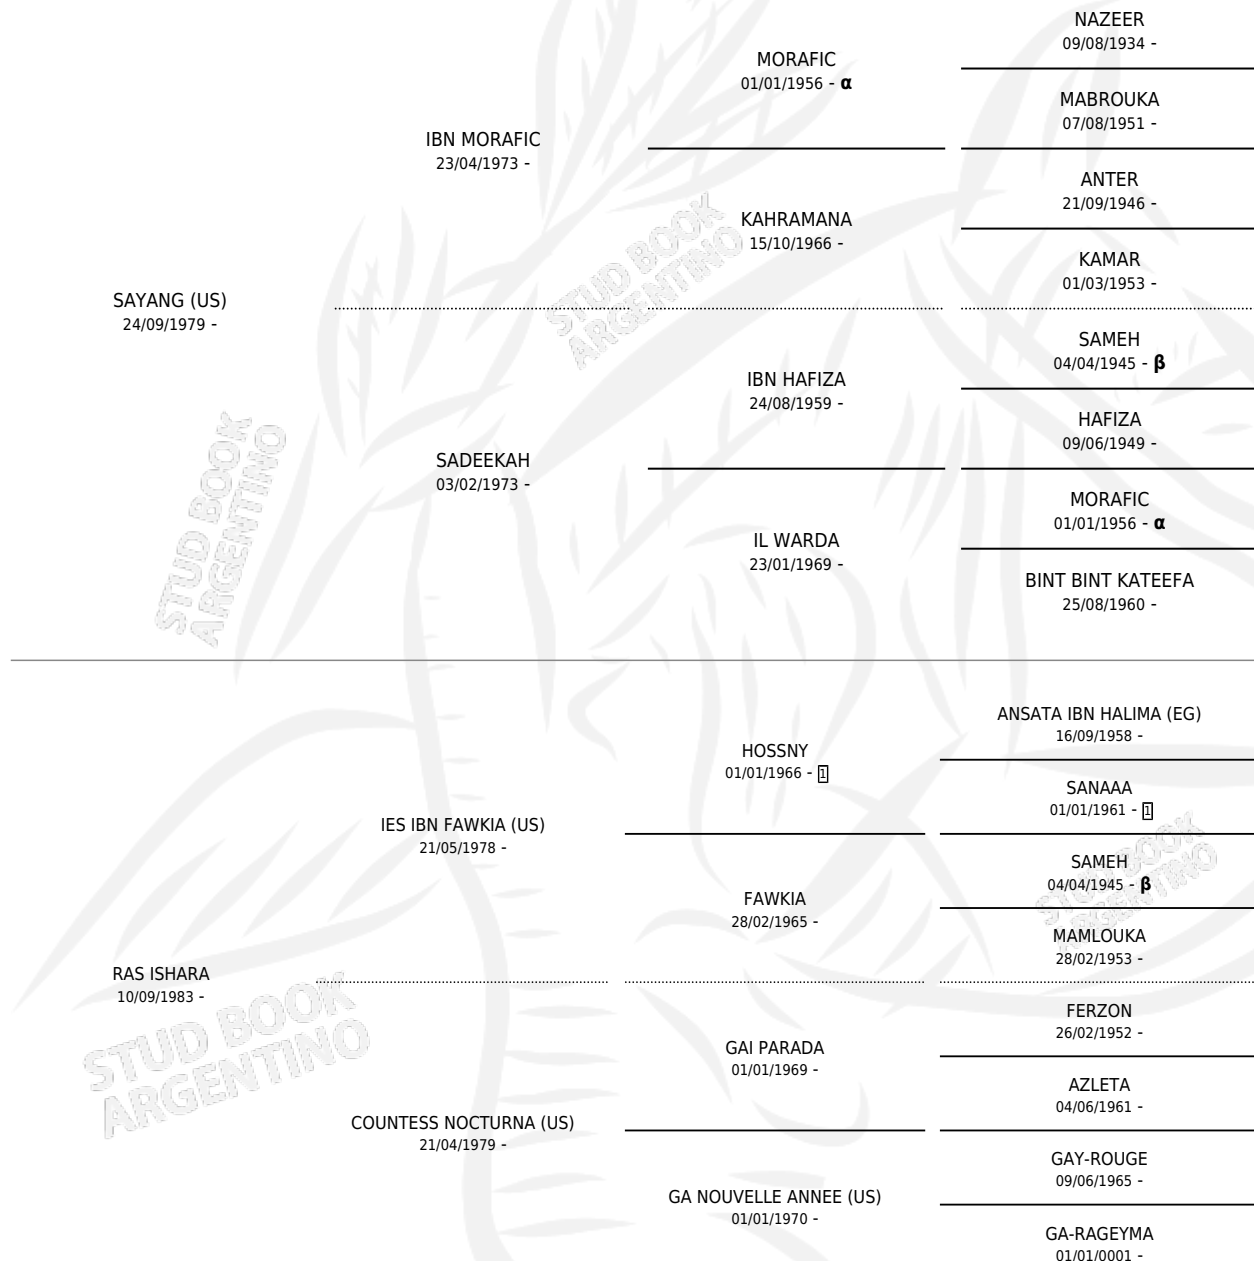

Lugar de nacimiento: Scheherezade
Criador: Sin dato

~

HIJOS

	MACHOS	HEMBRAS
12 NACIERON	7	5
SIN ACTUACIONES		

PEDIGREE

INBREEDING : α, β

EXPORTACIÓN / IMPORTACIÓN

FECHA	MOVIMIENTO	PAÍS
16/10/1998	IMPORTADO	INGLATERRA
13/03/1997	EXPORTADO	INGLATERRA