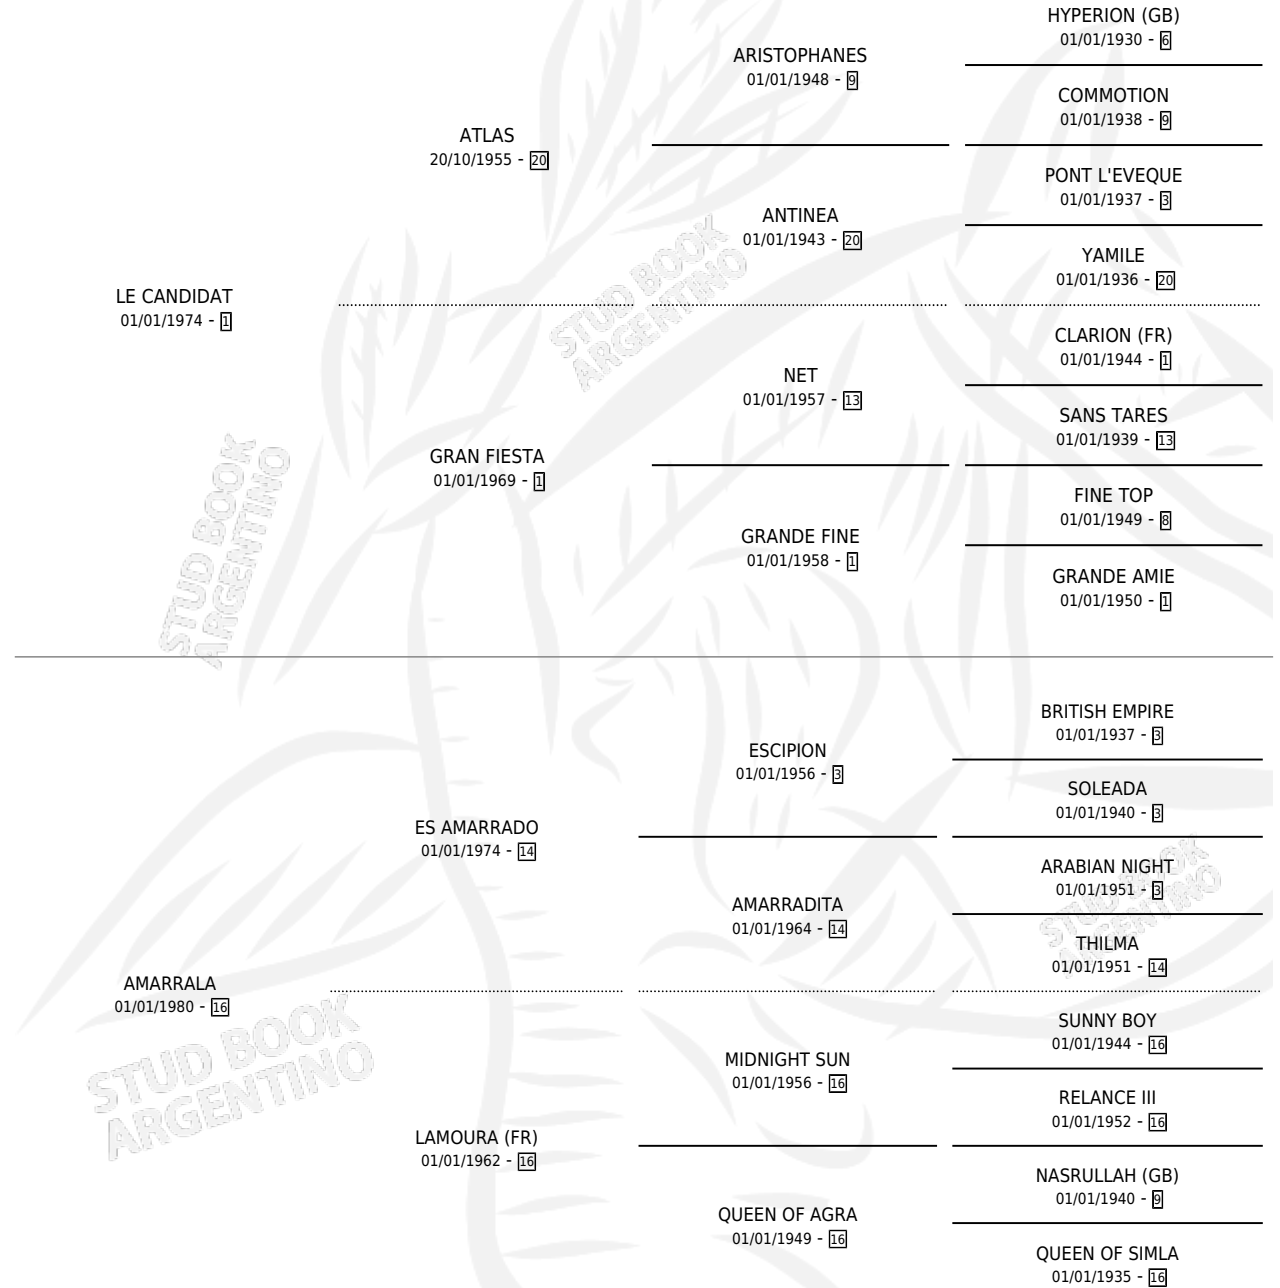

ENTRAÑABLE

por LE CANDIDAT y AMARRALA por ES AMARRADO

Argentina · Hembra · Zaino · SP · 29/08/1988
Familia 16-h · Volumen 33

ESTADO

TIPIFICACIÓN SANGUÍNEA	✓
TIPIFICACIÓN POR ADN	X
PASAPORTE	X
IDENTIFICACIÓN POR MICROCHIP	X
REPRODUCTOR	✓

Lugar de nacimiento: El Casco

Criador: El Casco

PEDIGREE

CAMPAÑA

Solo carreras oficiales de Argentina

POR EDAD

EDAD	CC	1°	2°	3°	4°	5°	NP	CLC	CLG	CLCG1	CLGG1	IMPORTE	GANANCIA / CC
5 AÑOS	2	0	0	0	0	0	2	0	0	0	0	\$0	\$0
TOTALES	2	0	0	0	0	0	2	0	0	0	0	\$0	\$0
%		0.0%	0.0%	0.0%	0.0%	0.0%	100%	0.0%	0.0%	0.0%	0.0%		