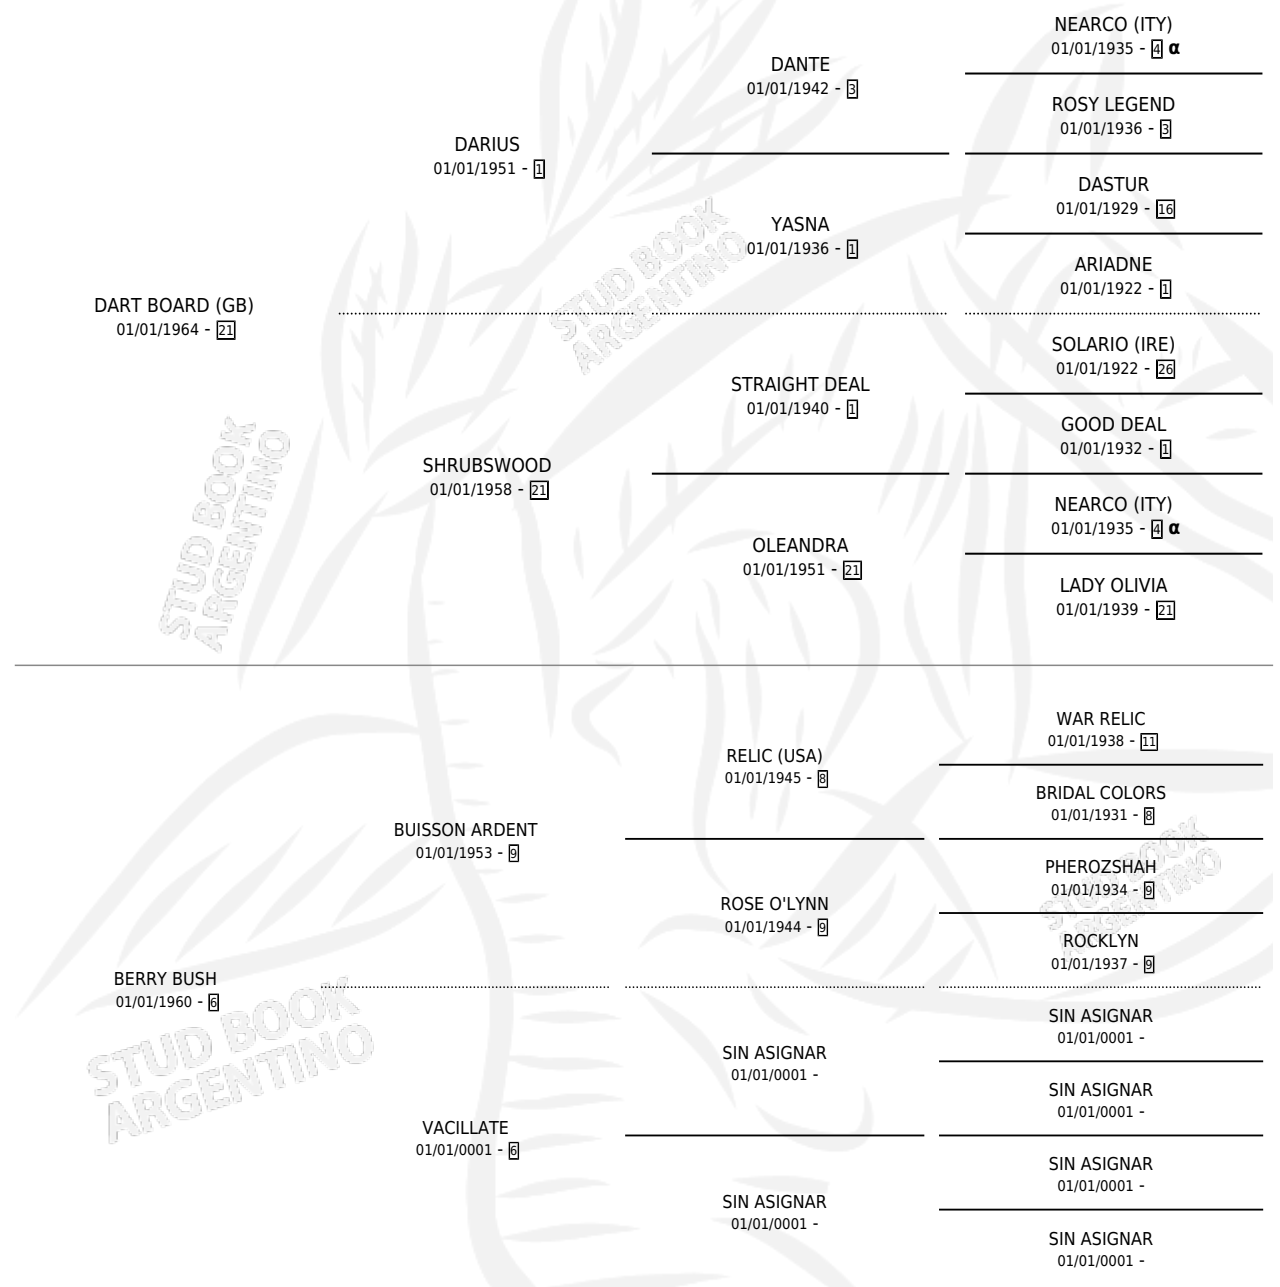

# SHRUBBERY

por **DART BOARD (GB)** y **BERRY BUSH** por **BUISSON ARDENT**

Argentina · Macho · Alazan Tostado · SP · 01/01/1970  
Familia 6-e · Volumen 27

## ESTADO

TIPIFICACIÓN SANGUÍNEA	X
TIPIFICACIÓN POR ADN	X
PASAPORTE	X
IDENTIFICACIÓN POR MICROCHIP	X
REPRODUCTOR	✓

**Lugar de nacimiento:** Campo particular  
**Criador:** Sin dato

~

## PEDIGREE

INBREEDING : **α**