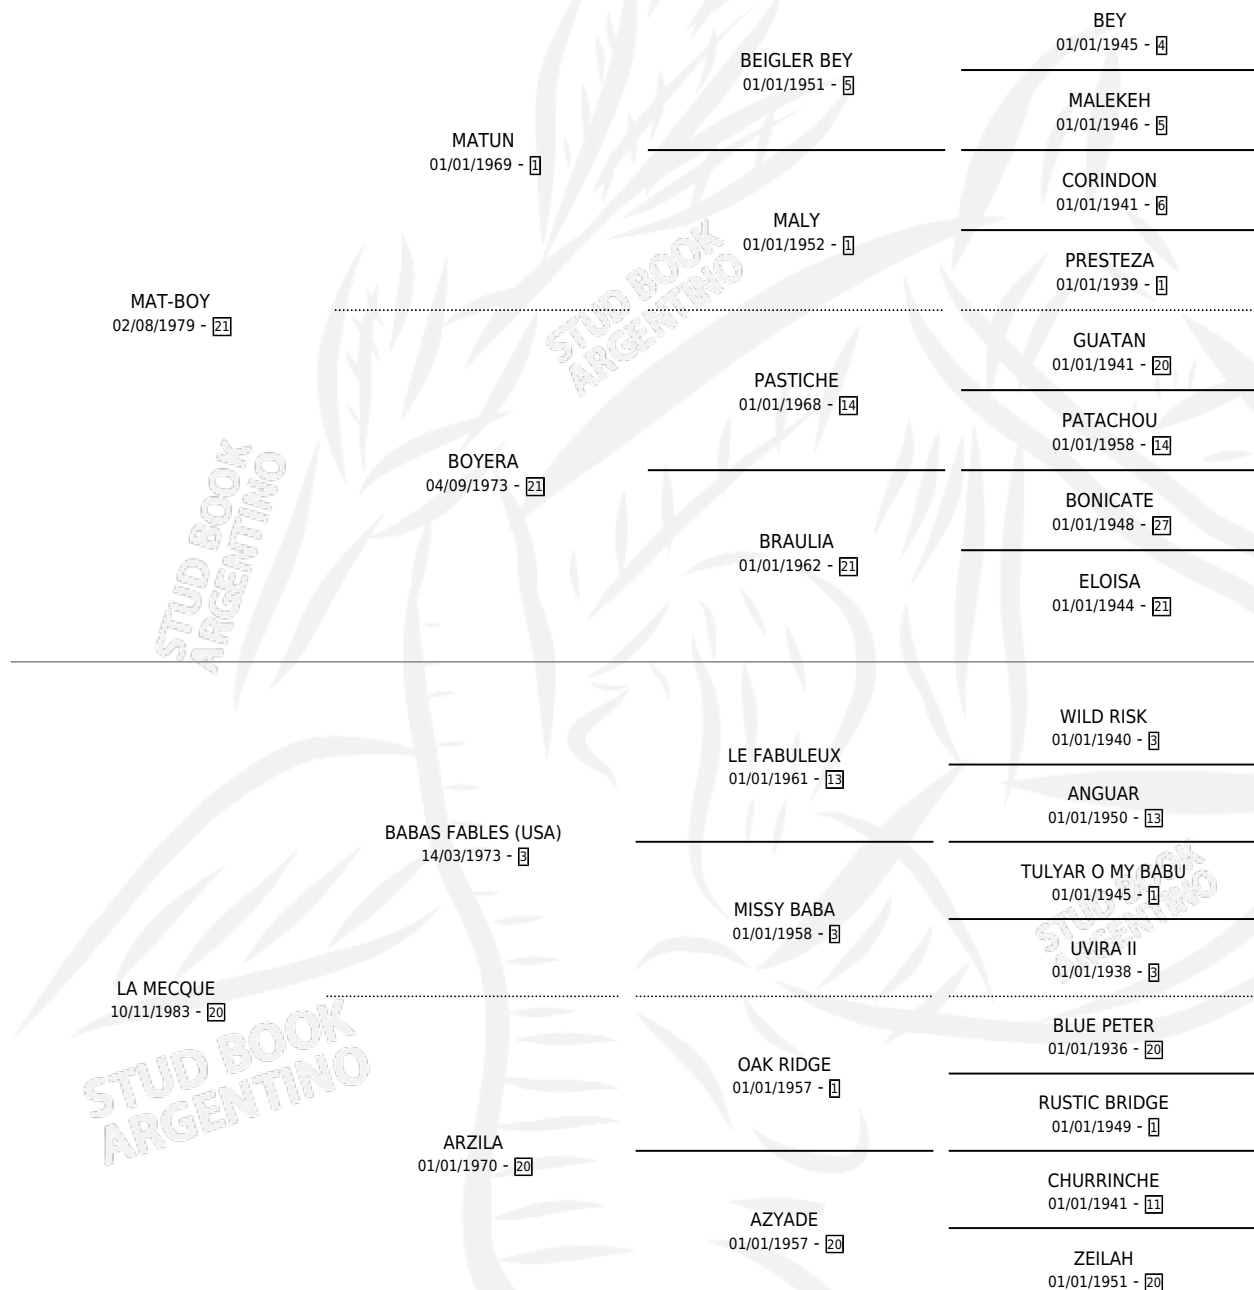

MAKKAH

por MAT-BOY y LA MECQUE por BABAS FABLES (USA)

Argentina · Hembra · Zaino · SP · 01/08/1988
Familia 20 · Volumen 33

ESTADO

TIPIFICACIÓN SANGUÍNEA	✓
TIPIFICACIÓN POR ADN	X
PASAPORTE	X
IDENTIFICACIÓN POR MICROCHIP	X
REPRODUCTOR	✓

Lugar de nacimiento: De La Pomme

Criador: De La Pomme

~

HIJOS

	MACHOS	HEMBRAS
4 NACIERON	2	2
SIN ACTUACIONES		

PEDIGREE