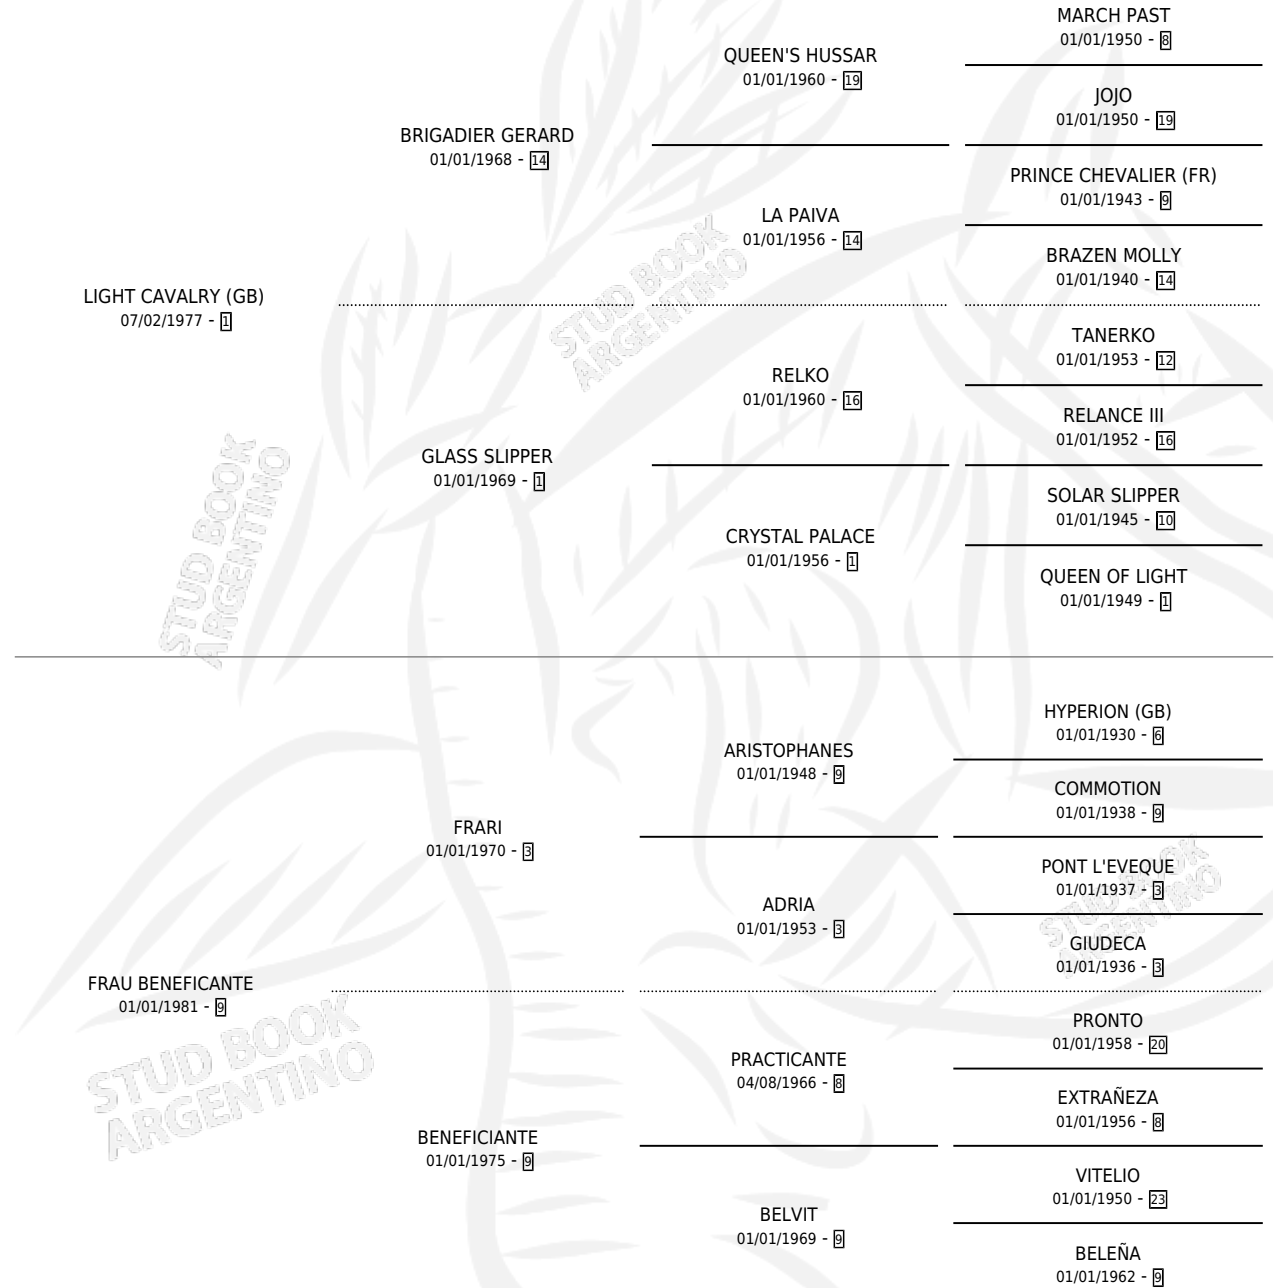

LEVANTINO

por LIGHT CAVALRY (GB) y FRAU BENEFICANTE por FRARI

Argentina · Macho · Zaino · SP · 25/07/1988
Familia 9-g · Volumen 33

ESTADO

TIPIFICACIÓN SANGUÍNEA	X
TIPIFICACIÓN POR ADN	X
PASAPORTE	X
IDENTIFICACIÓN POR MICROCHIP	X
REPRODUCTOR	X

Lugar de nacimiento: La Calandria
Criador: Sin dato

PEDIGREE

LEVANTINO

Datos oficiales del Stud Book Argentino

Documento generado el 15/05/2026

studbook.org.ar