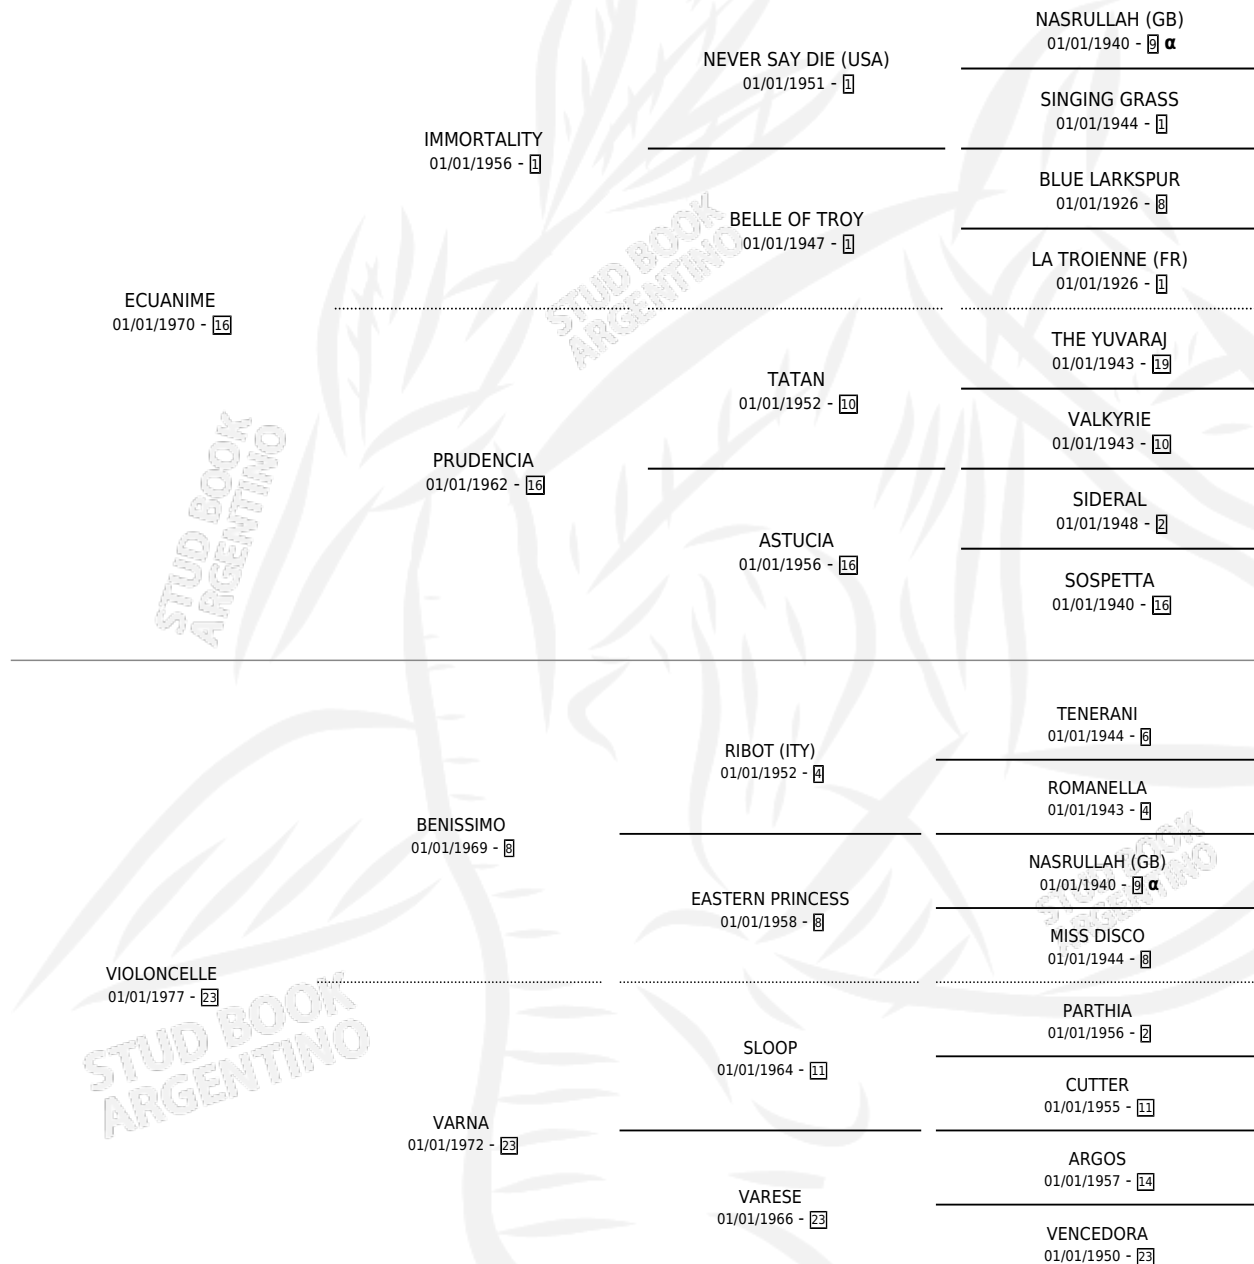

# EL TEMEROSO

por **ECUANIME** y **VIOLONCELLE** por **BENISSIMO**

Argentina · Macho · Alazan · SP · 23/07/1988  
Familia 23-a · Volumen 33

## ESTADO

TIPIFICACIÓN SANGUÍNEA	X
TIPIFICACIÓN POR ADN	X
PASAPORTE	X
IDENTIFICACIÓN POR MICROCHIP	X
REPRODUCTOR	X

**Lugar de nacimiento:** Laguna Larga

**Criador:** Sin dato

## PEDIGREE

INBREEDING :  $\alpha$