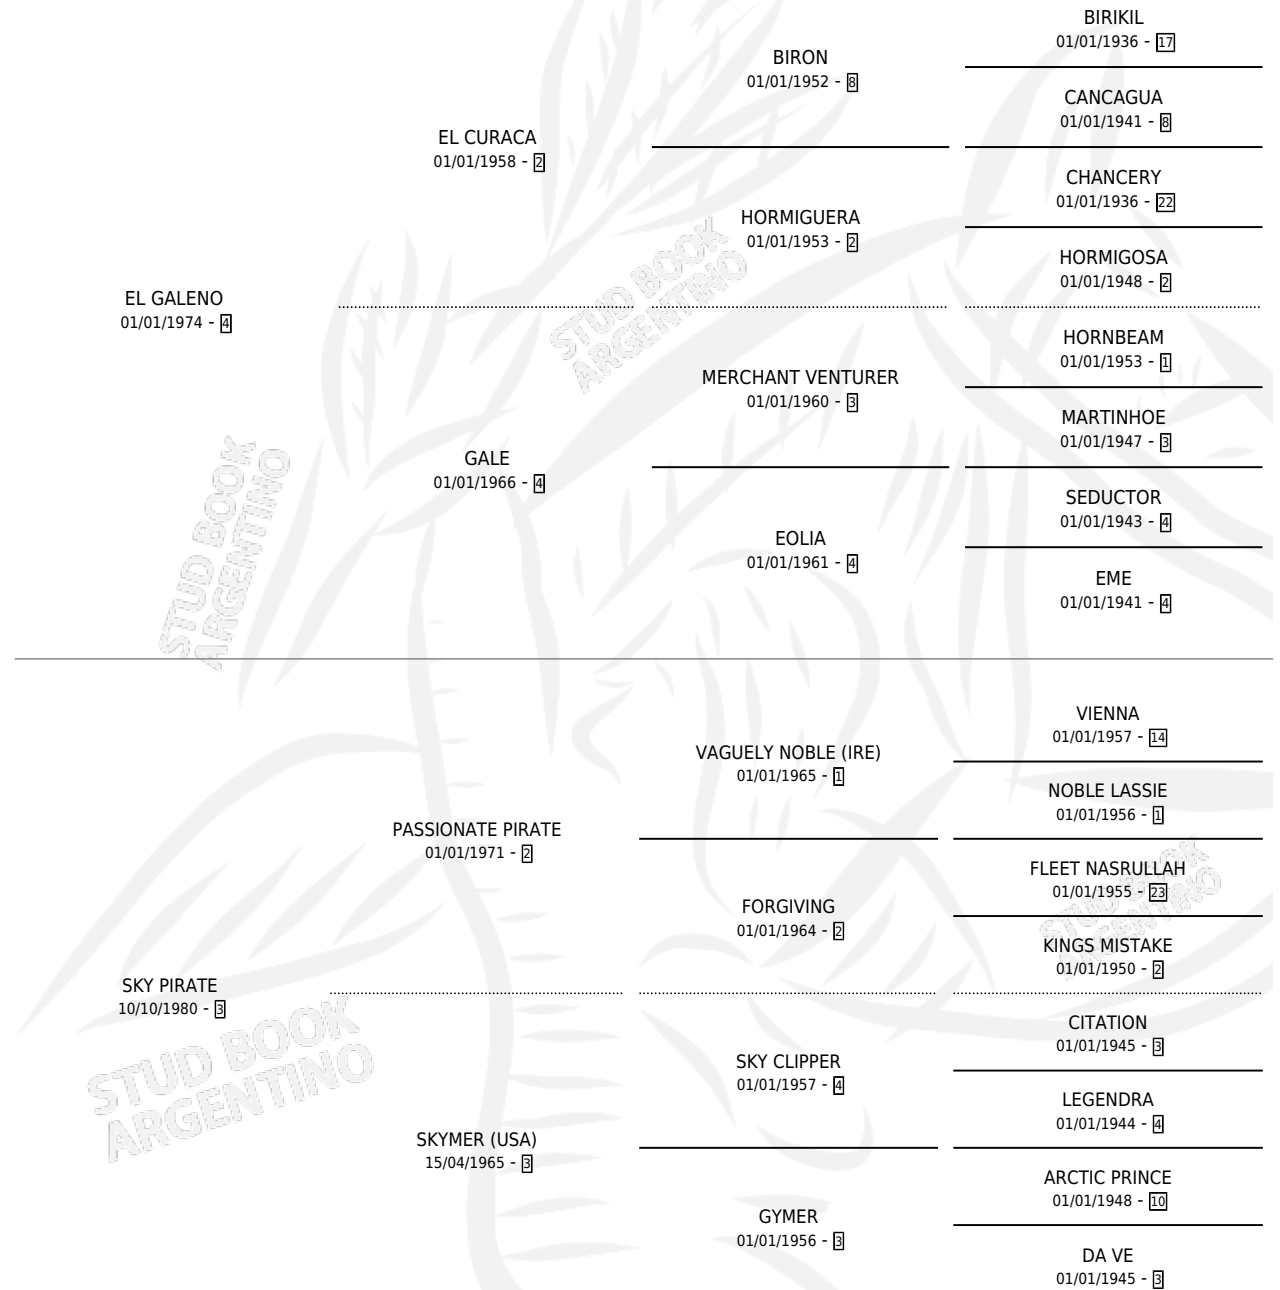

LA MARIANA

por EL GALENO y SKY PIRATE por PASSIONATE PIRATE

Argentina · Hembra · Alazan · SP · 26/07/1988
Familia 3 · Volumen 33

ESTADO

TIPIFICACIÓN SANGUÍNEA	X
TIPIFICACIÓN POR ADN	X
PASAPORTE	X
IDENTIFICACIÓN POR MICROCHIP	X
REPRODUCTOR	X

Lugar de nacimiento: Laguna Larga

Criador: Laguna Larga

PEDIGREE