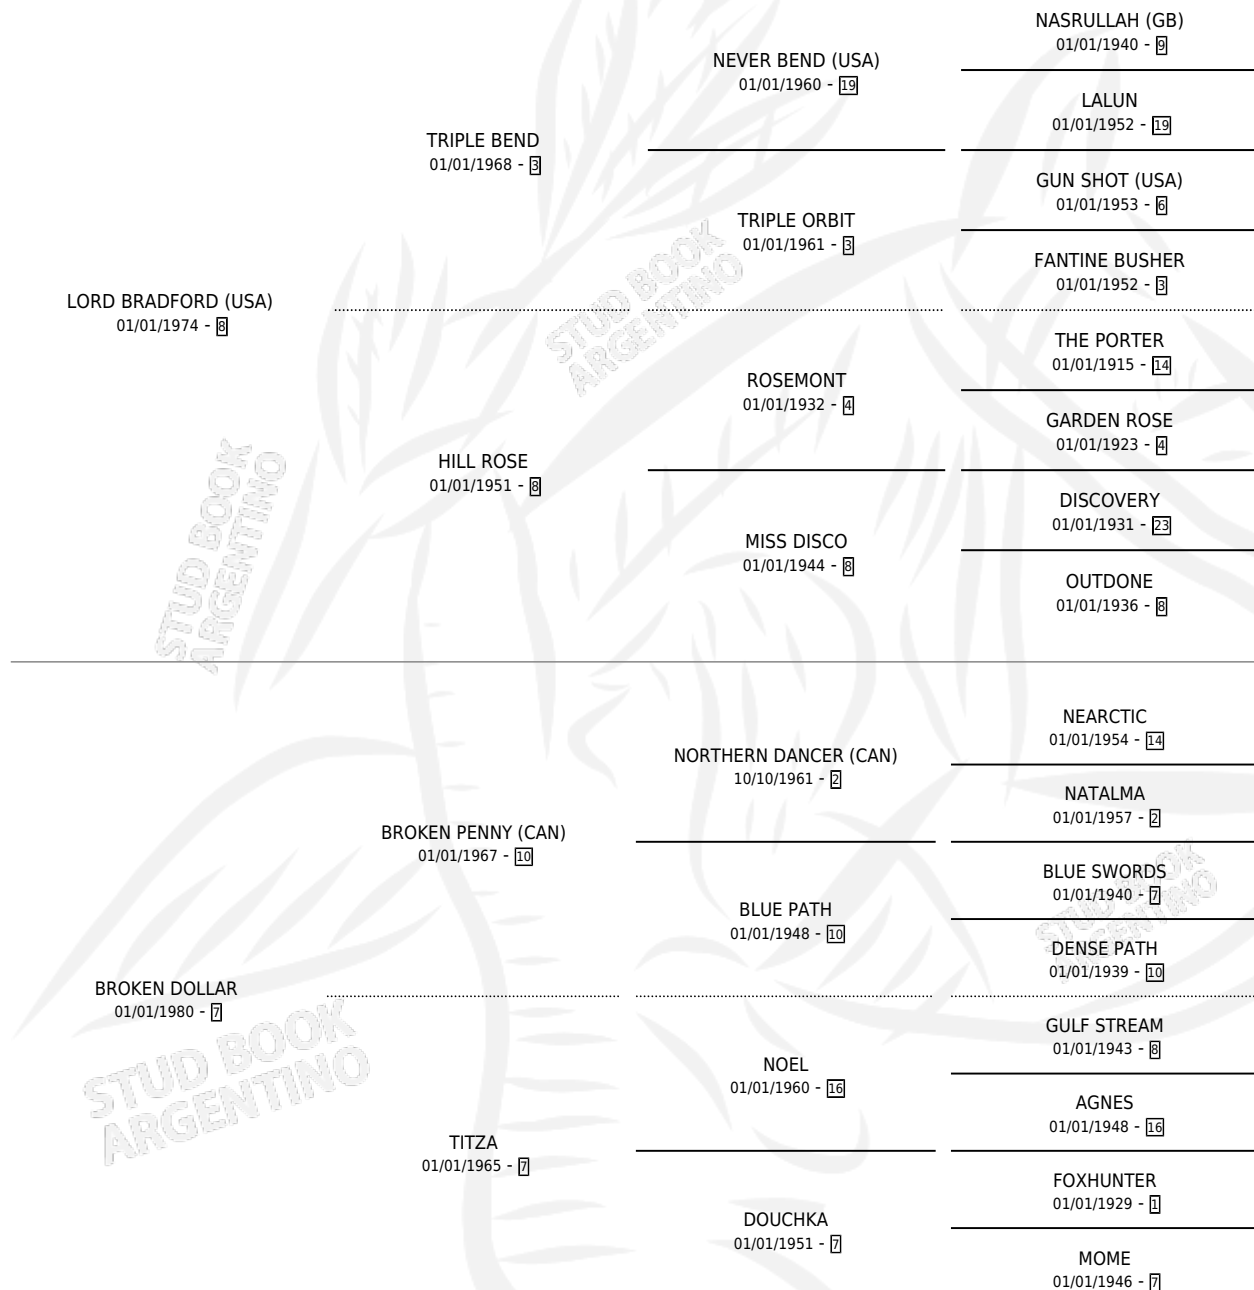

LADY PELADA

por **LORD BRADFORD (USA)** y **BROKEN DOLLAR** por **BROKEN PENNY (CAN)**

Argentina · Hembra · Zaino · SP · 28/07/1988
Familia 7 · Volumen 33

ESTADO

TIPIFICACIÓN SANGUÍNEA	X
TIPIFICACIÓN POR ADN	X
PASAPORTE	X
IDENTIFICACIÓN POR MICROCHIP	X
REPRODUCTOR	X

Lugar de nacimiento: Don Fede
Criador: Sin dato

PEDIGREE

LADY PELADA

Datos oficiales del Stud Book Argentino

Documento generado el 09/05/2026

studbook.org.ar