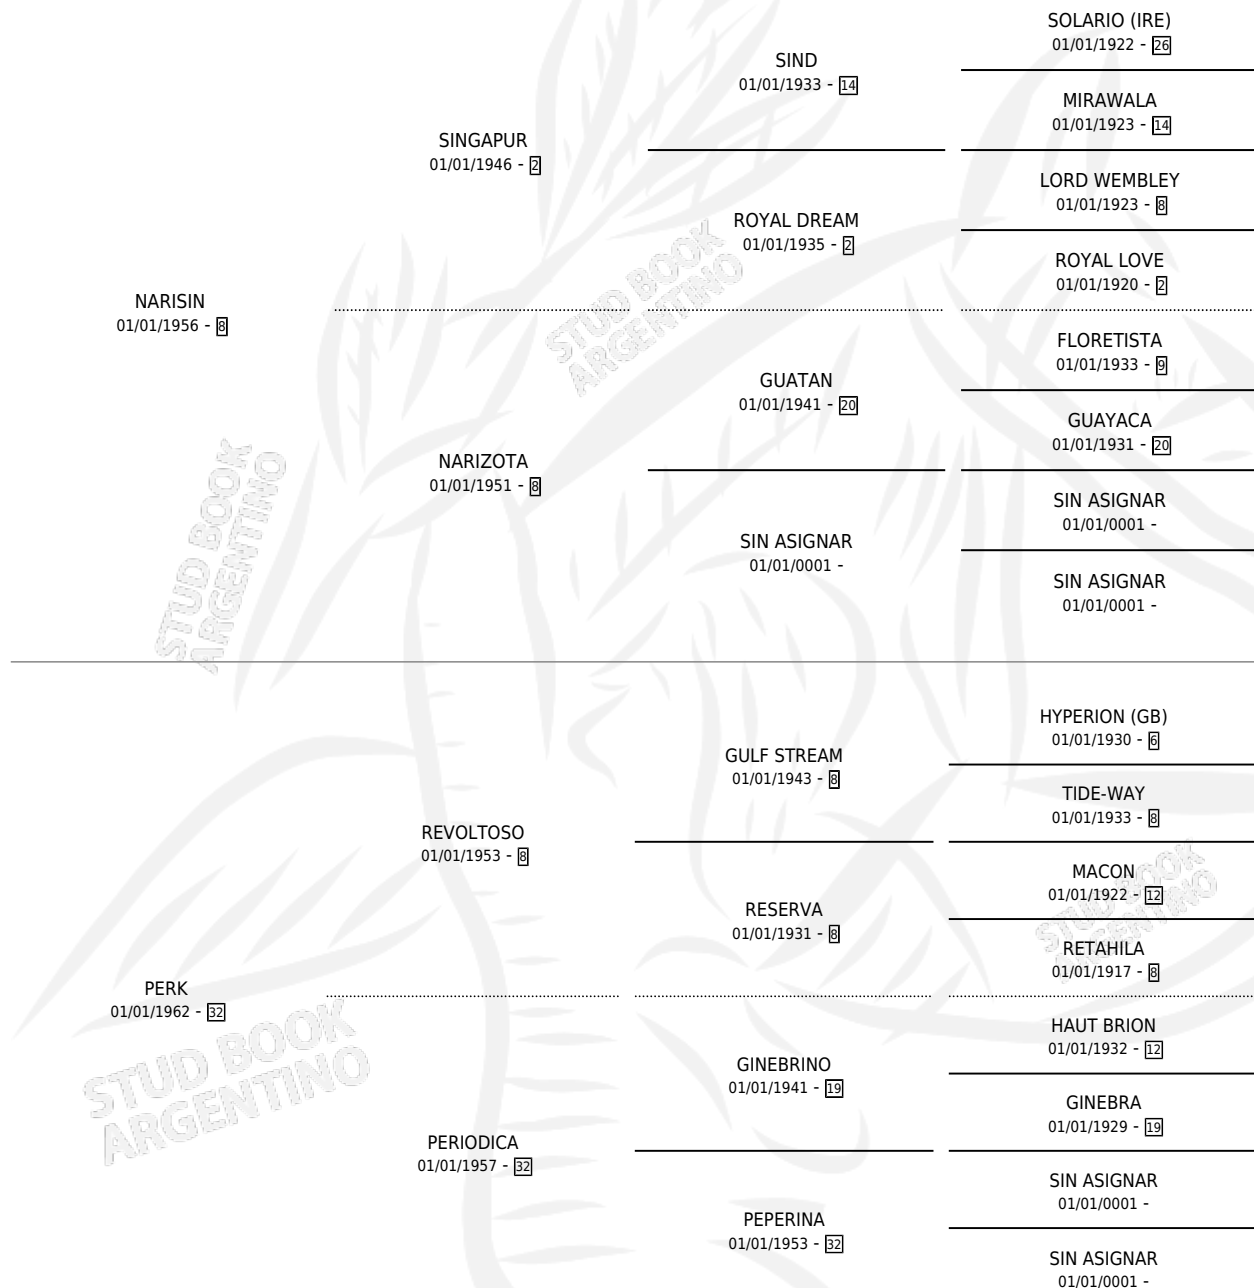

## ESTADO

TIPIFICACIÓN SANGUÍNEA	✓
TIPIFICACIÓN POR ADN	X
PASAPORTE	X
IDENTIFICACIÓN POR MICROCHIP	X
REPRODUCTOR	✓

**Lugar de nacimiento:** Campo particular

**Criador:** Sin dato

~

## HIJOS

	MACHOS	HEMBRAS
4 NACIERON	1	3
2 CORRIERON	0	2
1 GANARON	0	1
<b>0</b> GANADORES CL	<b>0</b> GANADORES GR	<b>0</b> GANADORES G1

## PEDIGREE

S

cimientos 3 / Efectividad 25.00%

PADRILLO	PRODUCTO	CRIADOR	1ER SERVICIO	ÚLTIMO SERVICIO
EQUILIBRADO	∅		08/08/1996	10/08/1996
<b>MISS LIA</b>	∅		07/08/1995	08/08/1995
EQUILIBRADO	∅		10/12/1993	10/12/1993
EQUILIBRADO	∅		04/09/1992	25/10/1992
KANO	∅		29/10/1990	30/10/1990
ASTRO	∅		15/11/1989	15/11/1989
ASTRO	TITO EL ASTRO (M Z, 07/11/1989)	SIN DATO	17/12/1988	17/12/1988
ASTRO	∅		07/11/1987	07/11/1987
ASTRO	NEGRA SOFIA (H Z, 15/10/1987)	SIN DATO	22/09/1986	04/11/1986
ASTRO	∅		27/10/1985	27/10/1985
ASTRO	∅			
ASTRO	CUCA PRECIOSA (H Z, 20/10/1984)	SIN DATO		