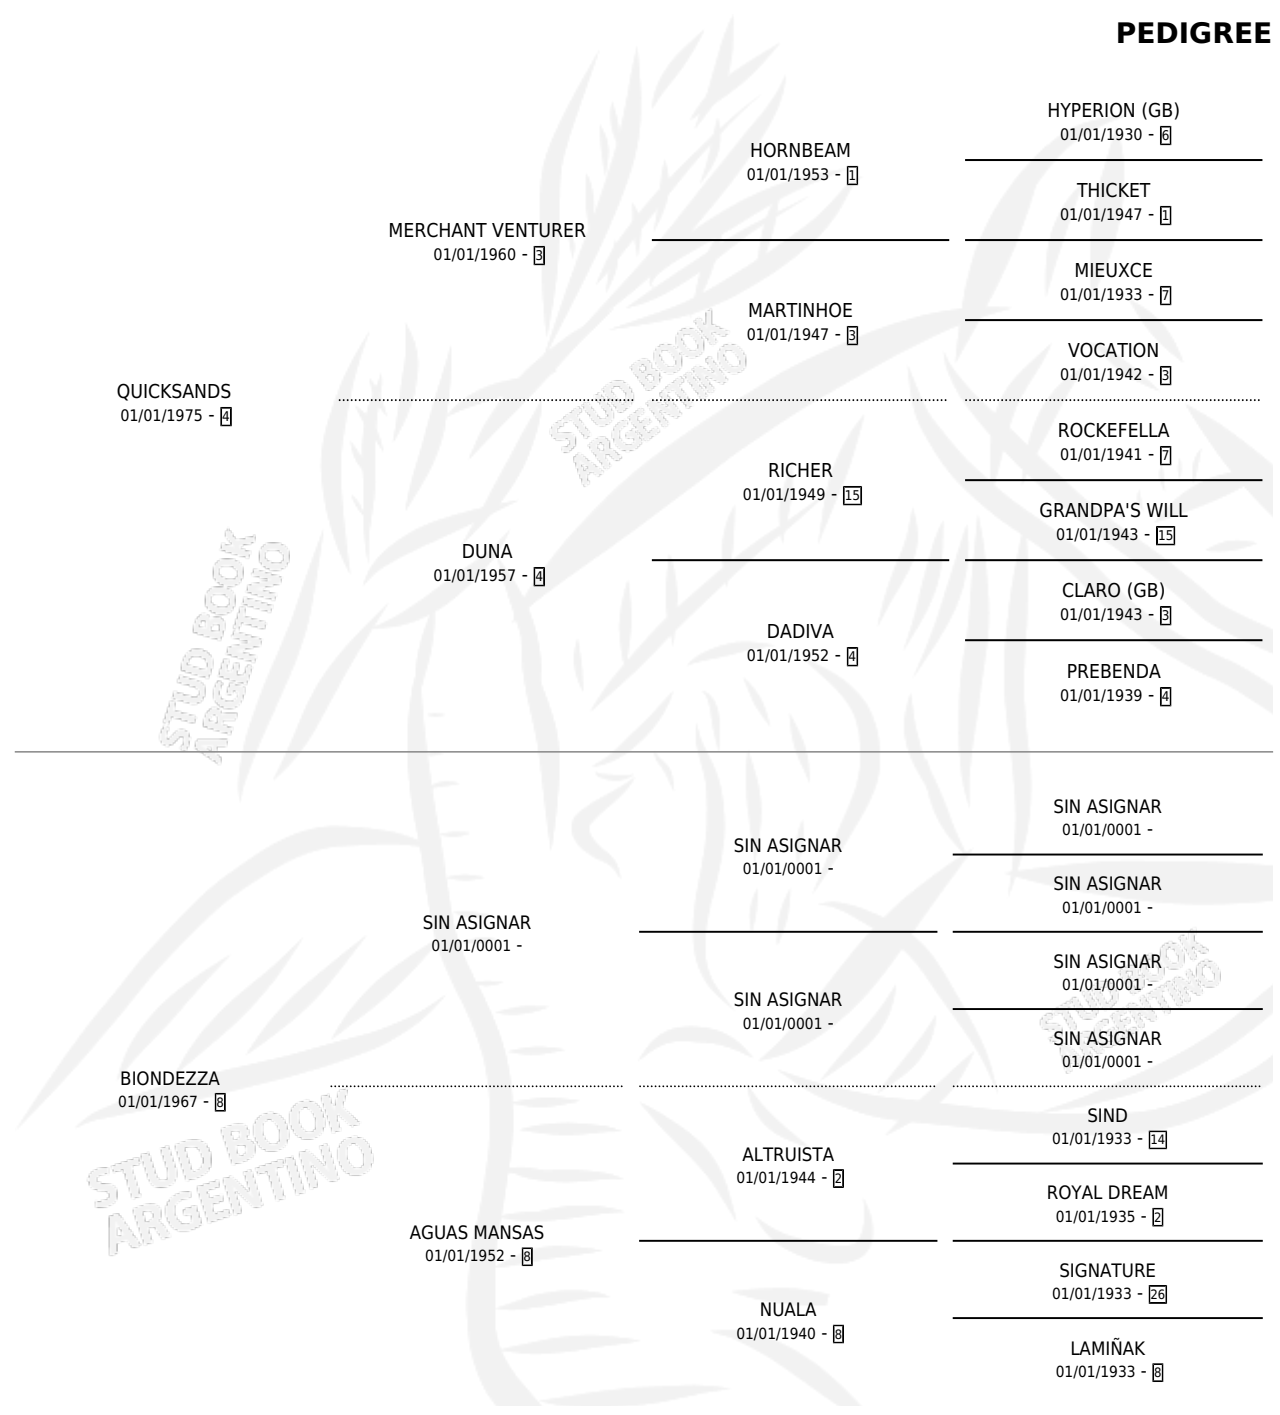

BIEN BACANA

PEDIGREE

por QUICKSANDS y BIONDEZZA por SIN ASIGNAR

Argentina · Hembra · Zaino · SP · 20/07/1988
Familia 8-k · Volumen 33

ESTADO

TIPIFICACIÓN SANGUÍNEA	✓
TIPIFICACIÓN POR ADN	X
PASAPORTE	X
IDENTIFICACIÓN POR MICROCHIP	X
REPRODUCTOR	✓

Lugar de nacimiento: El Rebenque
Criador: Sin dato

~

HIJOS

	MACHOS	HEMBRAS
2 NACIERON	2	0
SIN ACTUACIONES		

S

mientos 2 / Efectividad 66.67%

PADRILLO	PRODUCTO	CRIADOR	1ER SERVICIO	ÚLTIMO SERVICIO
MONTE INDIO	∅		16/10/1993	18/10/1993
MONTE INDIO	VASCO DURO (M ZC, 03/08/1993)	MALIJOHE	19/08/1992	23/08/1992
MONTE INDIO	GRAN CHEVITU (M ZD, 09/08/1992)	MALIJOHE	21/08/1991	27/08/1991