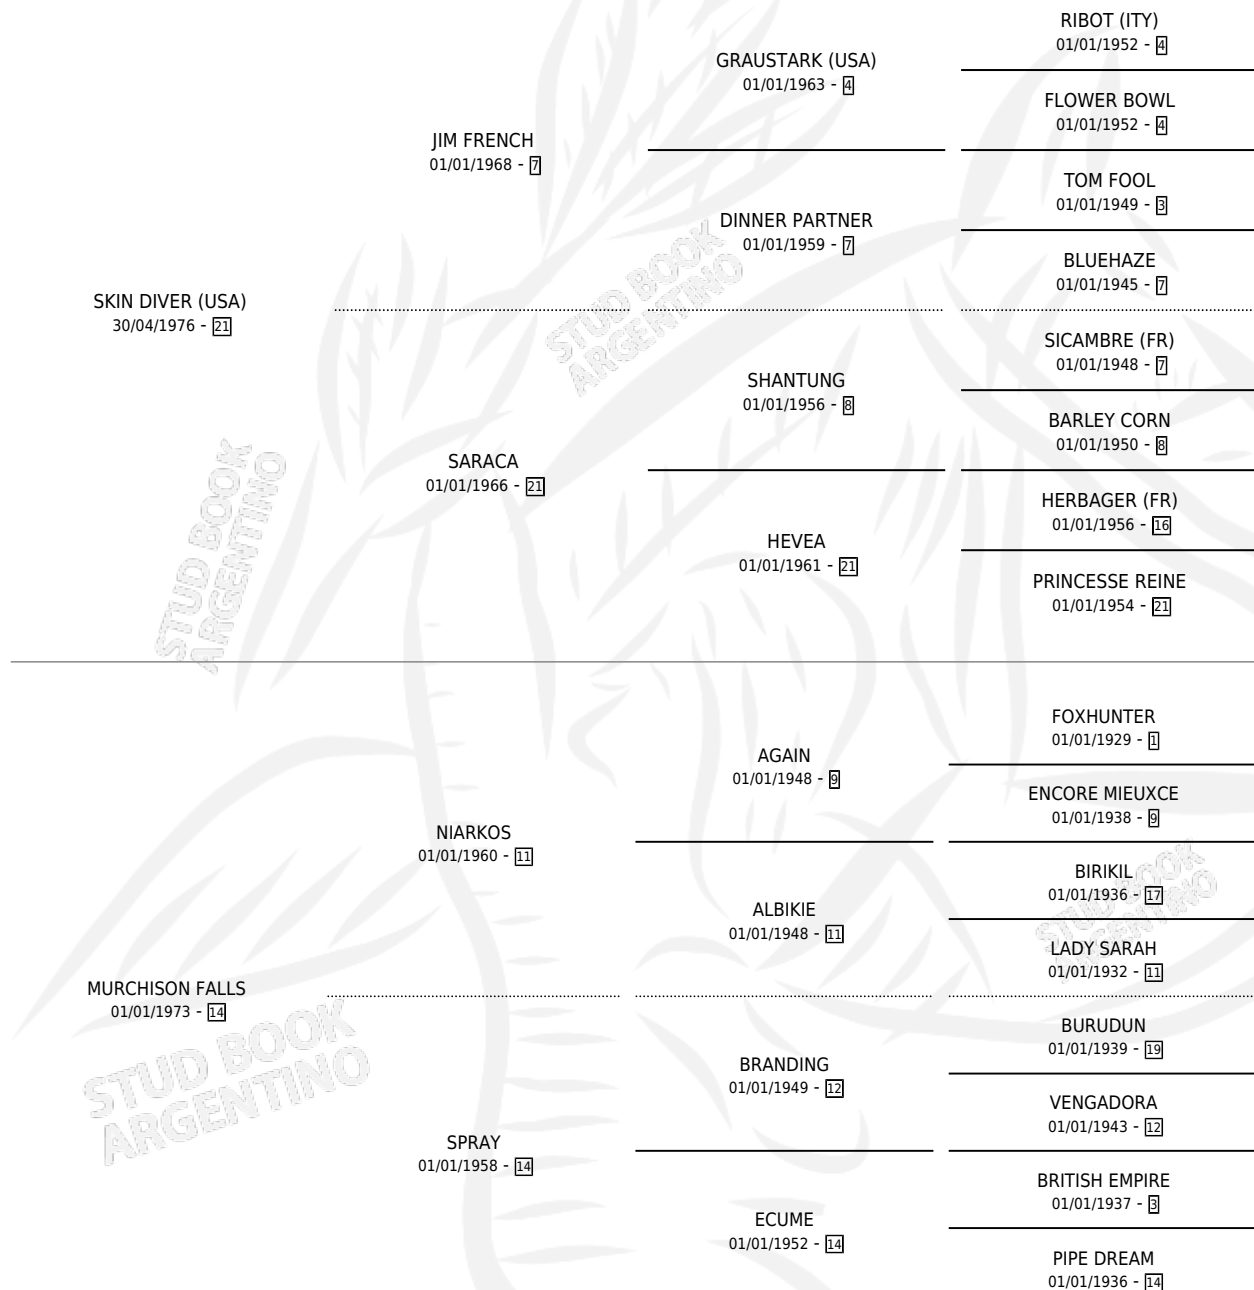

ZAMBEZE

por SKIN DIVER (USA) y MURCHISON FALLS por NIARKOS

Argentina · Hembra · Zaino · SP · 12/08/1988
Familia 14-e · Volumen 33

ESTADO

TIPIFICACIÓN SANGUÍNEA	✓
TIPIFICACIÓN POR ADN	✓
PASAPORTE	X
IDENTIFICACIÓN POR MICROCHIP	X
REPRODUCTOR	✓

Lugar de nacimiento: Vadarkblar
Criador: Vadarkblar

~

HIJOS

	MACHOS	HEMBRAS
4 NACIERON	3	1
1 CORRIERON	1	0

SIN ACTUACIONES

PEDIGREE

CAMPAÑA

Solo carreras oficiales de Argentina