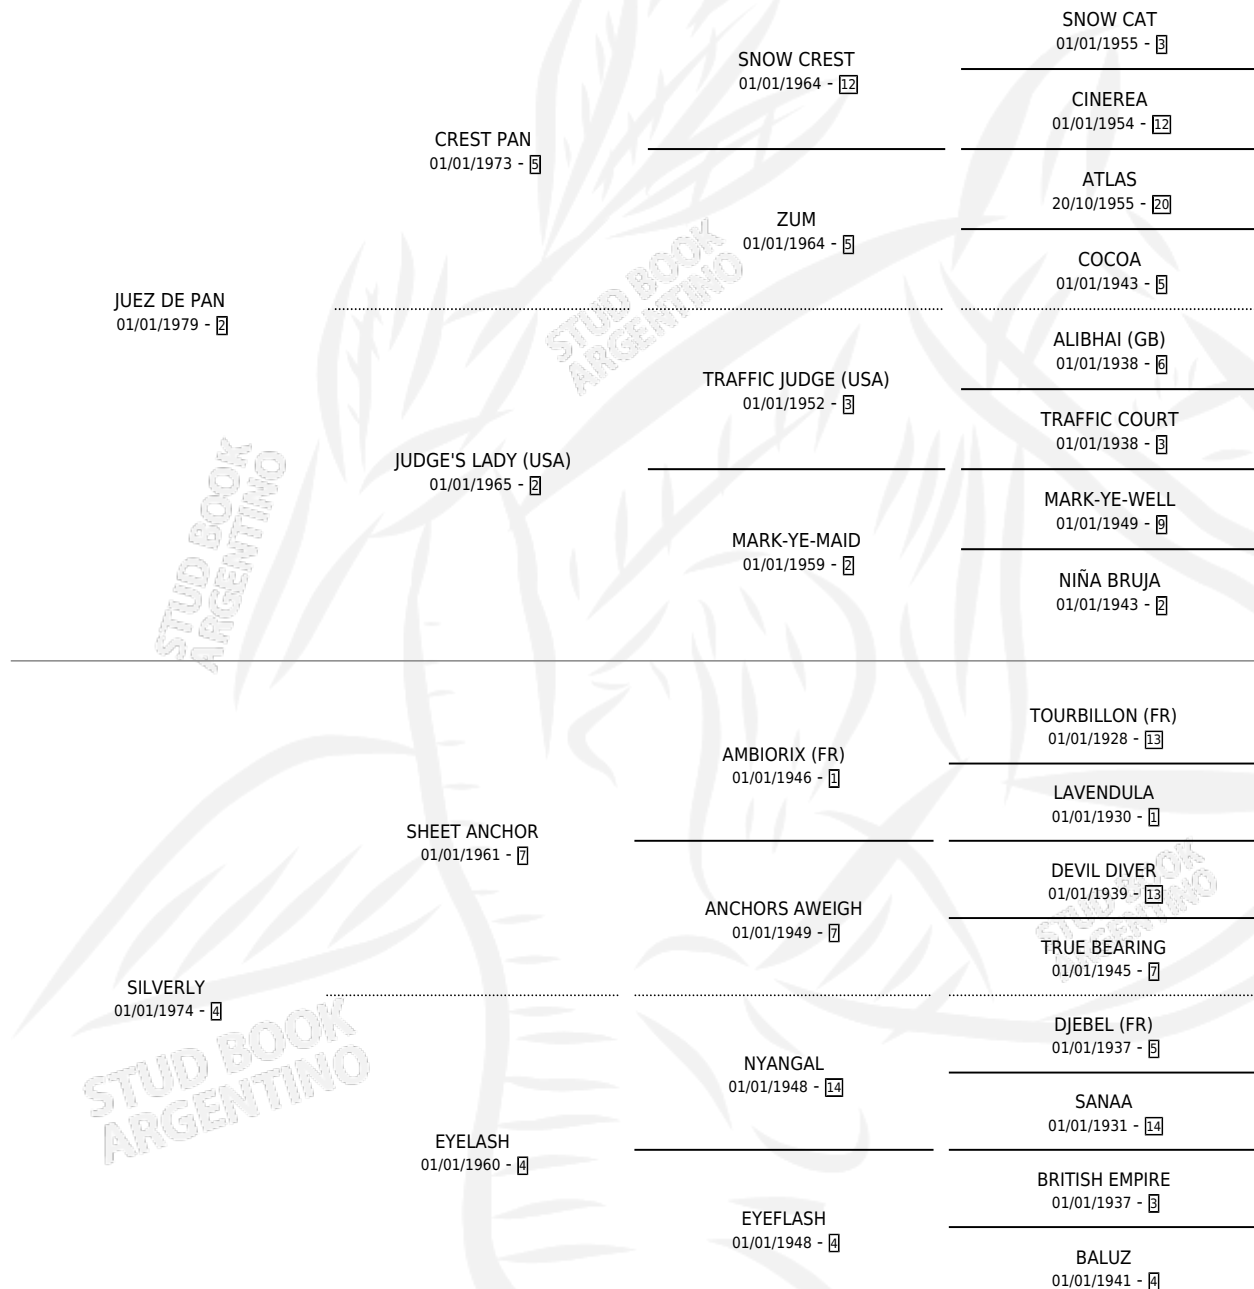

SILVER JUDGE

por JUEZ DE PAN y SILVERLY por SHEET ANCHOR

Argentina · Macho · Zaino Negro · SP · 02/08/1988
Familia 4-f · Volumen 33

ESTADO

TIPIFICACIÓN SANGUÍNEA	X
TIPIFICACIÓN POR ADN	X
PASAPORTE	X
IDENTIFICACIÓN POR MICROCHIP	X
REPRODUCTOR	X

Lugar de nacimiento: Campo particular

Criador: Sin dato

PEDIGREE

CAMPAÑA

Solo carreras oficiales de Argentina

POR EDAD

EDAD	CC	1°	2°	3°	4°	5°	NP	CLC	CLG	CLCG1	CLGG1	IMPORTE	GANANCIA / CC
2 AÑOS	2	0	0	0	0	0	2	1	0	0	0	\$0	\$0
TOTALES	2	0	0	0	0	0	2	1	0	0	0	\$0	\$0
%		0.0%	0.0%	0.0%	0.0%	0.0%	100%	50.0%	0.0%	0.0%	0.0%		