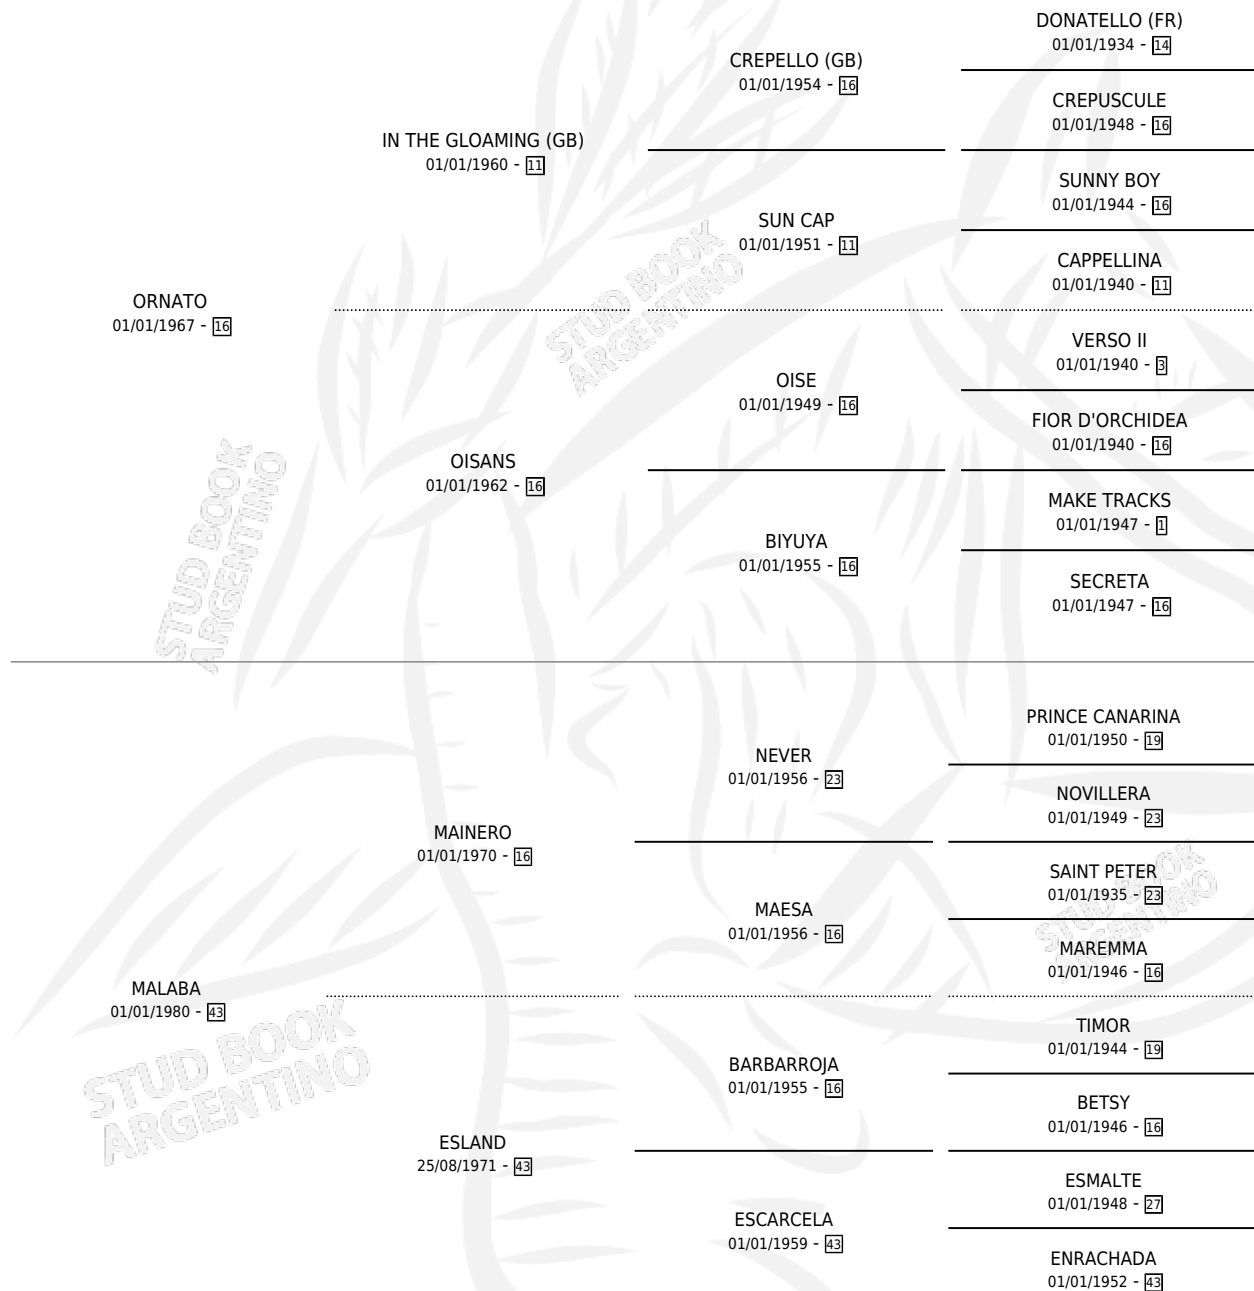

ORDOÑEZ

por ORNATO y MALABA por MAINERO

Argentina · Macho · Alazan Tostado · SP · 13/08/1988
Familia 43 · Volumen 33

ESTADO

TIPIFICACIÓN SANGUÍNEA	X
TIPIFICACIÓN POR ADN	X
PASAPORTE	X
IDENTIFICACIÓN POR MICROCHIP	X
REPRODUCTOR	X

Lugar de nacimiento: Zoraida

Criador: Zoraida

PEDIGREE

CAMPAÑA

Solo carreras oficiales de Argentina

POR EDAD

EDAD	CC	1°	2°	3°	4°	5°	NP	CLC	CLG	CLCG1	CLGG1	IMPORTE	GANANCIA / CC
3 AÑOS	2	0	0	0	0	0	2	0	0	0	0	\$0	\$0
TOTALES	2	0	0	0	0	0	2	0	0	0	0	\$0	\$0
%		0.0%	0.0%	0.0%	0.0%	0.0%	100%	0.0%	0.0%	0.0%	0.0%		