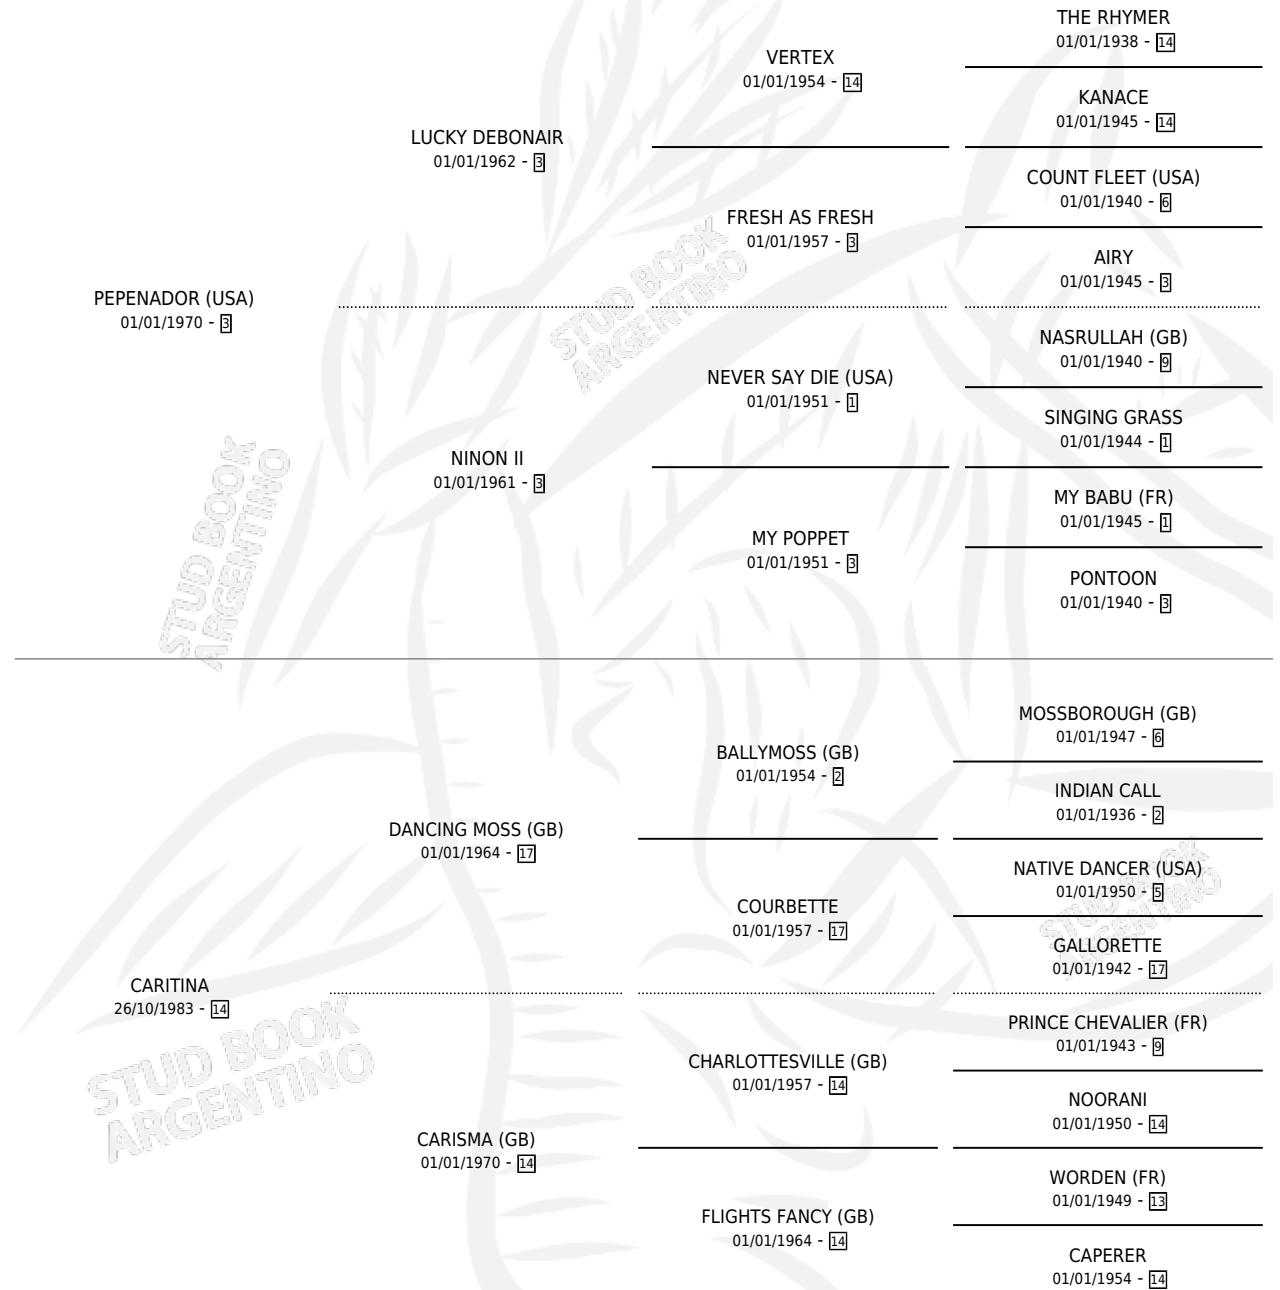

CARIDOR

por **PEPENADOR (USA)** y **CARITINA** por **DANCING MOSS (GB)**

Argentina · Macho · Tordillo · SP · 19/08/1988
Familia 14-b · Volumen 33

ESTADO

TIPIFICACIÓN SANGUÍNEA	X
TIPIFICACIÓN POR ADN	X
PASAPORTE	X
IDENTIFICACIÓN POR MICROCHIP	X
REPRODUCTOR	X

Lugar de nacimiento: El Pelado

Criador: Sin dato

PEDIGREE

CAMPAÑA

Solo carreras oficiales de Argentina

POR EDAD

EDAD	CC	1°	2°	3°	4°	5°	NP	CLC	CLG	CLCG1	CLGG1	IMPORTE	GANANCIA / CC
3 AÑOS	6	2	0	1	1	0	2	0	0	0	0	\$492	\$82
4 AÑOS	5	0	0	1	1	1	2	1	0	0	0	\$0	\$0
5 AÑOS	1	0	0	0	0	0	1	1	0	0	0	\$0	\$0
TOTALES	12	2	0	2	2	1	5	2	0	0	0	\$492	\$41
%		16.7%	0.0%	16.7%	16.7%	8.3%	41.7%	16.7%	0.0%	0.0%	0.0%		