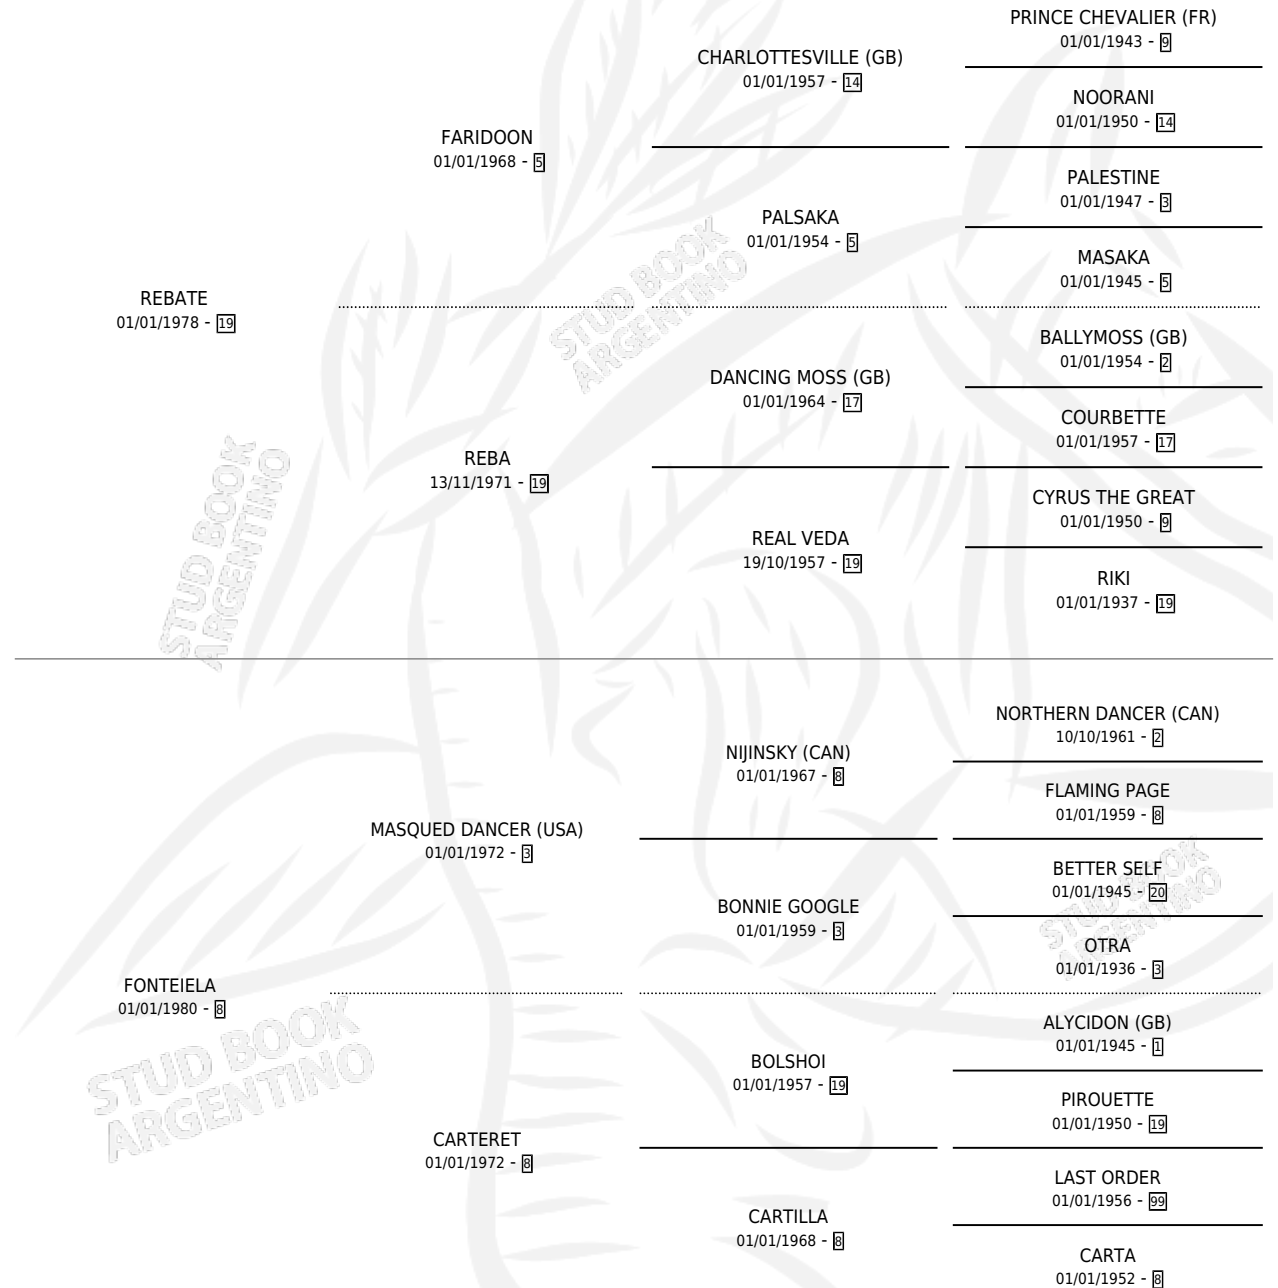

RAMILLETA

por **REBATE** y **FONTEIELA** por **MASQUED DANCER (USA)**

Argentina · Hembra · Zaino · SP · 18/08/1988
Familia 8 · Volumen 33

ESTADO

TIPIFICACIÓN SANGUÍNEA	X
TIPIFICACIÓN POR ADN	X
PASAPORTE	X
IDENTIFICACIÓN POR MICROCHIP	X
REPRODUCTOR	X

Lugar de nacimiento: Providencia

Criador: Sin dato

PEDIGREE

RAMILLETA

Datos oficiales del Stud Book Argentino

Documento generado el 28/04/2026

studbook.org.ar