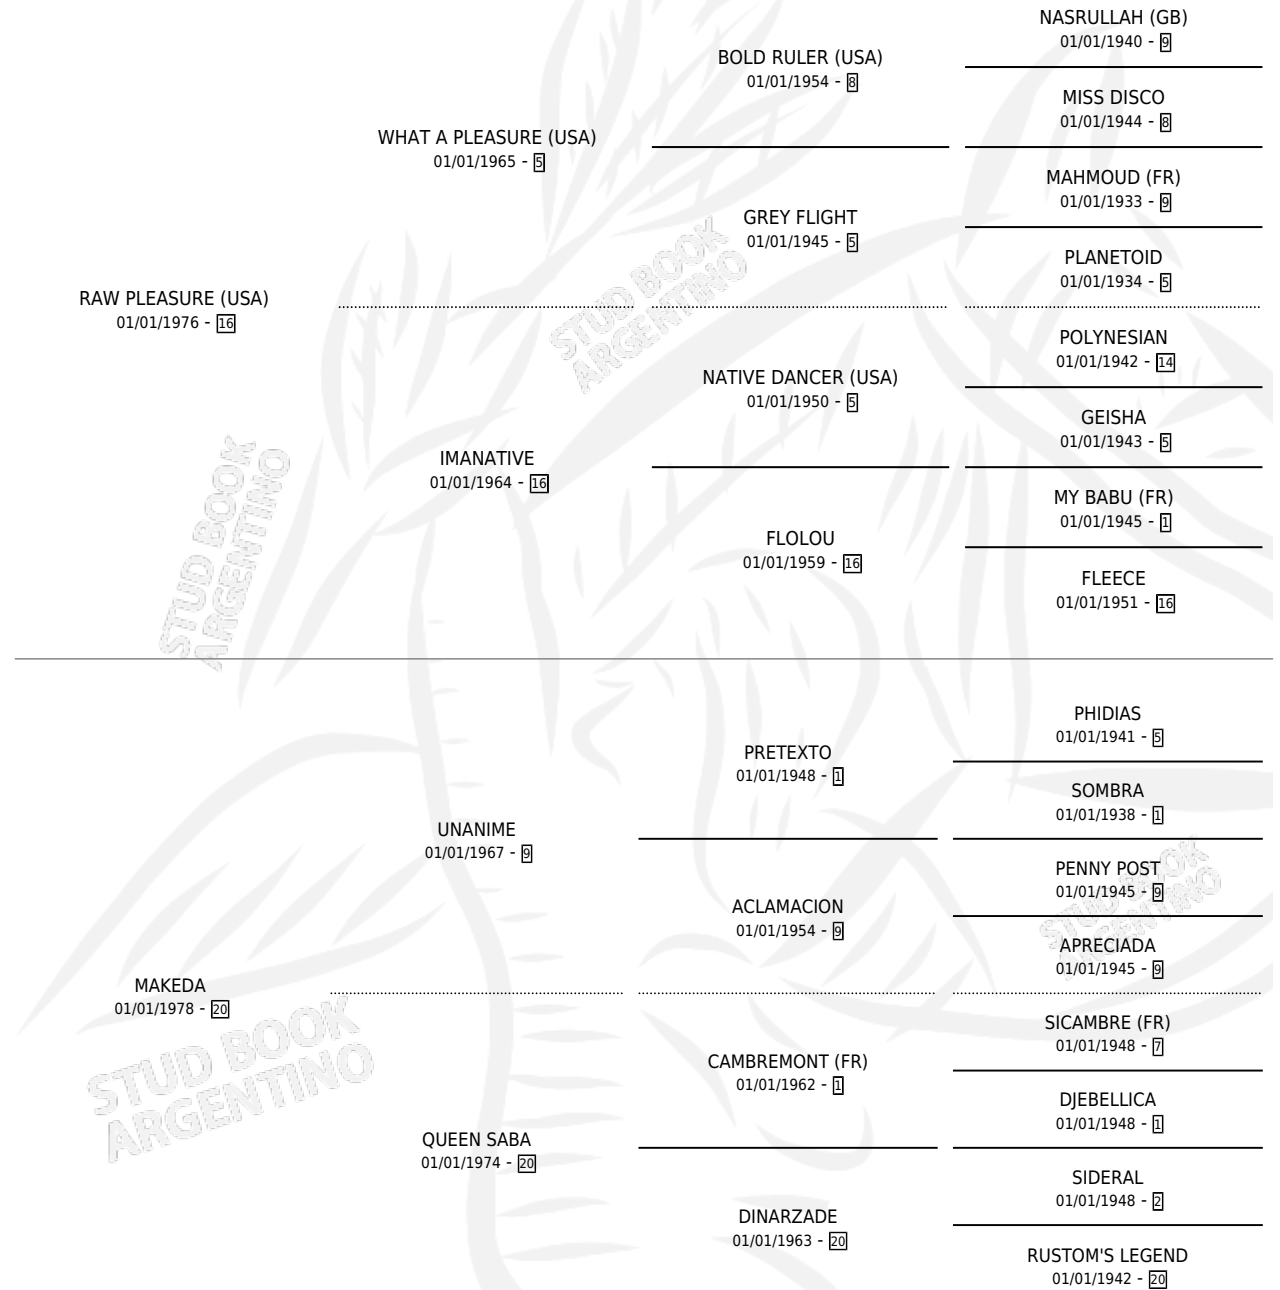

MAK PLEASURE

por **RAW PLEASURE (USA)** y **MAKEDA** por **UNANIME**

Argentina · Macho · Alazan · SP · 10/08/1988
Familia 20-d · Volumen 33

ESTADO

TIPIFICACIÓN SANGUÍNEA	X
TIPIFICACIÓN POR ADN	X
PASAPORTE	X
IDENTIFICACIÓN POR MICROCHIP	X
REPRODUCTOR	X

Lugar de nacimiento:

Criador: Sin dato

PEDIGREE

CAMPAÑA

Solo carreras oficiales de Argentina

POR EDAD

EDAD	CC	1°	2°	3°	4°	5°	NP	CLC	CLG	CLCG1	CLGG1	IMPORTE	GANANCIA / CC
3 AÑOS	5	1	0	0	0	0	4	0	0	0	0	\$0	\$0
4 AÑOS	5	0	0	0	0	0	5	0	0	0	0	\$0	\$0
6 AÑOS	4	0	0	0	0	0	4	0	0	0	0	\$0	\$0
TOTALES	14	1	0	0	0	0	13	0	0	0	0	\$0	\$0
%		7.1%	0.0%	0.0%	0.0%	0.0%	92.9%	0.0%	0.0%	0.0%	0.0%		