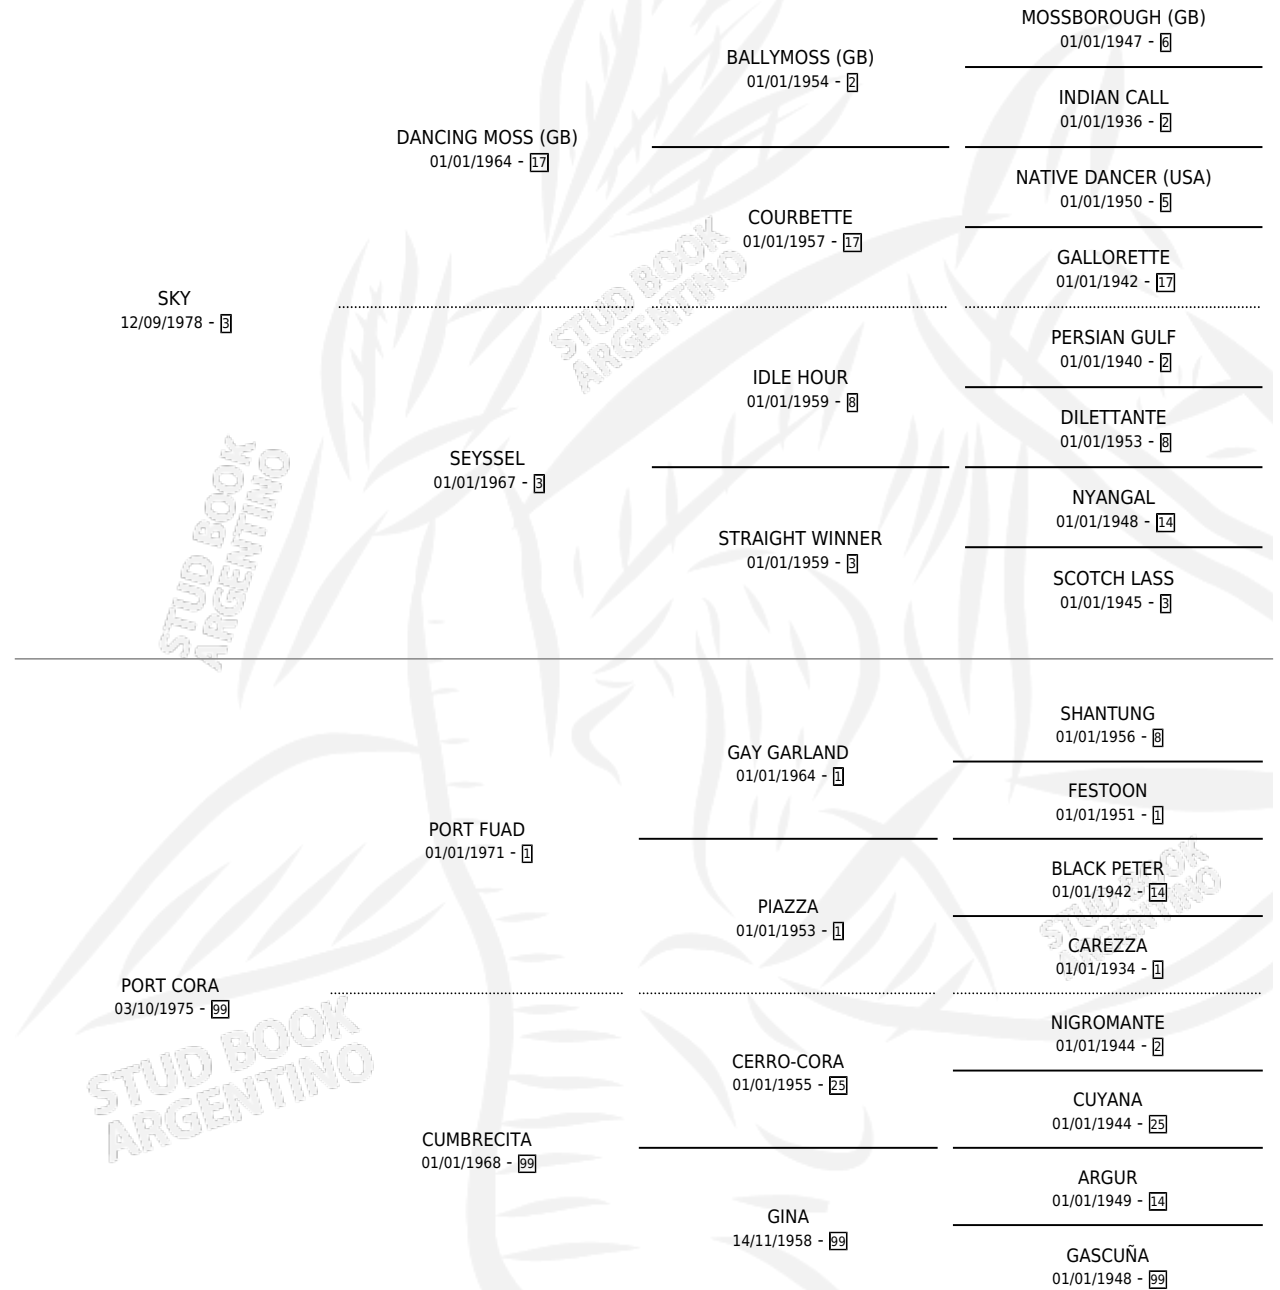

SKY LOVY

por SKY y PORT CORA por PORT FUAD

Argentina · Macho · Zaino · SP · 03/08/1988
Familia 99 · Volumen 33

ESTADO

TIPIFICACIÓN SANGUÍNEA	X
TIPIFICACIÓN POR ADN	X
PASAPORTE	X
IDENTIFICACIÓN POR MICROCHIP	X
REPRODUCTOR	X

Lugar de nacimiento: La Terela

Criador: Sin dato

PEDIGREE

SKY LOVY

Datos oficiales del Stud Book Argentino

Documento generado el 05/05/2026

studbook.org.ar