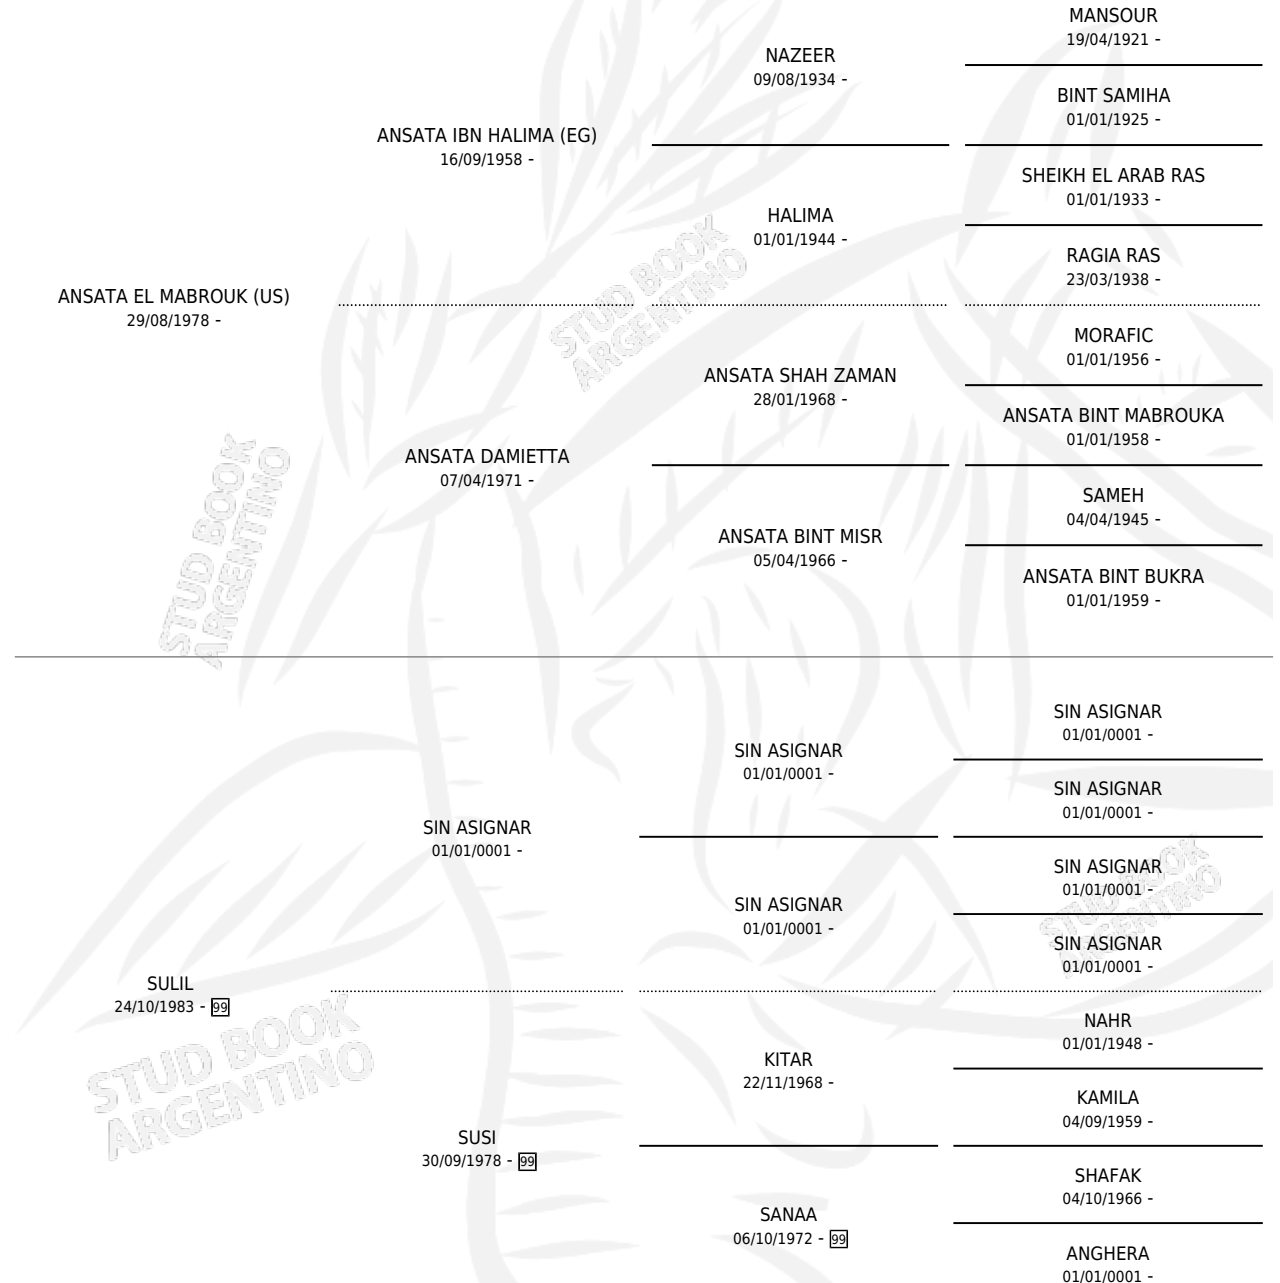

HALEB

por **ANSATA EL MABROUK (US)** y **SULIL** por **SIN ASIGNAR**

Argentina · Macho · Tordillo · AP · 31/07/1988
Familia 99 · Volumen 33

ESTADO

TIPIFICACIÓN SANGUÍNEA	X
TIPIFICACIÓN POR ADN	X
PASAPORTE	X
IDENTIFICACIÓN POR MICROCHIP	X
REPRODUCTOR	X

Lugar de nacimiento: San Jose

Criador: Sin dato

PEDIGREE

HALEB

Datos oficiales del Stud Book Argentino

Documento generado el 07/05/2026

studbook.org.ar