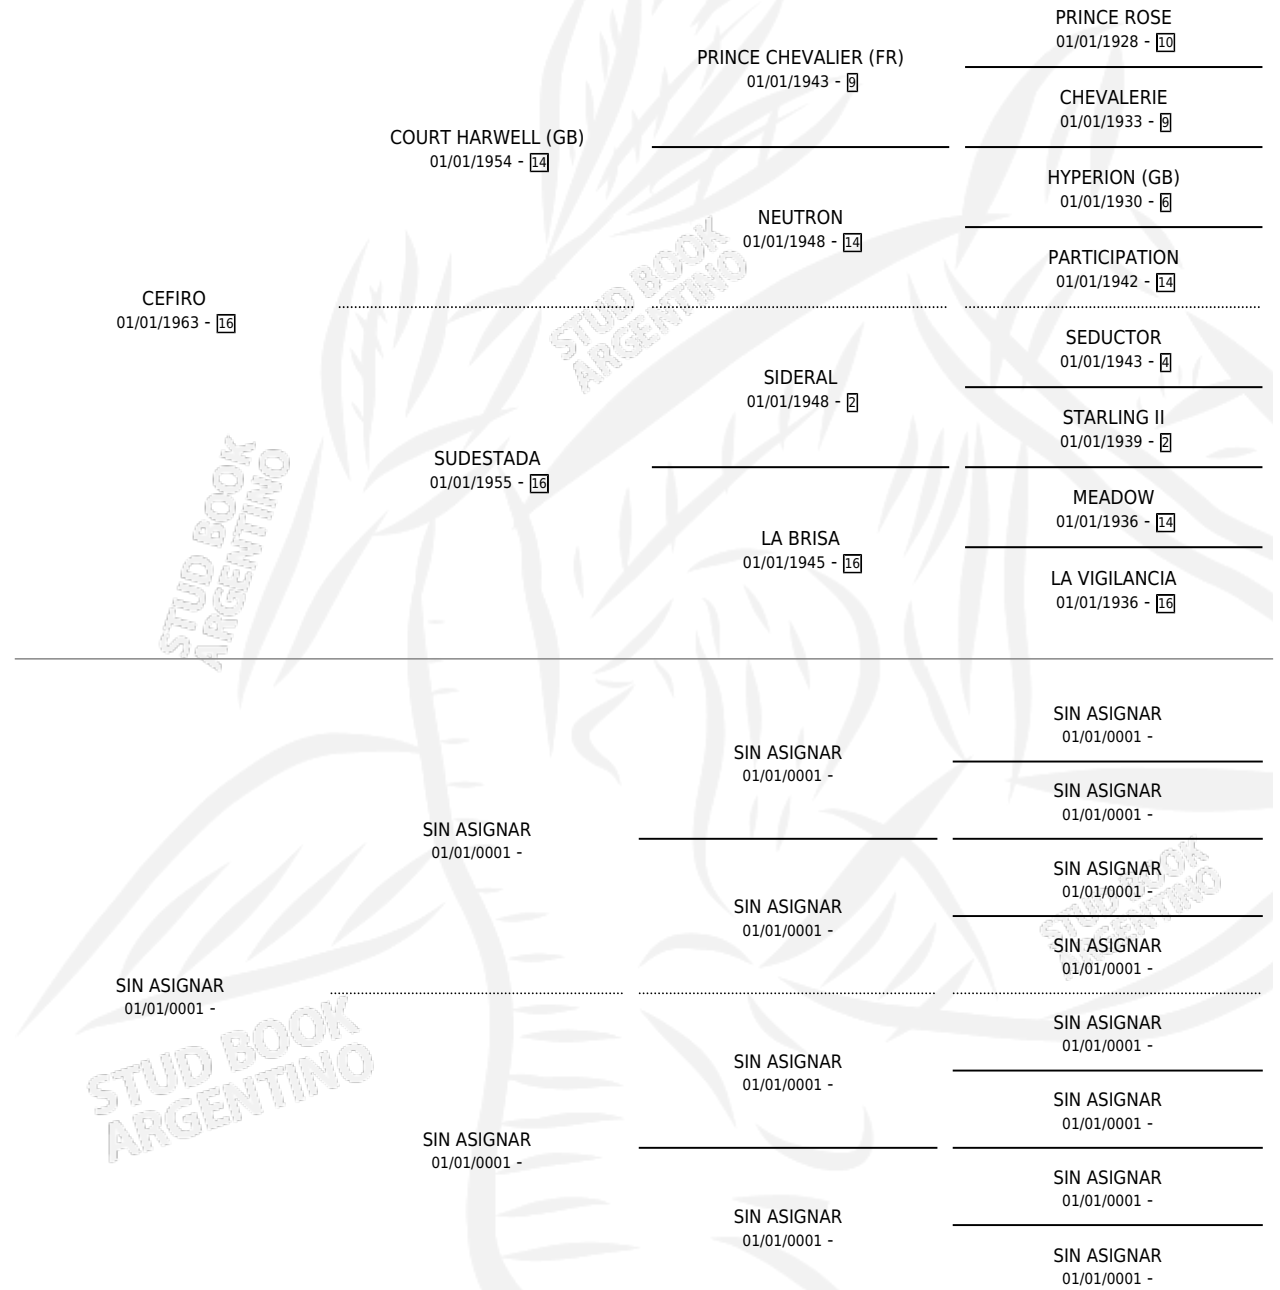

CEFICA

por **CEFIRO** y **SIN ASIGNAR** por **SIN ASIGNAR**

Argentina · Hembra · Alazan · SP · 01/01/1970
Familia · Volumen 27

ESTADO

| | |
|------------------------------|---|
| TIPIFICACIÓN SANGUÍNEA | X |
| TIPIFICACIÓN POR ADN | X |
| PASAPORTE | X |
| IDENTIFICACIÓN POR MICROCHIP | X |
| REPRODUCTOR | X |

Lugar de nacimiento: Campo particular

Criador: Sin dato

~

HIJOS

| | MACHOS | HEMBRAS |
|-----------------|--------|---------|
| 2 NACIERON | 0 | 2 |
| SIN ACTUACIONES | | |

PEDIGREE

CEFICA

Datos oficiales del Stud Book Argentino