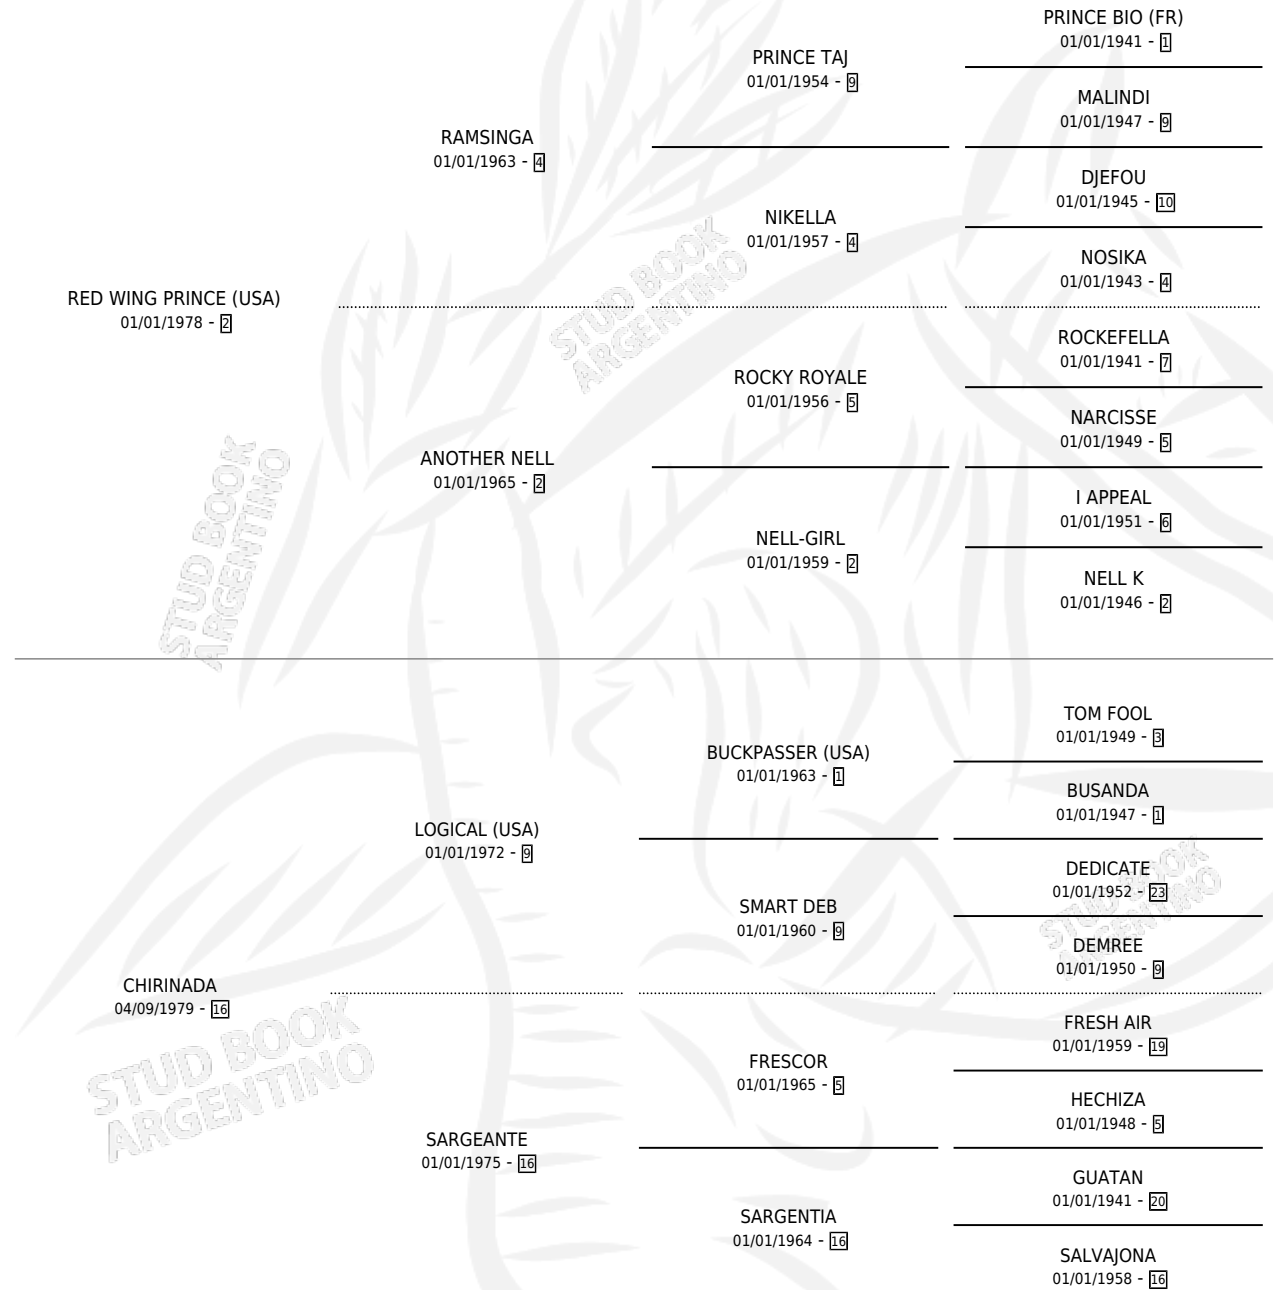

ELENOIR

por **RED WING PRINCE (USA)** y **CHIRINADA** por **LOGICAL (USA)**

Argentina · Hembra · Zaino Colorado · SP · 04/08/1988
Familia 16-e · Volumen 33

ESTADO

TIPIFICACIÓN SANGUÍNEA	✓
TIPIFICACIÓN POR ADN	X
PASAPORTE	X
IDENTIFICACIÓN POR MICROCHIP	X
REPRODUCTOR	✓

Lugar de nacimiento: Campo particular

Criador: Sin dato

PEDIGREE

CAMPAÑA

Solo carreras oficiales de Argentina

POR EDAD

EDAD	CC	1°	2°	3°	4°	5°	NP	CLC	CLG	CLCG1	CLGG1	IMPORTE	GANANCIA / CC
3 AÑOS	4	0	1	0	0	0	3	0	0	0	0	\$1,539	\$385
4 AÑOS	3	0	0	0	0	0	3	0	0	0	0	\$0	\$0
5 AÑOS	7	1	1	1	1	0	3	0	0	0	0	\$4,800	\$686
6 AÑOS	2	0	0	0	0	0	2	0	0	0	0	\$0	\$0
TOTALES	16	1	2	1	1	0	11	0	0	0	0	\$6,339	\$396
%		6.3%	12.5%	6.3%	6.3%	0.0%	68.8%	0.0%	0.0%	0.0%	0.0%		

Ganadora en Palermo - \$6,339, a los 5 años.

POR DISTANCIA

HIPODROMO	CC	1°	2°	3°	4°	5°	NP	CLC	CLG	CLCG1	CLGG1	IMPORTE
LA PLATA	2	0	0	0	0	0	2	0	0	0	0	\$0
1000 MTS	1	0	0	0	0	0	1	0	0	0	0	\$0
1400 MTS	1	0	0	0	0	0	1	0	0	0	0	\$0
PALERMO	11	1	2	1	0	0	7	0	0	0	0	\$6,339
1200 MTS	3	1	0	0	0	0	2	0	0	0	0	\$4,800
1300 MTS	1	0	0	0	0	0	1	0	0	0	0	\$0
1400 MTS	5	0	2	1	0	0	2	0	0	0	0	\$1,539
1600 MTS	2	0	0	0	0	0	2	0	0	0	0	\$0
SAN ISIDRO	3	0	0	0	1	0	2	0	0	0	0	\$0
1400 MTS	2	0	0	0	1	0	1	0	0	0	0	\$0
1200 MTS	1	0	0	0	0	0	1	0	0	0	0	\$0