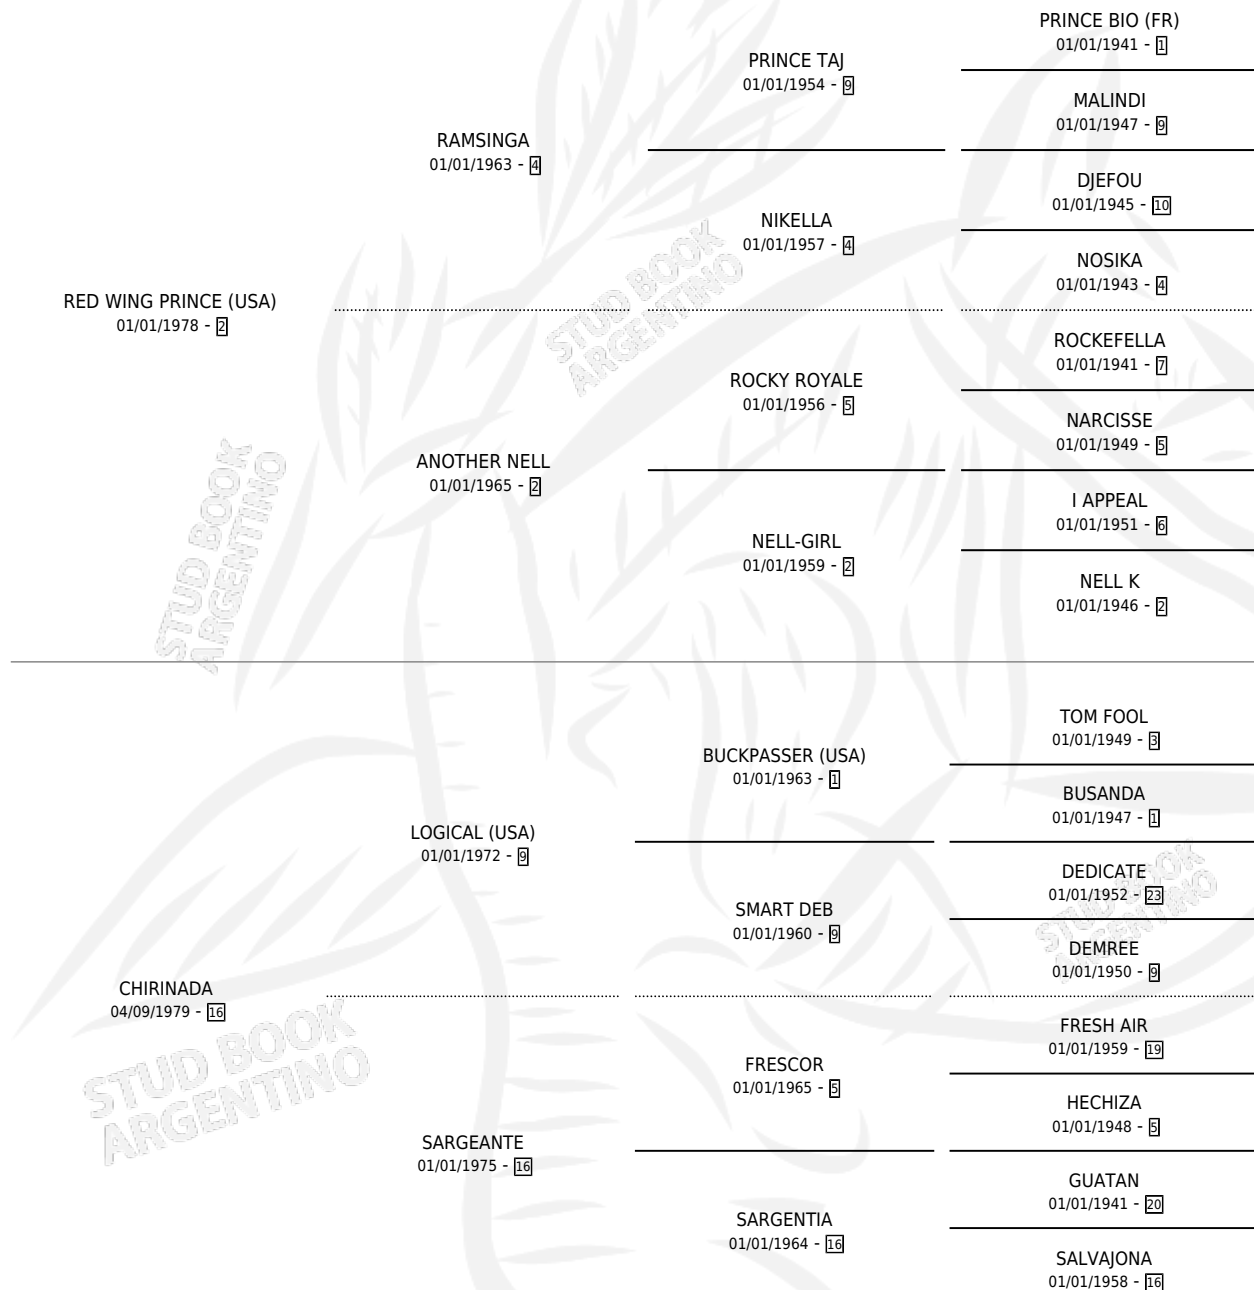

ELENOIR

por **RED WING PRINCE (USA)** y **CHIRINADA** por **LOGICAL (USA)**

Argentina · Hembra · Zaino Colorado · SP · 04/08/1988
Familia 16-e · Volumen 33

ESTADO

TIPIFICACIÓN SANGUÍNEA	✓
TIPIFICACIÓN POR ADN	X
PASAPORTE	X
IDENTIFICACIÓN POR MICROCHIP	X
REPRODUCTOR	✓

Lugar de nacimiento: Campo particular

Criador: Sin dato

PEDIGREE

CAMPAÑA

Solo carreras oficiales de Argentina

POR EDAD

EDAD	CC	1°	2°	3°	4°	5°	NP	CLC	CLG	CLCG1	CLGG1	IMPORTE	GANANCIA / CC
3 AÑOS	4	0	1	0	0	0	3	0	0	0	0	\$1,539	\$385
4 AÑOS	3	0	0	0	0	0	3	0	0	0	0	\$0	\$0
5 AÑOS	7	1	1	1	1	0	3	0	0	0	0	\$4,800	\$686
6 AÑOS	2	0	0	0	0	0	2	0	0	0	0	\$0	\$0
TOTALES	16	1	2	1	1	0	11	0	0	0	0	\$6,339	\$396
%		6.3%	12.5%	6.3%	6.3%	0.0%	68.8%	0.0%	0.0%	0.0%	0.0%		