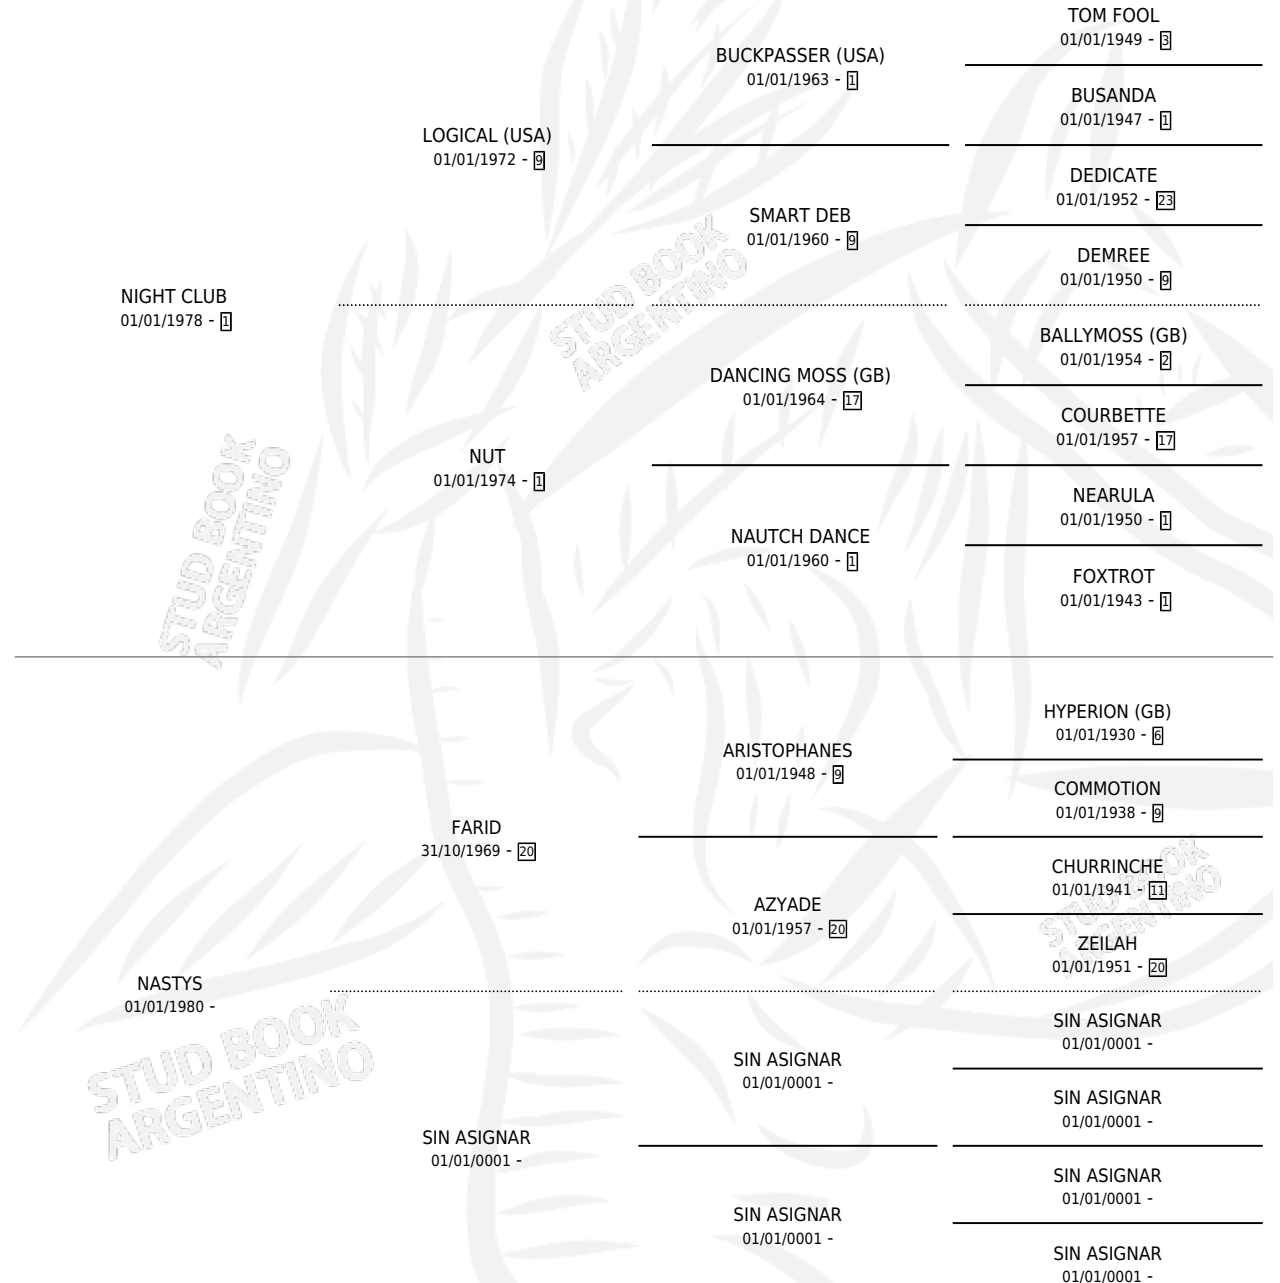

LOCA NOCTURNA

por NIGHT CLUB y NASTYS por FARID

Argentina · Hembra · Alazan · SP · 08/08/1988
Familia · Volumen 33

ESTADO

TIPIFICACIÓN SANGUÍNEA	✓
TIPIFICACIÓN POR ADN	X
PASAPORTE	X
IDENTIFICACIÓN POR MICROCHIP	X
REPRODUCTOR	✓

Lugar de nacimiento: Mileth

Criador: Sin dato

~

HIJOS

	MACHOS	HEMBRAS
3 NACIERON	2	1
SIN ACTUACIONES		

PEDIGREE

S

mientos 3 / Efectividad 42.86%

PADRILLO	PRODUCTO	CRIADOR	1ER SERVICIO	ÚLTIMO SERVICIO
SELLER	∅		16/12/1999	18/12/1999
LOCA NOCTURNA	∅		01/09/1998	24/09/1998
Datos oficiales del Stud Book Argentino	∅		18/11/1997	20/11/1997
Documento generado el 07/05/2026	∅			
BRAVITO	VITURNO (M T, 12/10/1997)	SIN DATO	02/11/1996	04/11/1996
studbook.org.ar	CRUZ NOCTURNA (H A, 15/10/1996)	SIN DATO	18/09/1995	29/10/1995
BOLD CRUZEIRO	∅		04/12/1994	06/12/1994
BRAVITO	∅		04/12/1994	06/12/1994
BOLD CRUZEIRO	BARRITO (M A, 01/09/1994)	SIN DATO	30/08/1993	03/09/1993