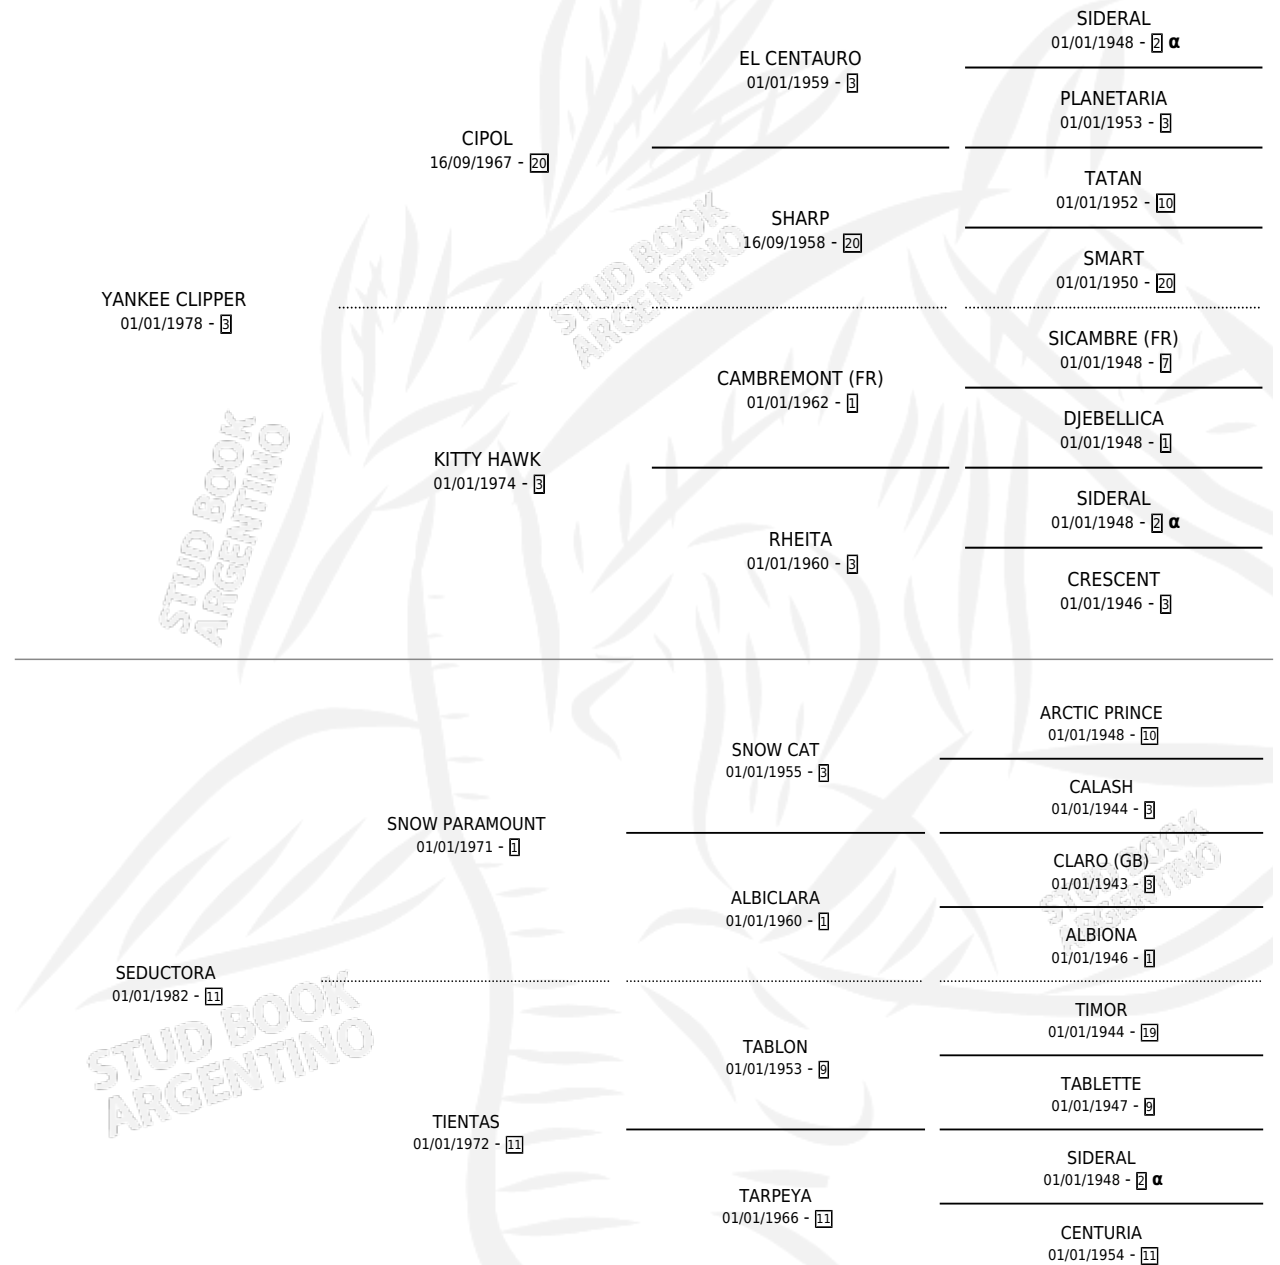

YEPETO

por **YANKEE CLIPPER** y **SEDUCTORA** por **SNOW
PARAMOUNT**

Argentina · Macho · Alazan · SP · 16/08/1988
Familia 11-a · Volumen 33

ESTADO

TIPIFICACIÓN SANGUÍNEA	X
TIPIFICACIÓN POR ADN	X
PASAPORTE	X
IDENTIFICACIÓN POR MICROCHIP	X
REPRODUCTOR	X

Lugar de nacimiento: R.c.b.

Criador: R.c.b.

PEDIGREE

INBREEDING : α

YEPETO

Datos oficiales del Stud Book Argentino

Documento generado el 26/04/2026

studbook.org.ar