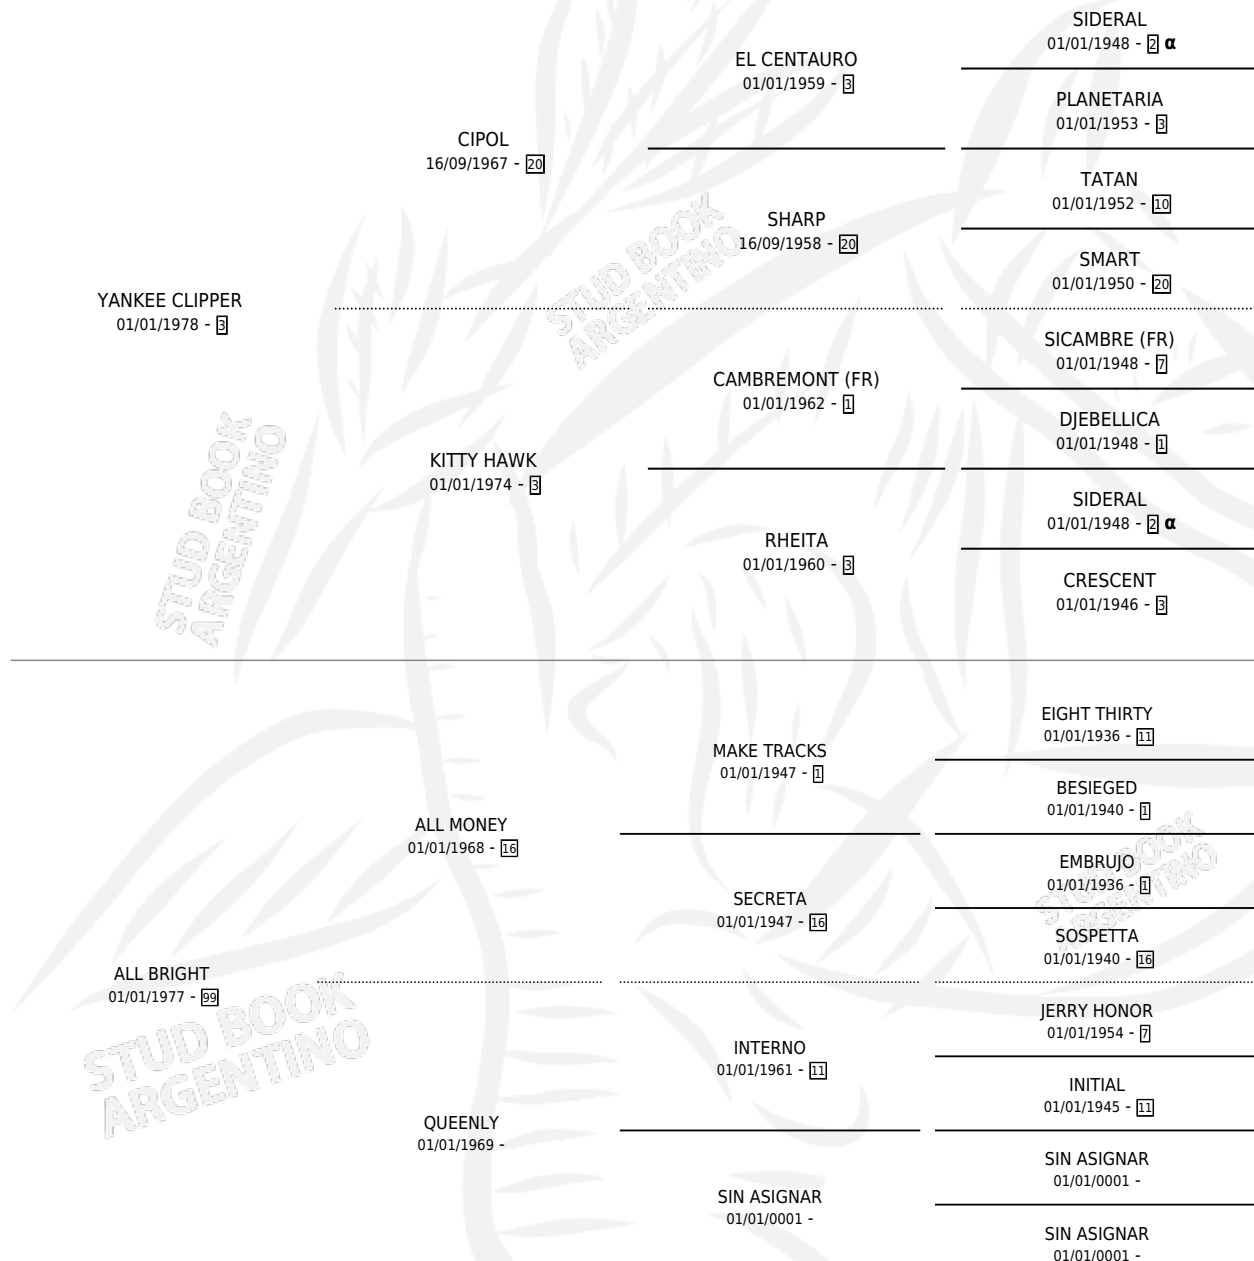

YASIRENDY

por **YANKEE CLIPPER** y **ALL BRIGHT** por **ALL MONEY**

PEDIGREE

Argentina · Hembra · Alazan Tostado · SP · 15/08/1988
Familia 99 · Volumen 33

ESTADO

TIPIFICACIÓN SANGUÍNEA	✓
TIPIFICACIÓN POR ADN	X
PASAPORTE	X
IDENTIFICACIÓN POR MICROCHIP	X
REPRODUCTOR	✓

Lugar de nacimiento: R.c.b.

Criador: R.c.b.

~

HIJOS

	MACHOS	HEMBRAS
3 NACIERON	0	3

SIN ACTUACIONES

INBREEDING : α

CAMPAÑA

Solo carreras oficiales de Argentina

POR EDAD

EDAD	CC	1°	2°	3°	4°	5°	NP	CLC	CLG	CLCG1	CLGG1	IMPORTE	GANANCIA / CC
4 AÑOS	3	0	0	0	0	0	3	0	0	0	0	\$0	\$0
TOTALES	3	0	0	0	0	0	3	0	0	0	0	\$0	\$0
%		0.0%	0.0%	0.0%	0.0%	0.0%	100%	0.0%	0.0%	0.0%	0.0%		