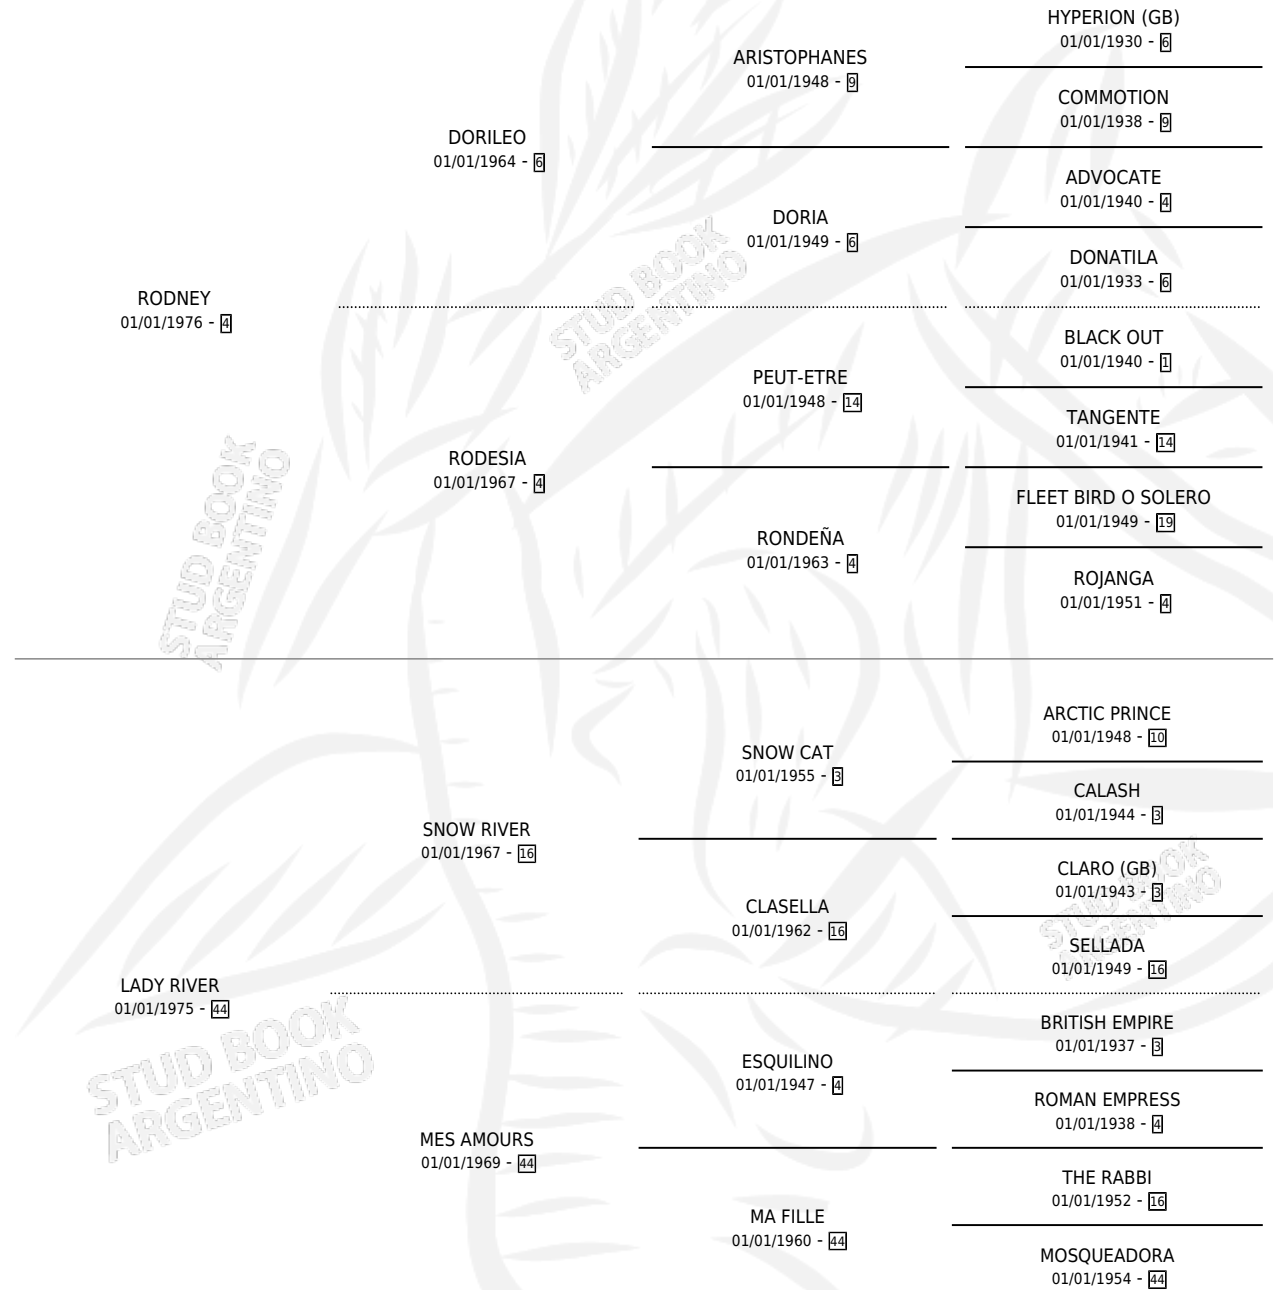

MEDI DOR

por **RODNEY** y **LADY RIVER** por **SNOW RIVER**

Argentina · Macho · Zaino · SP · 20/08/1988
Familia 44-p · Volumen 33

ESTADO

TIPIFICACIÓN SANGUÍNEA	X
TIPIFICACIÓN POR ADN	X
PASAPORTE	X
IDENTIFICACIÓN POR MICROCHIP	X
REPRODUCTOR	X

Lugar de nacimiento: Campo particular

Criador: Sin dato

PEDIGREE

MEDI DOR

Datos oficiales del Stud Book Argentino

Documento generado el 05/05/2026

studbook.org.ar