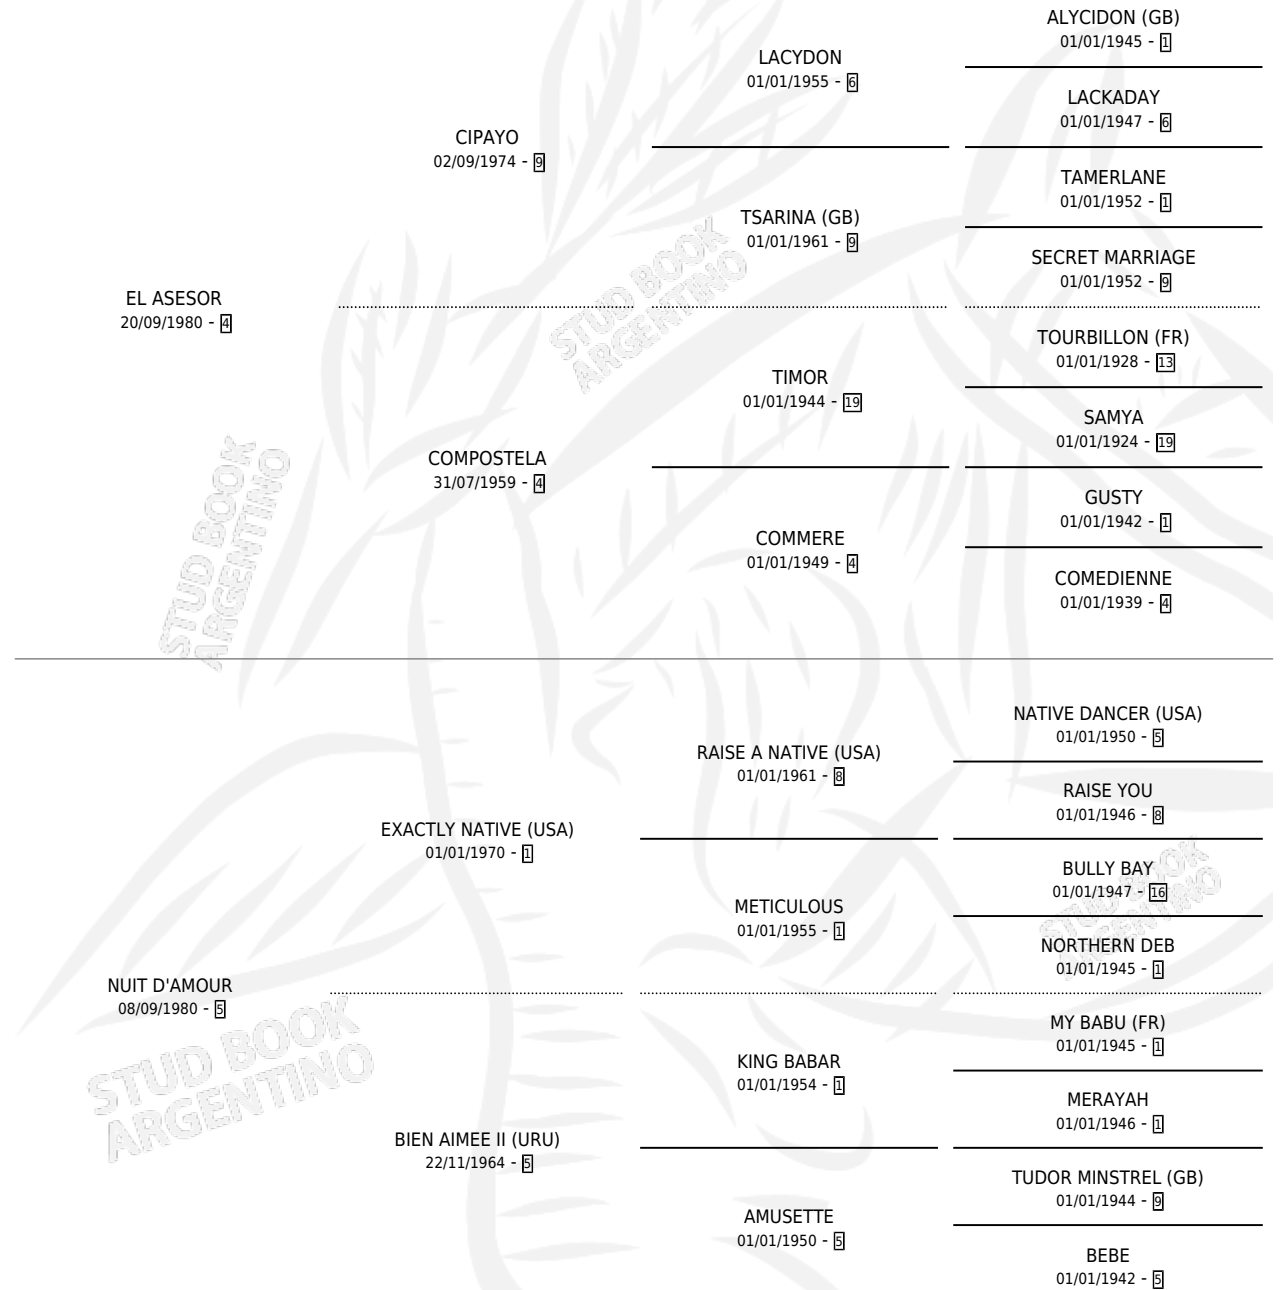

Lugar de nacimiento: El Paraiso
Criador: El Paraiso

~

HIJOS

	MACHOS	HEMBRAS
2 NACIERON	1	1
1 CORRIERON	0	1
1 GANARON	0	1

0	0	0
GANADORES CL	GANADORES GR	GANADORES G1

PEDIGREE

CAMPAÑA

Solo carreras oficiales de Argentina