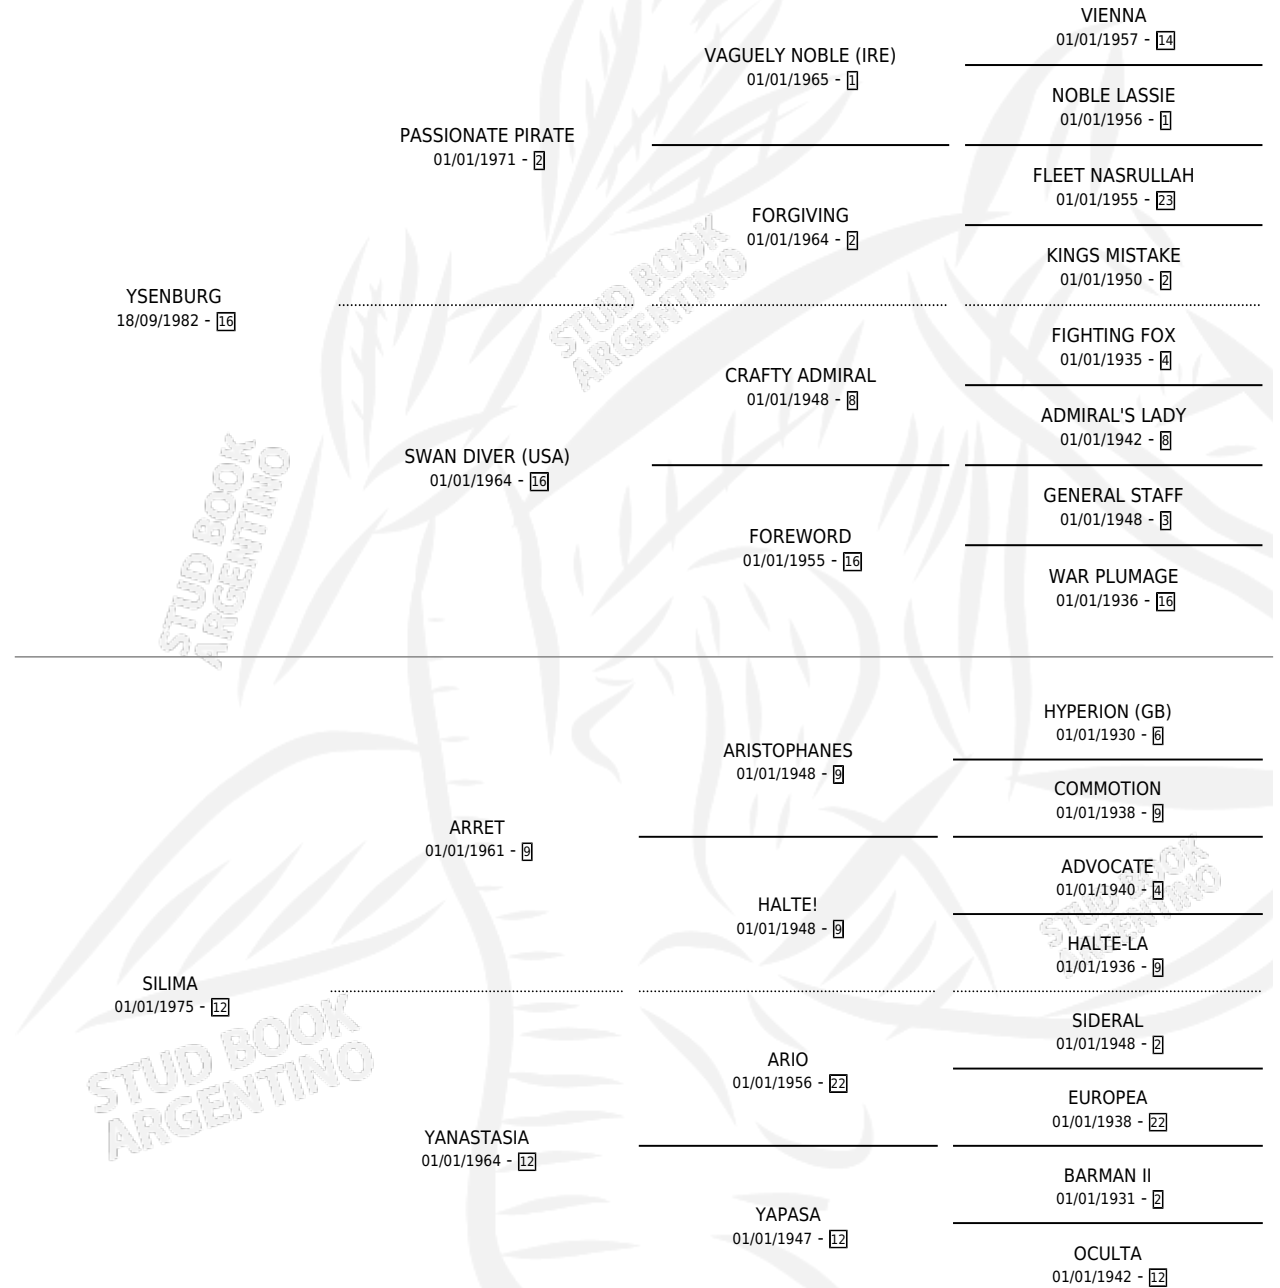

AMICLAS

por YSENBURG y SILIMA por ARRET

Argentina · Macho · Alazan · SP · 19/08/1988
Familia 12-d · Volumen 33

ESTADO

TIPIFICACIÓN SANGUÍNEA	X
TIPIFICACIÓN POR ADN	X
PASAPORTE	X
IDENTIFICACIÓN POR MICROCHIP	X
REPRODUCTOR	X

Lugar de nacimiento: Elisa Nelida
Criador: Napolitani Eduardo Justo Suc

PEDIGREE