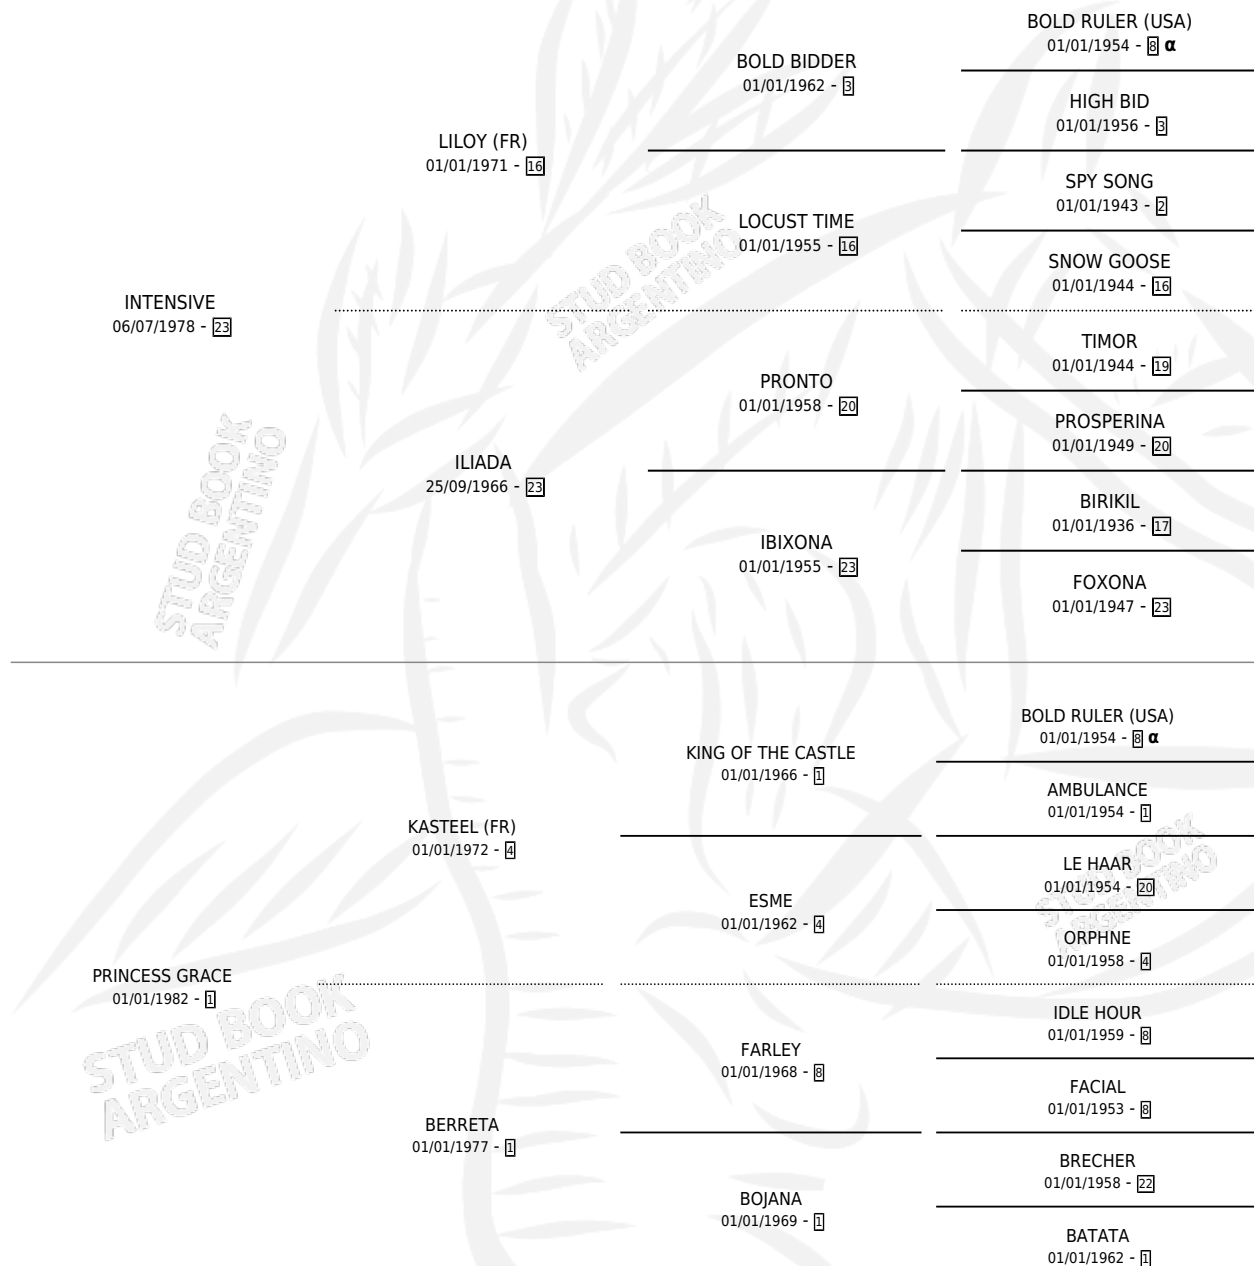

AWAJI

por **INTENSIVE** y **PRINCESS GRACE** por **KASTEEL (FR)**

Argentina · Hembra · Zaino · SP · 14/08/1988
Familia 1-e · Volumen 33

ESTADO

TIPIFICACIÓN SANGUÍNEA	X
TIPIFICACIÓN POR ADN	X
PASAPORTE	X
IDENTIFICACIÓN POR MICROCHIP	X
REPRODUCTOR	X

Lugar de nacimiento: Elisa Nelida
Criador: Napolitani Eduardo Justo Suc

PEDIGREE

INBREEDING : α

AWAJI

Datos oficiales del Stud Book Argentino

Documento generado el 09/05/2026

studbook.org.ar