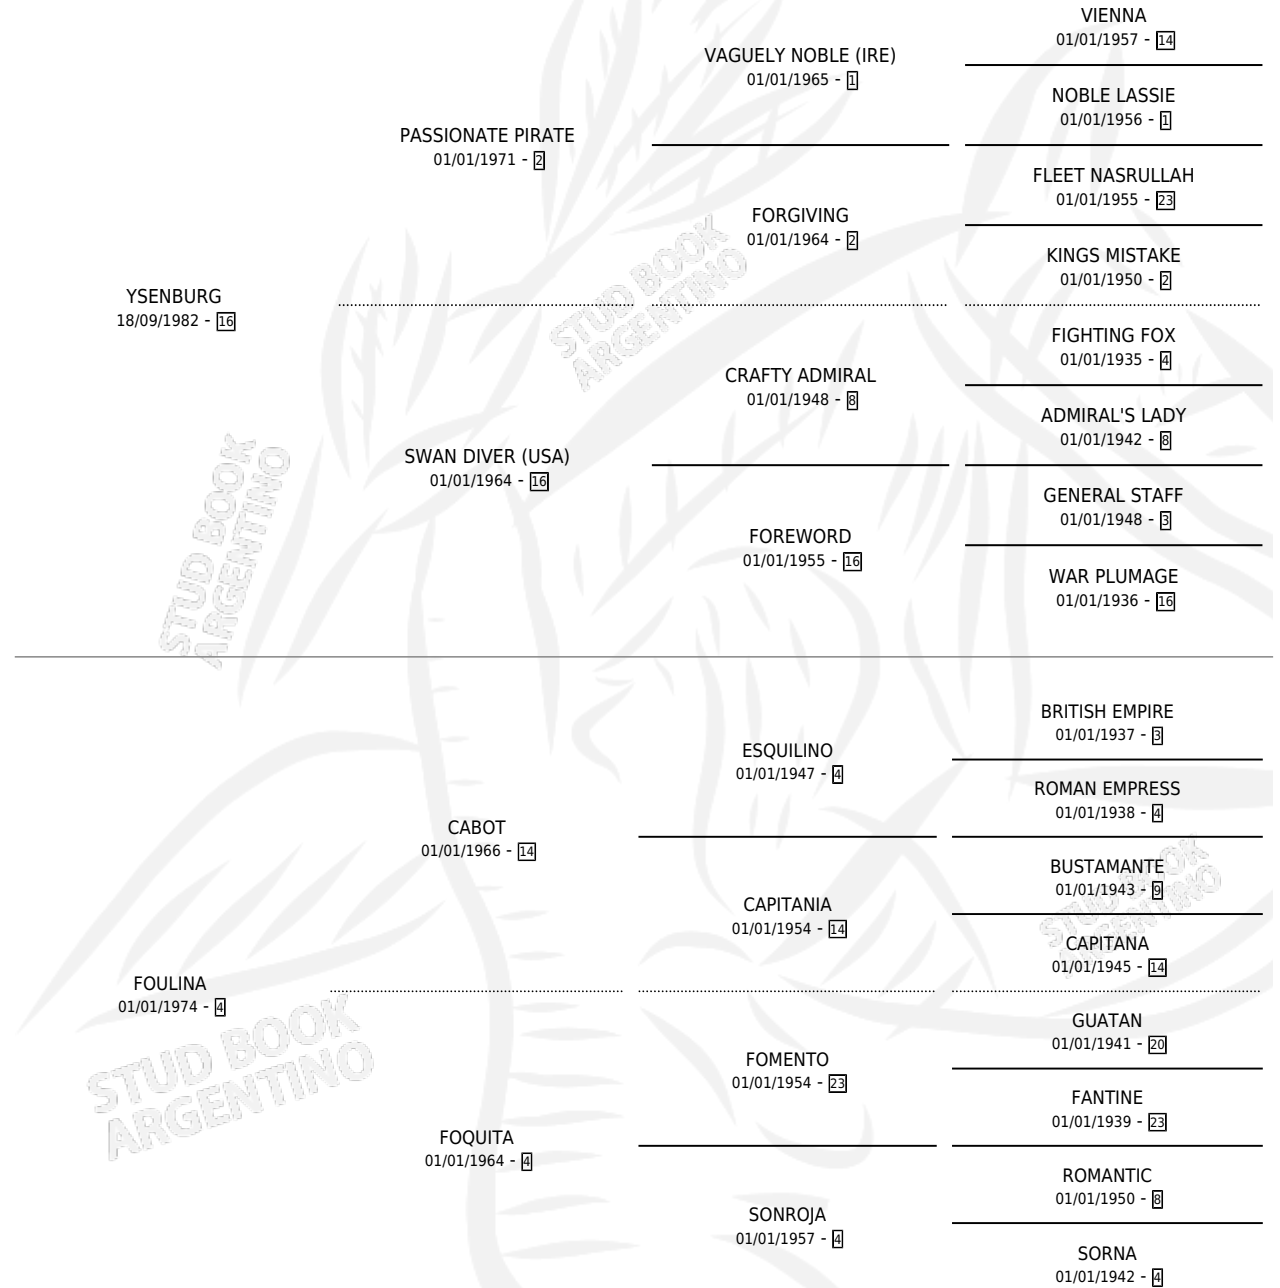

SOLEIMAN

por YSENBURG y FOULINA por CABOT

Argentina · Macho · Zaino · SP · 16/08/1988
Familia 4-p · Volumen 33

ESTADO

TIPIFICACIÓN SANGUÍNEA	X
TIPIFICACIÓN POR ADN	X
PASAPORTE	X
IDENTIFICACIÓN POR MICROCHIP	X
REPRODUCTOR	X

Lugar de nacimiento: Elisa Nelida
Criador: Napolitani Eduardo Justo Suc

PEDIGREE

CAMPAÑA

Solo carreras oficiales de Argentina

POR EDAD

EDAD	CC	1°	2°	3°	4°	5°	NP	CLC	CLG	CLCG1	CLGG1	IMPORTE	GANANCIA / CC
2 AÑOS	1	0	0	0	1	0	0	1	0	0	0	\$0	\$0
3 AÑOS	1	1	0	0	0	0	0	0	0	0	0	\$0	\$0
TOTALES	2	1	0	0	1	0	0	1	0	0	0	\$0	\$0
%		50.0%	0.0%	0.0%	50.0%	0.0%	0.0%	50.0%	0.0%	0.0%	0.0%		