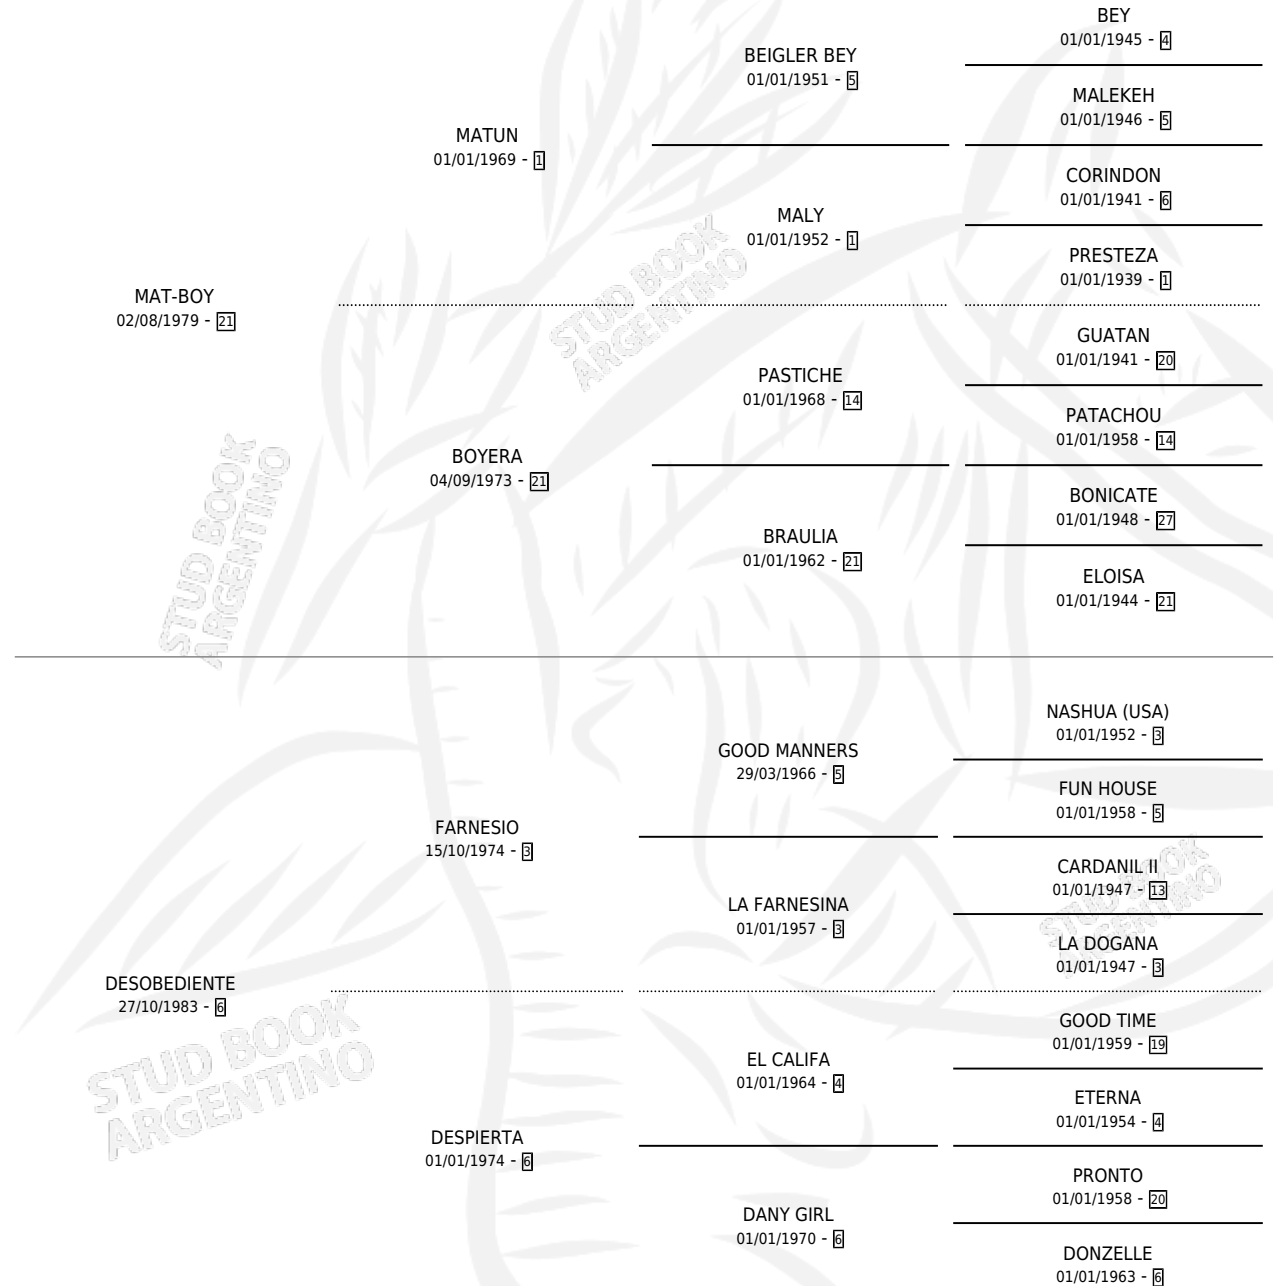

REZONGONA

por **MAT-BOY** y **DESOBEDIENTE** por **FARNESIO**

Argentina · Hembra · Zaino Doradillo · SP · 17/08/1988
Familia 6-a · Volumen 33

ESTADO

TIPIFICACIÓN SANGUÍNEA	✓
TIPIFICACIÓN POR ADN	X
PASAPORTE	X
IDENTIFICACIÓN POR MICROCHIP	X
REPRODUCTOR	X

Lugar de nacimiento: De La Pomme

Criador: De La Pomme

PEDIGREE

EXPORTACIÓN / IMPORTACIÓN

FECHA	MOVIMIENTO	PAÍS
01/02/1993	EXPORTADO	CHILE

~

CAMPAÑA

Solo carreras oficiales de Argentina