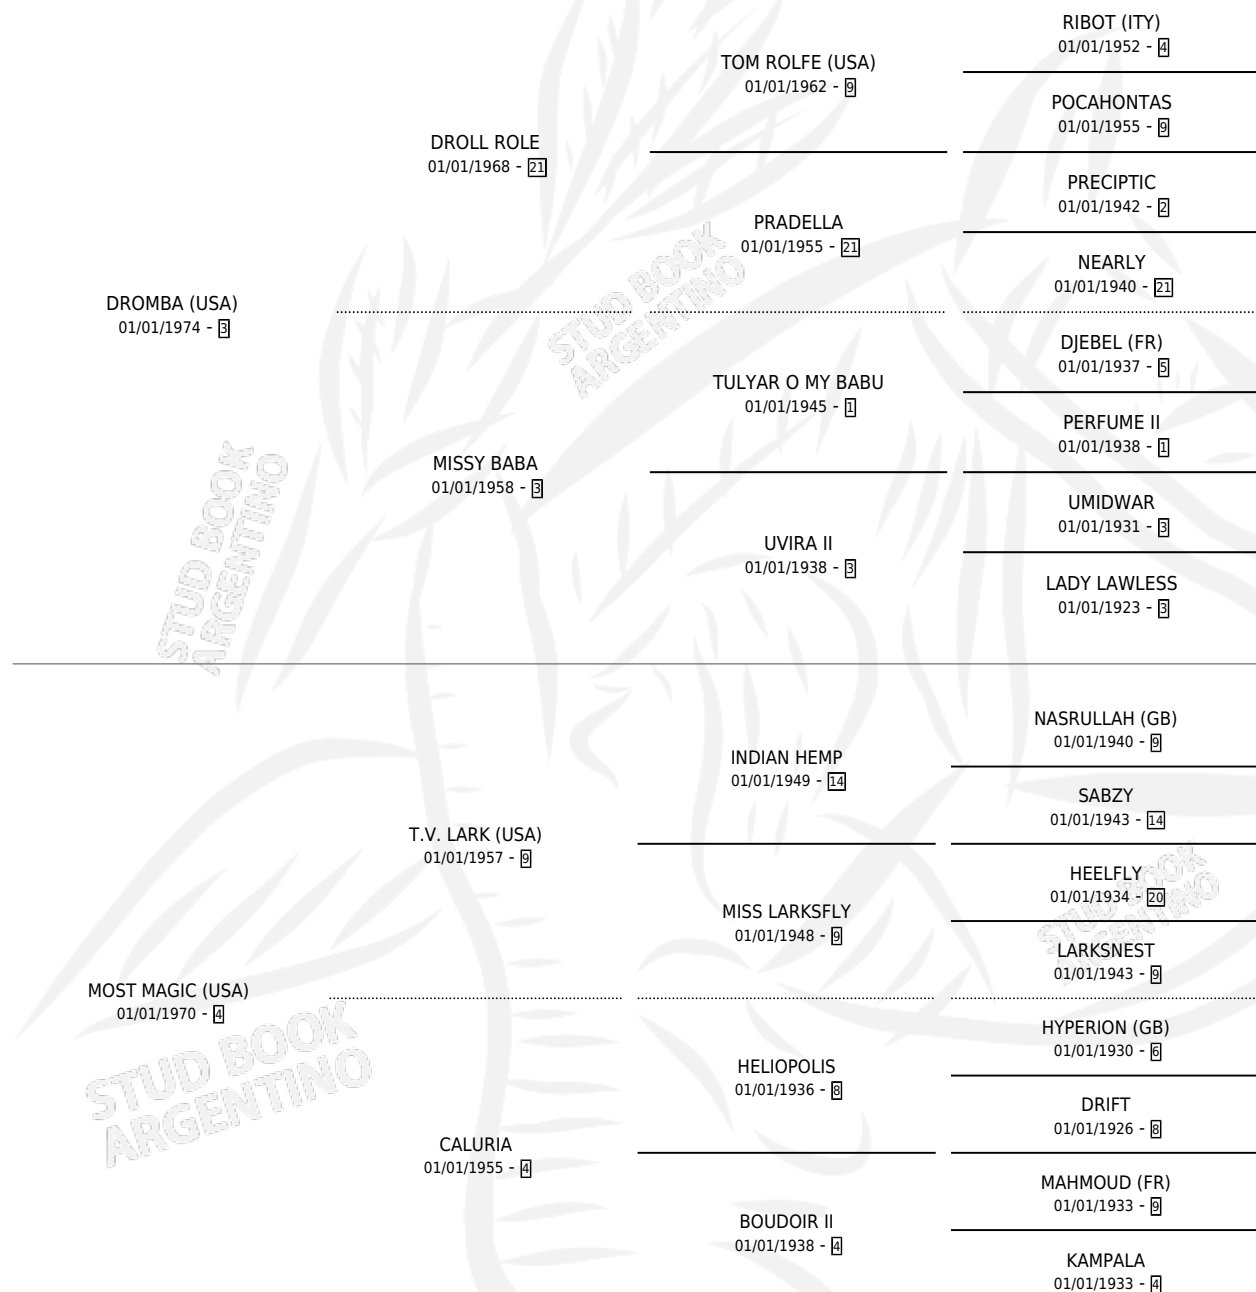

JOHN RAMBO

por **DROMBA (USA)** y **MOST MAGIC (USA)** por **T.V. LARK (USA)**

Argentina · Macho · Alazan Tostado · SP · 01/08/1988
Familia 4-d · Volumen 33

ESTADO

TIPIFICACIÓN SANGUÍNEA	X
TIPIFICACIÓN POR ADN	X
PASAPORTE	X
IDENTIFICACIÓN POR MICROCHIP	X
REPRODUCTOR	X

Lugar de nacimiento: San Manuel

Criador: Sin dato

PEDIGREE

CAMPAÑA

Solo carreras oficiales de Argentina

POR EDAD

EDAD	CC	1°	2°	3°	4°	5°	NP	CLC	CLG	CLCG1	CLGG1	IMPORTE	GANANCIA / CC
4 AÑOS	4	0	0	0	0	0	4	0	0	0	0	\$0	\$0
5 AÑOS	2	0	0	0	0	0	2	0	0	0	0	\$0	\$0
6 AÑOS	2	0	0	0	0	0	2	0	0	0	0	\$0	\$0
TOTALES	8	0	0	0	0	0	8	0	0	0	0	\$0	\$0
%		0.0%	0.0%	0.0%	0.0%	0.0%	100%	0.0%	0.0%	0.0%	0.0%		