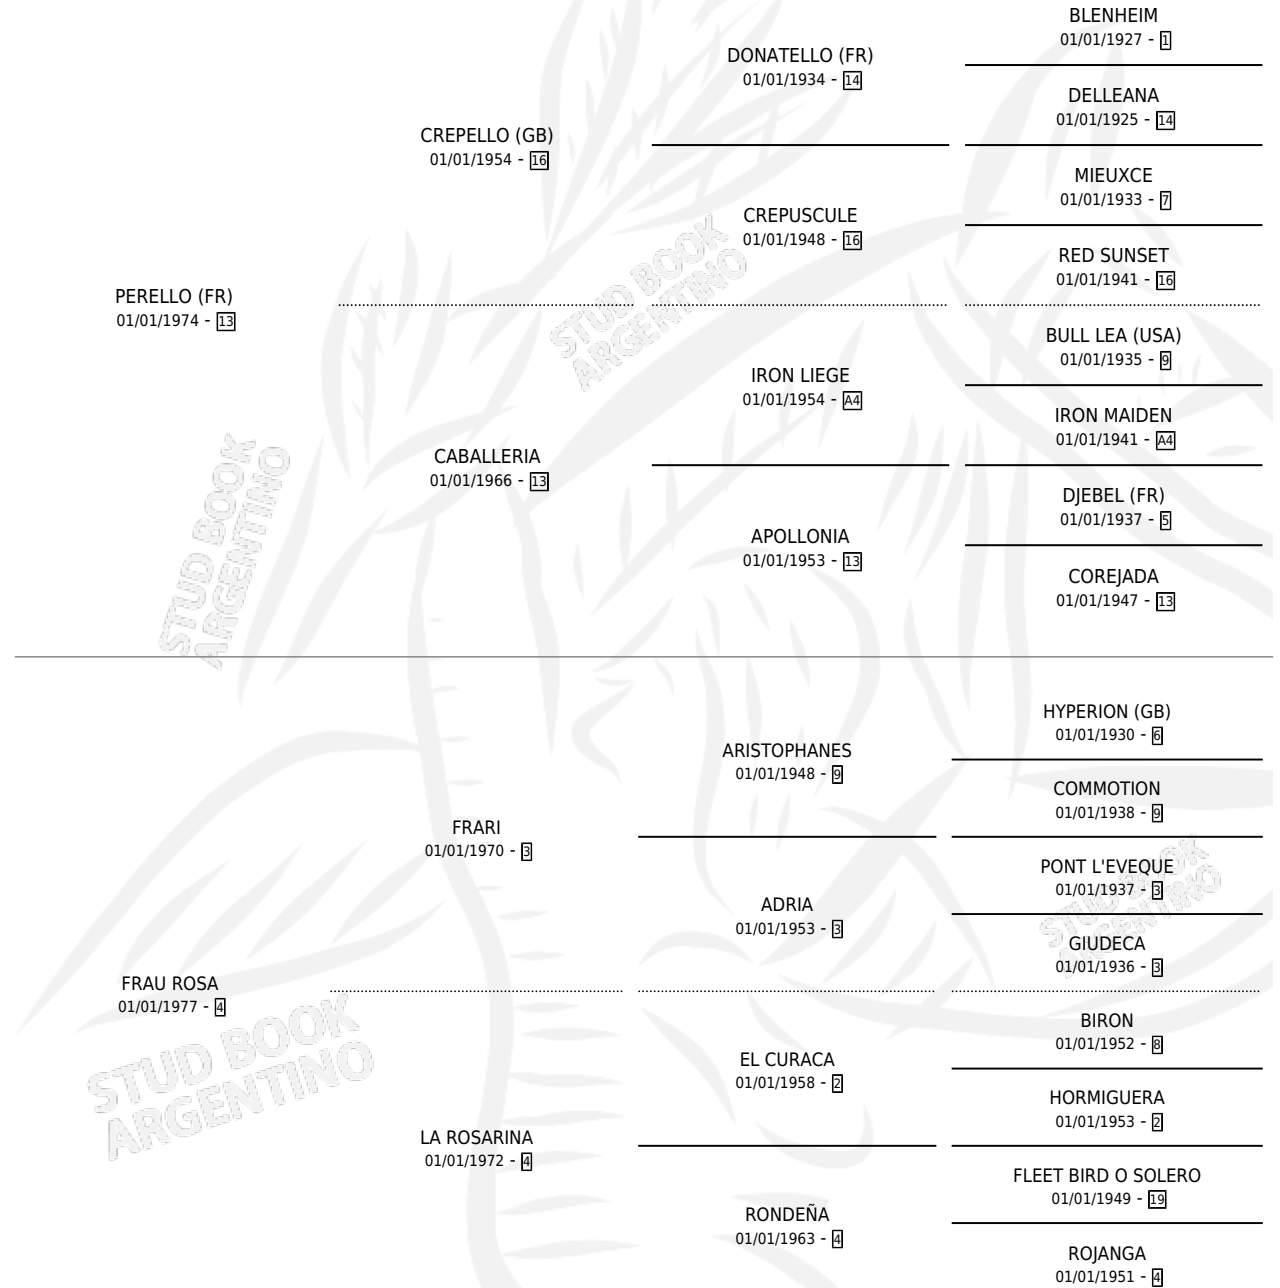

PERENTORIO

por PERELLO (FR) y FRAU ROSA por FRARI

Argentina · Macho · Alazan · SP · 27/07/1988
Familia 4-m · Volumen 33

ESTADO

TIPIFICACIÓN SANGUÍNEA	X
TIPIFICACIÓN POR ADN	X
PASAPORTE	X
IDENTIFICACIÓN POR MICROCHIP	X
REPRODUCTOR	X

Lugar de nacimiento: Alentue

Criador: Alentue

PEDIGREE

PERENTORIO

Datos oficiales del Stud Book Argentino

Documento generado el 07/05/2026

studbook.org.ar