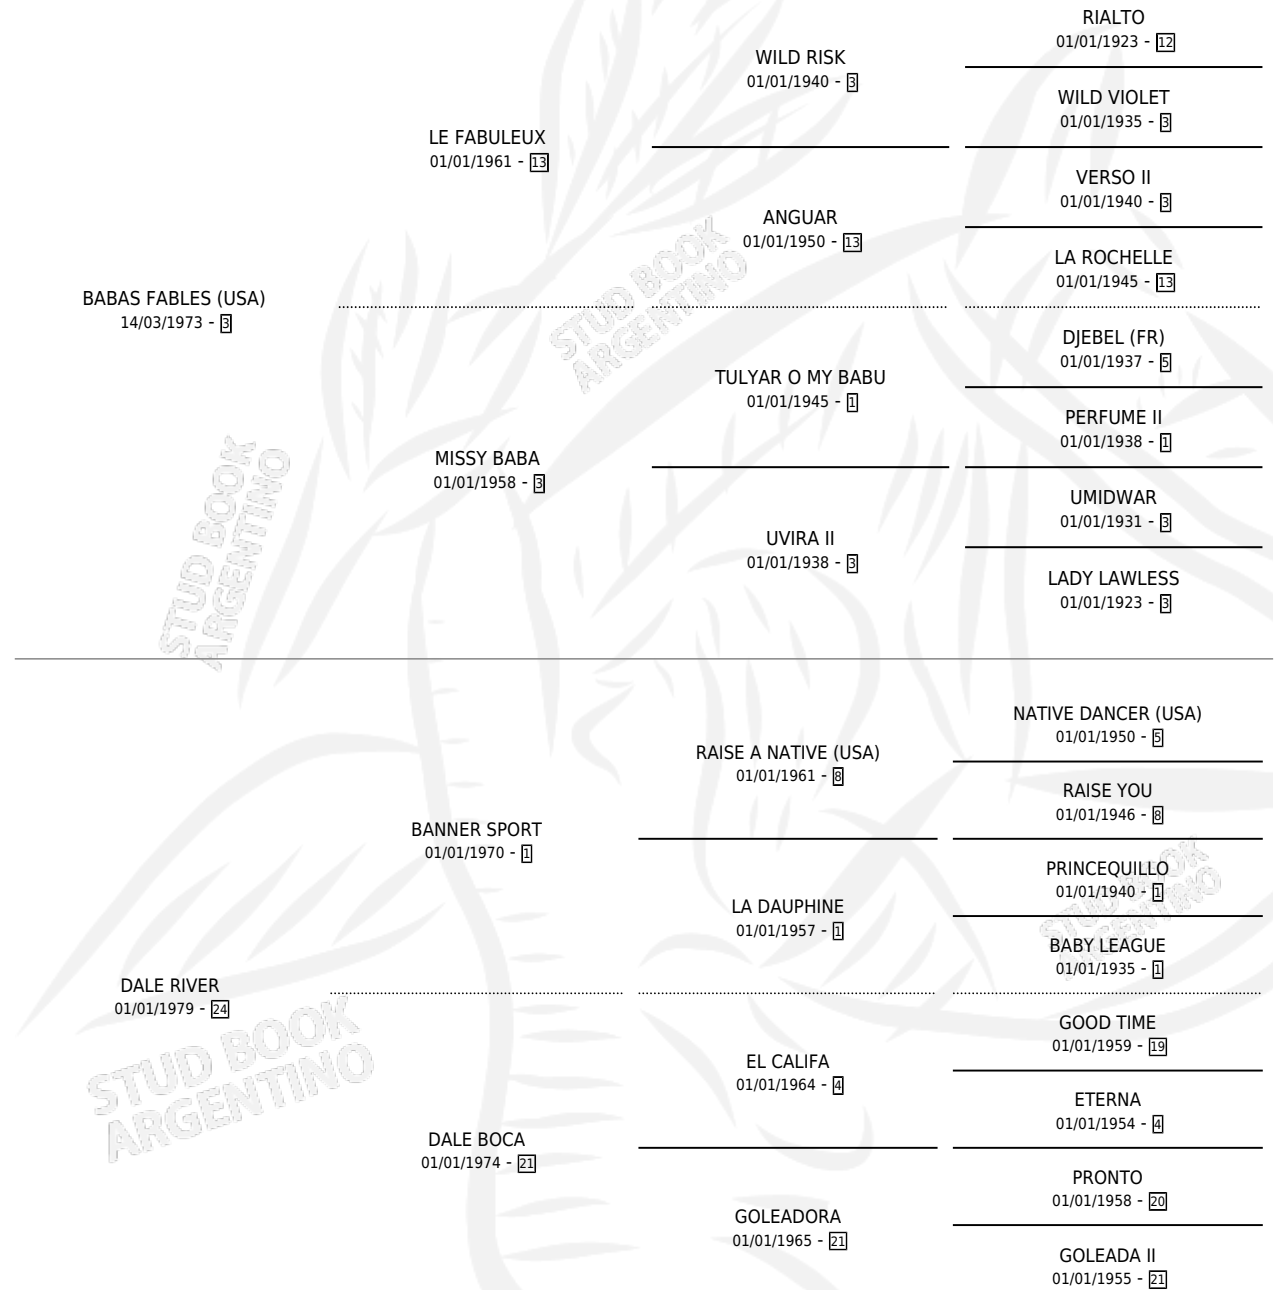

MOTORISTA

por **BABAS FABLES (USA)** y **DALE RIVER** por **BANNER SPORT**

Argentina · Macho · Zaino · SP · 28/08/1988
Familia 24 · Volumen 33

ESTADO

TIPIFICACIÓN SANGUÍNEA	X
TIPIFICACIÓN POR ADN	X
PASAPORTE	X
IDENTIFICACIÓN POR MICROCHIP	X
REPRODUCTOR	X

Lugar de nacimiento: La Calandria

Criador: Sin dato

PEDIGREE

MOTORISTA

Datos oficiales del Stud Book Argentino

Documento generado el 05/05/2026

studbook.org.ar