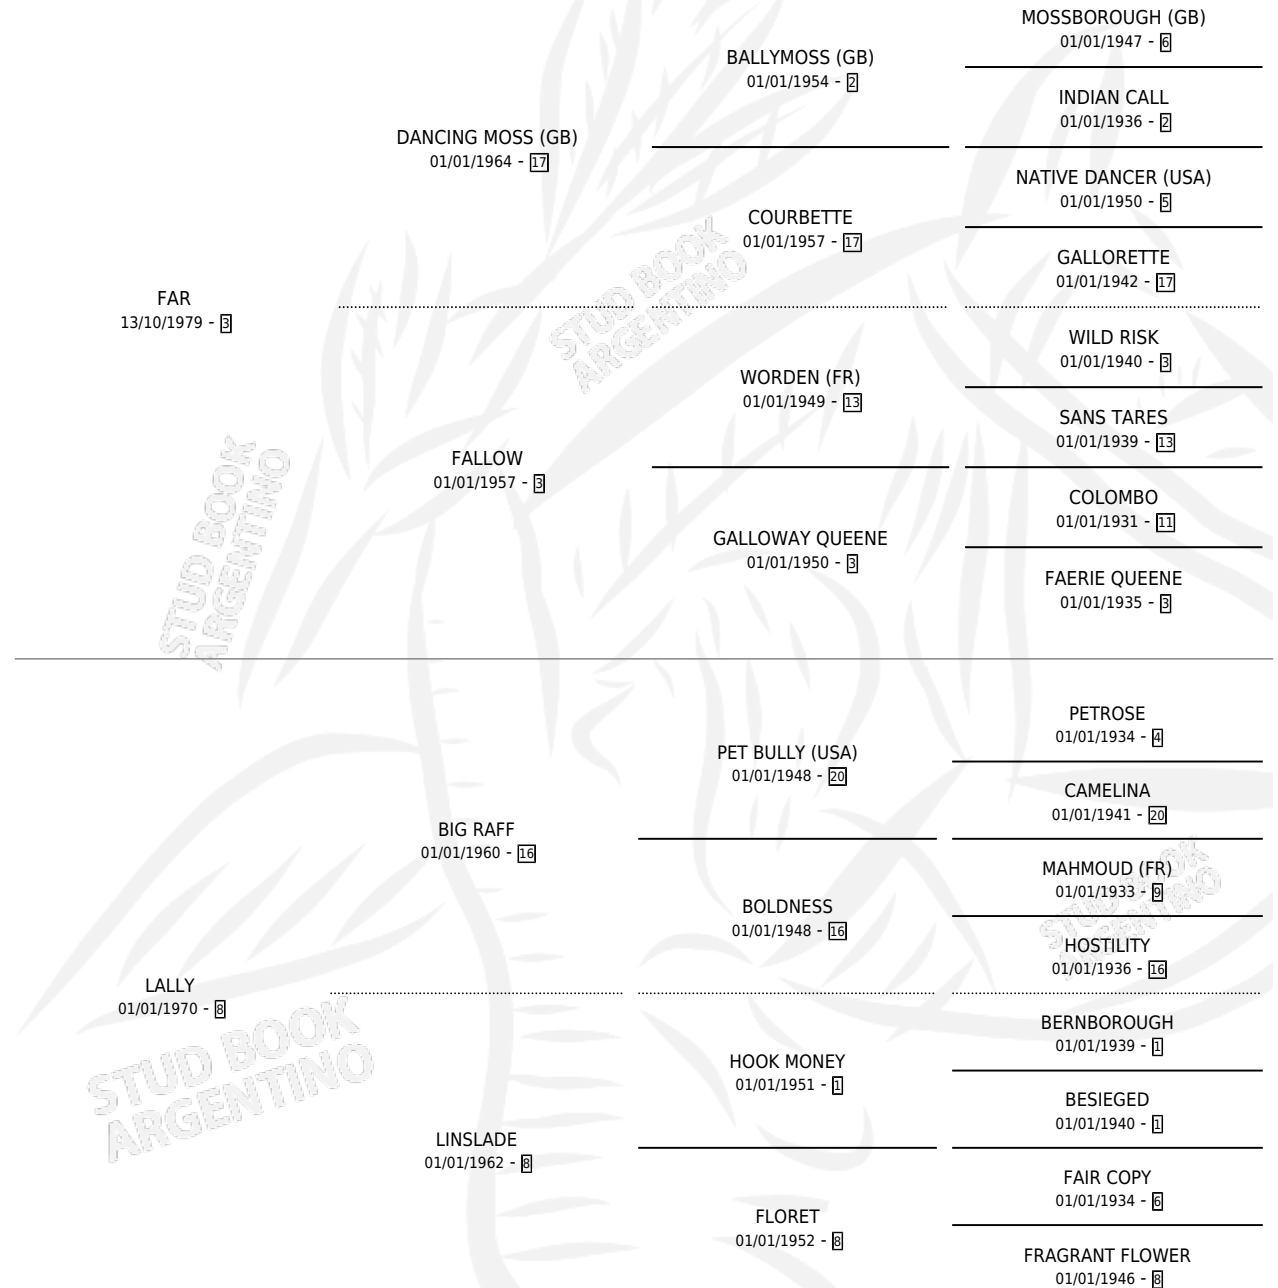

# LLANURA

por FAR y LALLY por BIG RAFF

Argentina · Hembra · Alazan · SP · 14/08/1988  
Familia 8-k · Volumen 33

## ESTADO

TIPIFICACIÓN SANGUÍNEA	X
TIPIFICACIÓN POR ADN	X
PASAPORTE	X
IDENTIFICACIÓN POR MICROCHIP	X
REPRODUCTOR	X

**Lugar de nacimiento:** El Tala

**Criador:** El Tala

## PEDIGREE