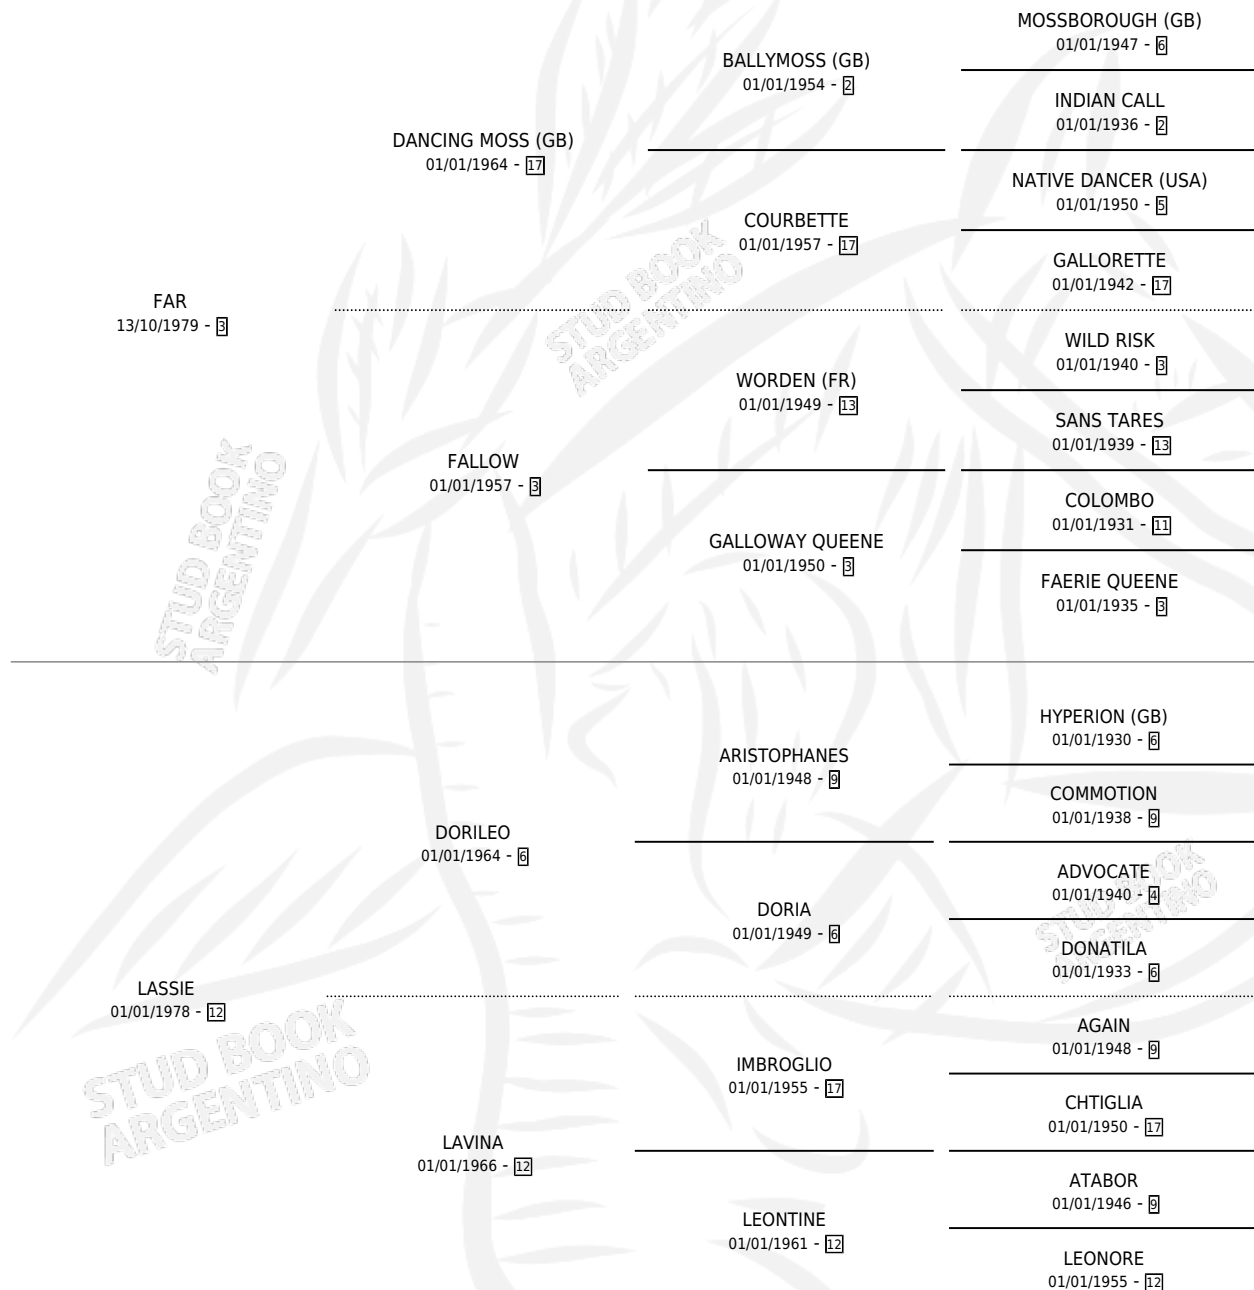

LINDO FAR

por FAR y LASSIE por DORILEO

Argentina · Macho · Alazan · SP · 14/08/1988
Familia 12-d · Volumen 33

ESTADO

TIPIFICACIÓN SANGUÍNEA	X
TIPIFICACIÓN POR ADN	X
PASAPORTE	X
IDENTIFICACIÓN POR MICROCHIP	X
REPRODUCTOR	X

Lugar de nacimiento: El Tala

Criador: Sin dato

PEDIGREE