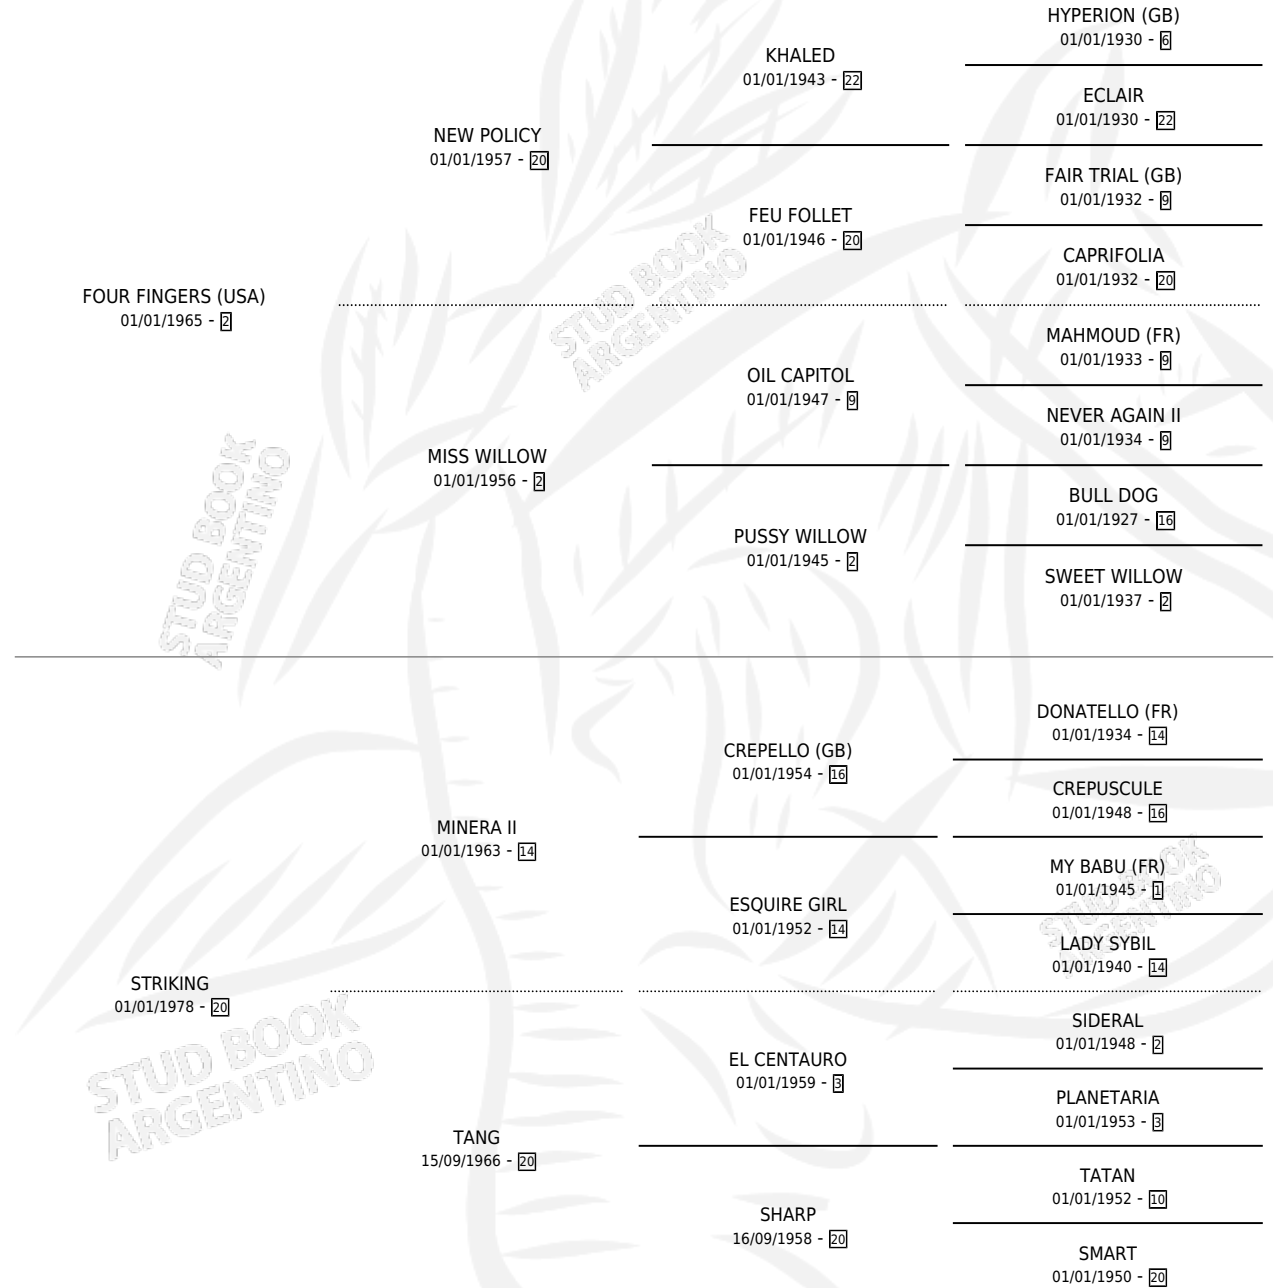

SABIDURIA

por **FOUR FINGERS (USA)** y **STRIKING** por **MINERA II**

Argentina · Hembra · Zaino · SP · 31/07/1988
Familia 20-a · Volumen 33

ESTADO

TIPIFICACIÓN SANGUÍNEA	✓
TIPIFICACIÓN POR ADN	✓
PASAPORTE	X
IDENTIFICACIÓN POR MICROCHIP	X
REPRODUCTOR	✓

Lugar de nacimiento: El Tala

Criador: Sin dato

~

HIJOS

	MACHOS	HEMBRAS
11 NACIERON	4	7
6 CORRIERON	3	3
6 GANARON	3	3
0 GANADORES CL	0 GANADORES GR	0 GANADORES G1

PEDIGREE

CAMPAÑA

Solo carreras oficiales de Argentina

Ganadora de 3 carreras en Palermo - \$31,150,981, a los 3 años, incluso Venezuela **[G2]**.

POR DISTANCIA

HIPODROMO	CC	1°	2°	3°	4°	5°	NP	CLC	CLG	CLCG1	CLGG1	IMPORTE
PALERMO	4	3	0	0	0	1	0	2	1	0	0	\$31,150,981
1000 MTS	4	3	0	0	0	1	0	2	1	0	0	\$31,150,981
SAN ISIDRO	1	0	0	0	0	0	1	0	0	0	0	\$0
1000 MTS	1	0	0	0	0	0	1	0	0	0	0	\$0