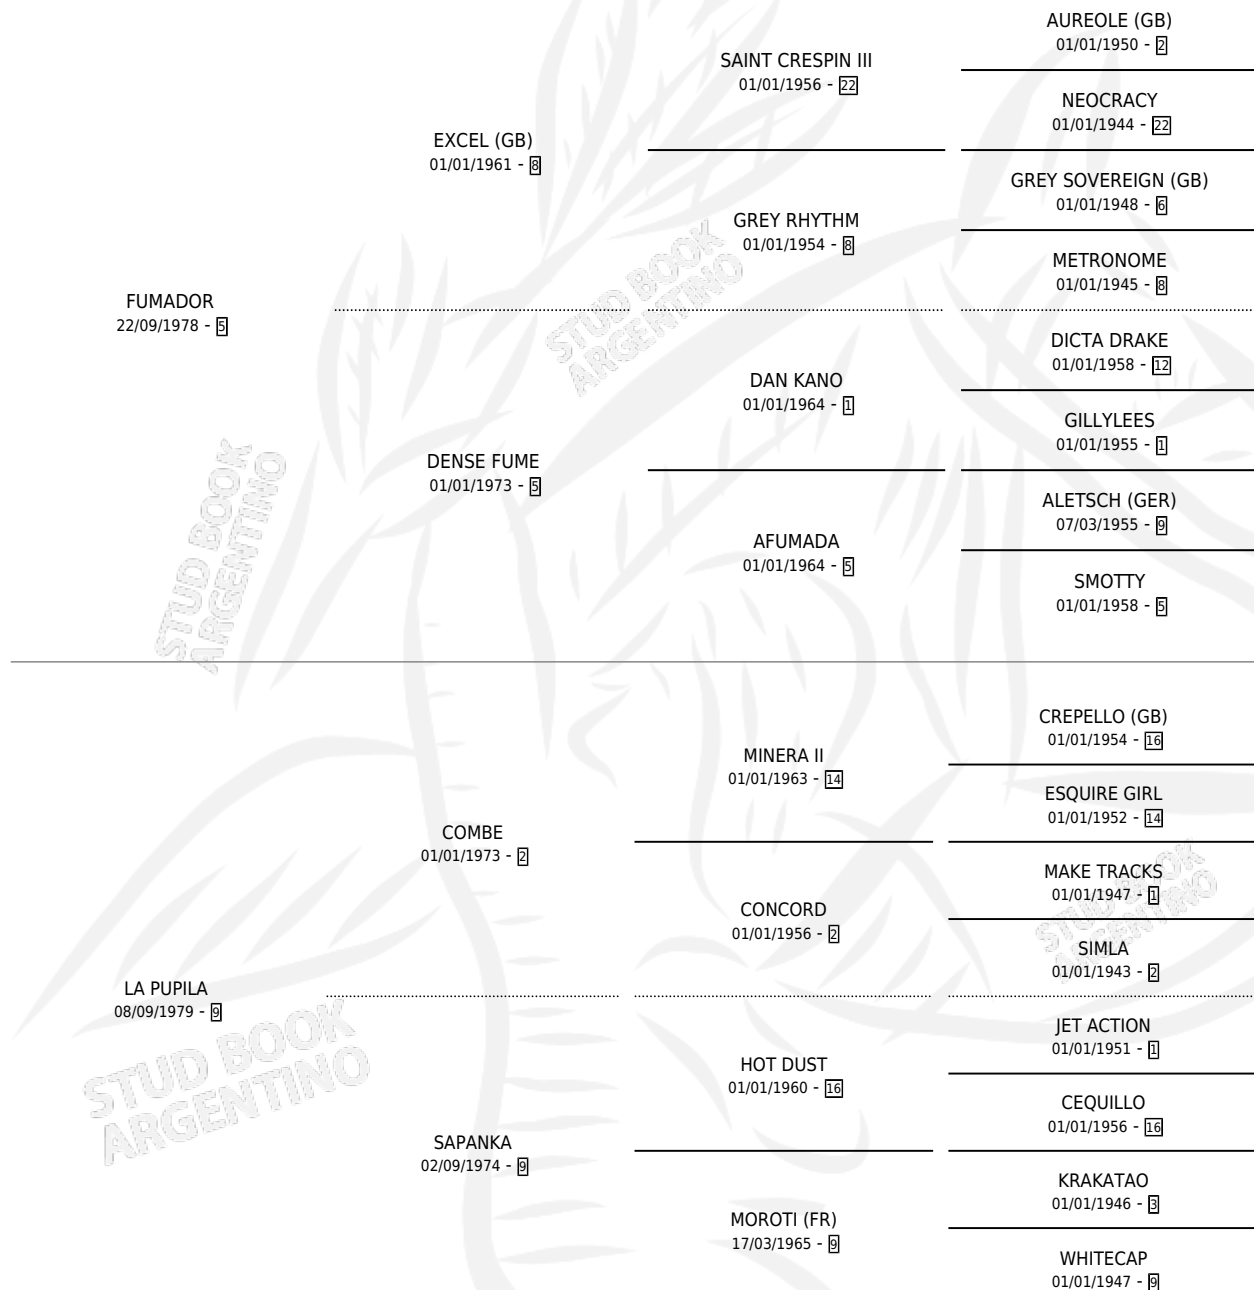

LA PITADORA

por **FUMADOR** y **LA PUPILA** por **COMBE**

Argentina · Hembra · Zaino · SP · 18/11/1987
Familia 9-c · Volumen 33

ESTADO

TIPIFICACIÓN SANGUÍNEA	✓
TIPIFICACIÓN POR ADN	✓
PASAPORTE	X
IDENTIFICACIÓN POR MICROCHIP	X
REPRODUCTOR	✓

Lugar de nacimiento: Las Dos Bochitas

Criador: Sin dato

~

HIJOS

	MACHOS	HEMBRAS
6 NACIERON	3	3
1 CORRIERON	1	0
1 GANARON	1	0
0 GANADORES CL	0 GANADORES GR	0 GANADORES G1

PEDIGREE