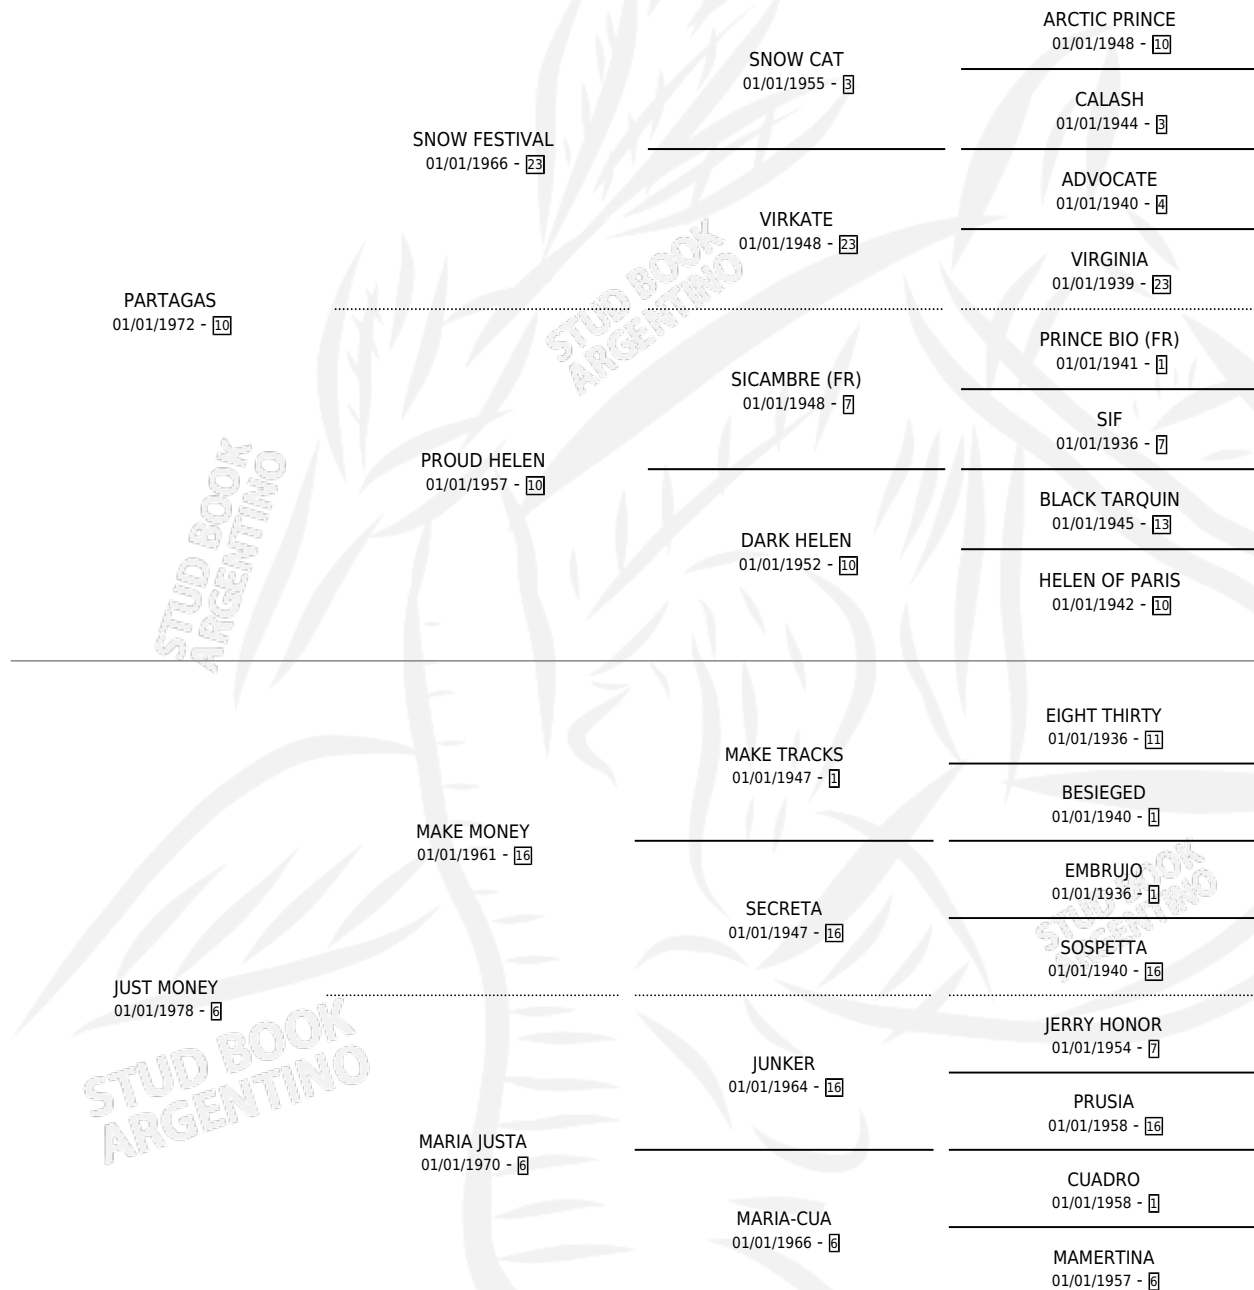

KILO JUSTO

por **PARTAGAS** y **JUST MONEY** por **MAKE MONEY**

Argentina · Macho · Tordillo · SP · 28/08/1988
Familia 6-e · Volumen 33

ESTADO

TIPIFICACIÓN SANGUÍNEA	X
TIPIFICACIÓN POR ADN	X
PASAPORTE	X
IDENTIFICACIÓN POR MICROCHIP	X
REPRODUCTOR	X

Lugar de nacimiento: Tres Pinos

Criador: Sin dato

PEDIGREE

~

CAMPAÑA

Solo carreras oficiales de Argentina

POR EDAD

EDAD	CC	1°	2°	3°	4°	5°	NP	CLC	CLG	CLCG1	CLGG1	IMPORTE	GANANCIA / CC
2 AÑOS	5	1	0	2	1	0	1	2	0	0	0	\$6,750,000	\$1,350,000
3 AÑOS	3	1	0	1	0	1	0	0	0	0	0	\$0	\$0
4 AÑOS	6	1	2	0	1	0	2	0	0	0	0	\$0	\$0
5 AÑOS	4	0	0	1	1	1	1	1	0	0	0	\$0	\$0
6 AÑOS	2	1	0	0	0	0	1	0	0	0	0	\$4,000	\$2,000
TOTALES	20	4	2	4	3	2	5	3	0	0	0	\$6,754,000	\$337,700
%		20.0%	10.0%	20.0%	15.0%	10.0%	25.0%	15.0%	0.0%	0.0%	0.0%		